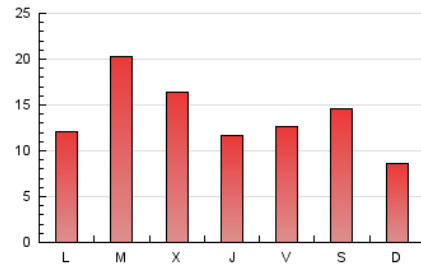

Pàgines (x 100)