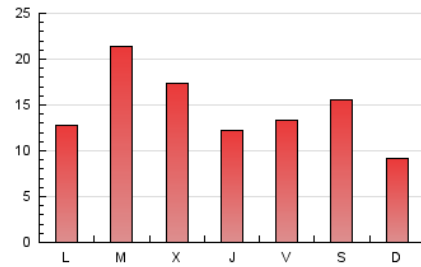

Pàgines (x 100)