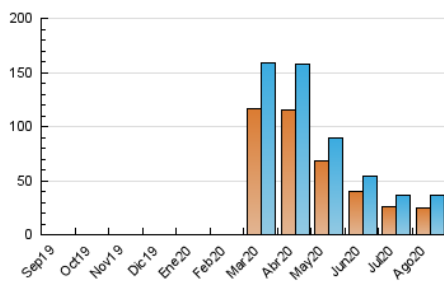

4.3 Per mesos

N. únics / Visites (x 1000)