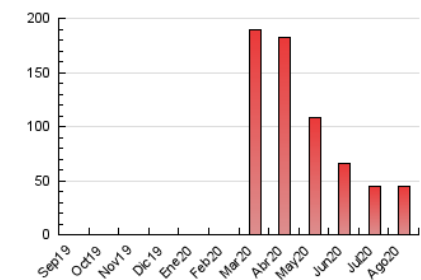

Pàgines (x 1000)