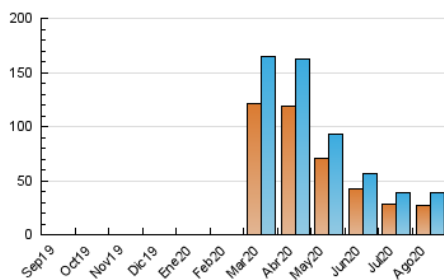

4.3 Per mesos

N. únics / Visites (x 1000)