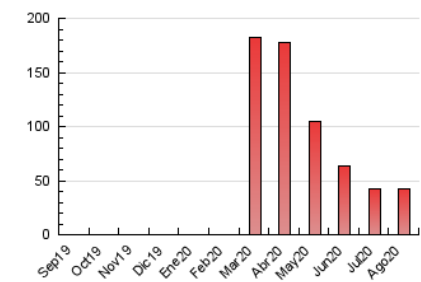

Pàgines (x 1000)