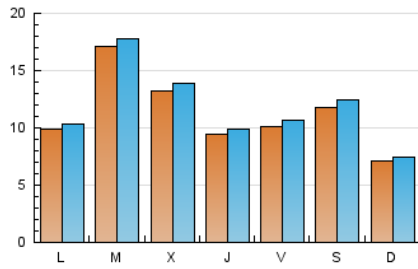

4. Gràfiques (Nacional)

4.1 Per dia de la setmana (promig)

N. únics / Visites (x 100)