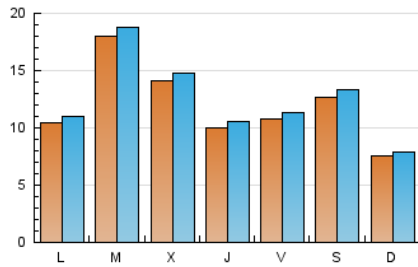

4. Gràfiques (Nacional i Internacional)

4.1 Per dia de la setmana (promig)

N. únics / Visites (x 100)