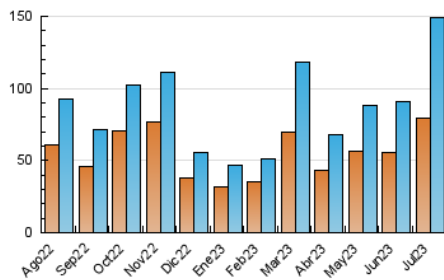

4.3 Per mesos

N. únics / Visites (x 1000)