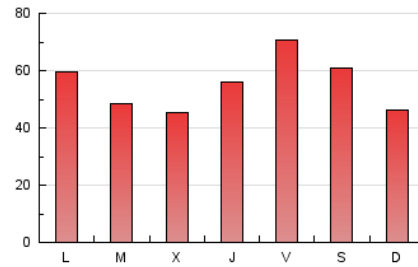

Pàgines (x 100)