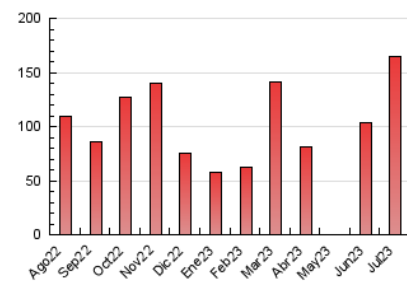

Pàgines (x 1000)