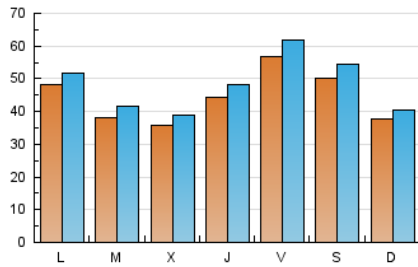

4. Gràfiques (Nacional i Internacional)

4.1 Per dia de la setmana (promig)

N. únics / Visites (x 100)