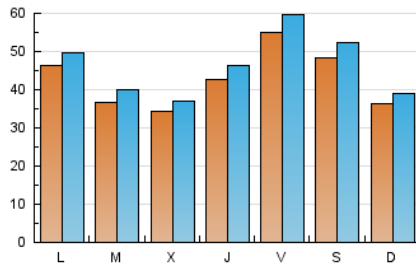

4. Gràfiques (Nacional)

4.1 Per dia de la setmana (promig)

N. únics / Visites (x 100)