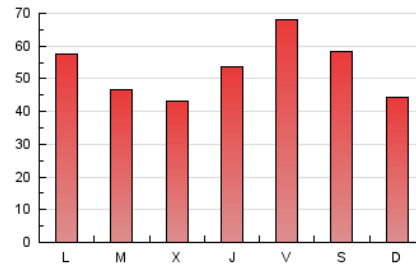

Pàgines (x 100)