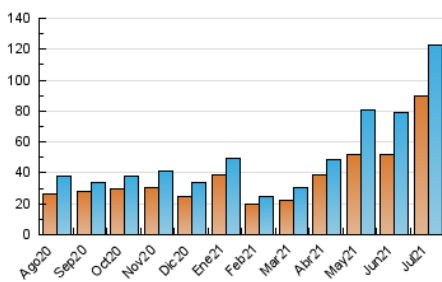

4.3 Per mesos

N. únics / Visites (x 1000)