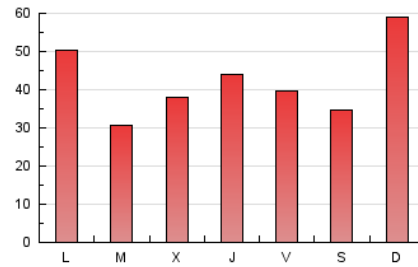

Pàgines (x 100)