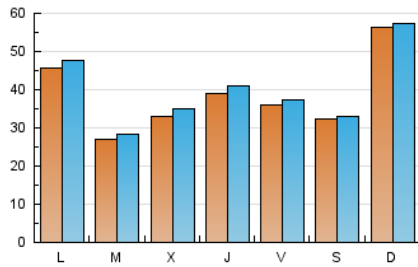

4. Gràfiques (Nacional i Internacional)

4.1 Per dia de la setmana (promig)

N. únics / Visites (x 100)