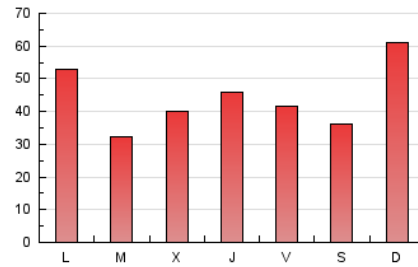

Pàgines (x 100)