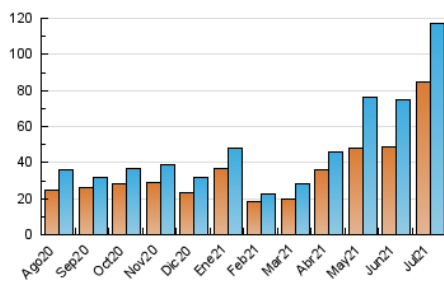

4.3 Per mesos

N. únics / Visites (x 1000)