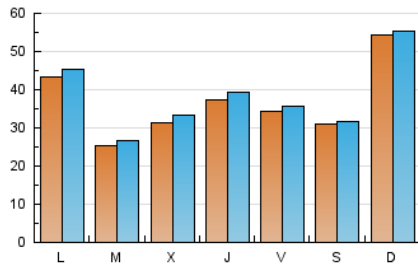

4. Gràfiques (Nacional)

4.1 Per dia de la setmana (promig)

N. únics / Visites (x 100)