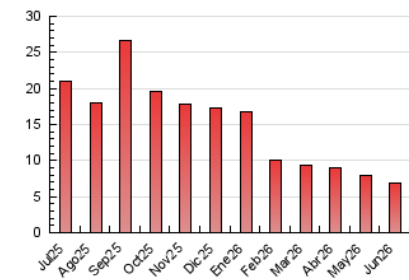

#### 4.2 Per franja horària (promig)

Visites\_ (x 1000)

Pàgines (x 1000)

#### 4.3 Per mesos

N. únics / Visites (x 1000)

Pàgines (x 1000)