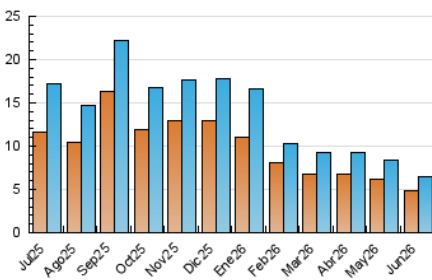

#### 4. Gràfiques (Nacional)

##### 4.1 Per dia de la setmana (promig)

N. únics / Visites (x 100)

Pàgines (x 100)

##### 4.2 Per franja horària (promig)

Visites\_ (x 1000)

Pàgines (x 1000)

##### 4.3 Per mesos

N. únics / Visites (x 1000)

Pàgines (x 1000)