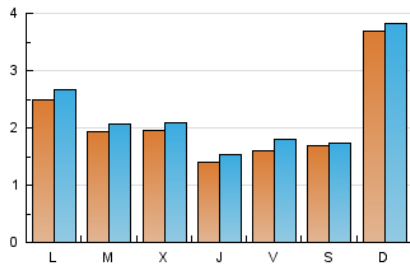

4. Gràfiques (Nacional i Internacional)

4.1 Per dia de la setmana (promig)

N. únics / Visites (x 100)