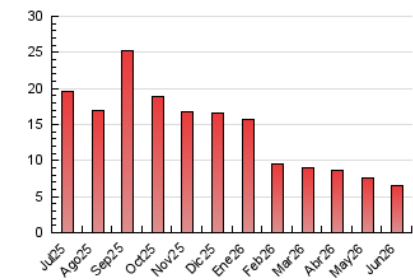

Pàgines (x 1000)