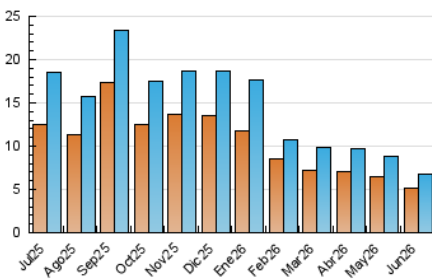

#### 4.2 Per franja horària (promig)

Visites\_ (x 1000)

Pàgines (x 1000)

#### 4.3 Per mesos

N. únics / Visites (x 1000)

Pàgines (x 1000)