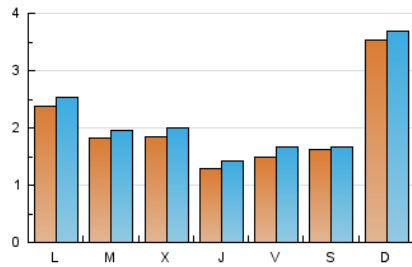

4. Gràfiques (Nacional)

4.1 Per dia de la setmana (promig)

N. únics / Visites (x 100)