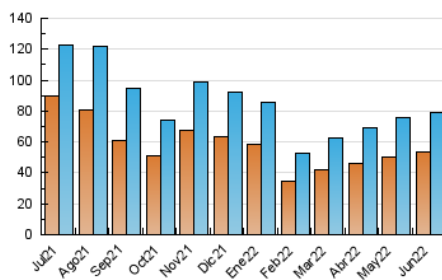

4.3 Per mesos

N. únics / Visites (x 1000)