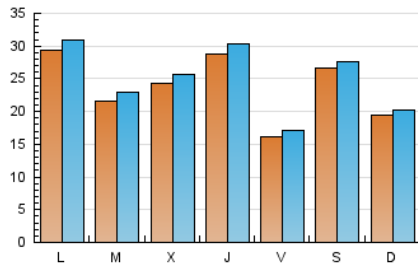

4. Gràfiques (Nacional)

4.1 Per dia de la setmana (promig)

N. únics / Visites (x 100)