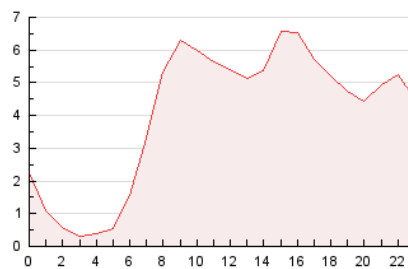

2. Seccions (Nacional i Internacional)

	PÀGINES	%
HOME	2.281	2.35 %
RESTA	94.843	97.65 %

3. Per dia del mes (Nacional i Internacional)

Dia	N. únics	Visites	Pàgines	Dia	N. únics	Visites	Pàgines	Dia	N. únics	Visites	Pàgines
1	3.481	3.662	4.475	11	1.669	1.740	2.116	21	3.516	3.699	4.538
2	1.792	1.905	2.474	12	1.262	1.323	1.649	22	2.282	2.424	3.171
3	2.354	2.487	3.071	13	2.703	2.879	3.587	23	1.658	1.725	2.139
4	4.335	4.454	5.057	14	1.497	1.603	2.116	24	1.014	1.054	1.350
5	3.422	3.552	4.395	15	2.024	2.165	2.800	25	2.475	2.553	2.954
6	2.436	2.535	3.039	16	3.497	3.734	4.865	26	1.053	1.106	1.383
7	1.612	1.721	2.117	17	1.978	2.071	2.625	27	1.260	1.351	1.736
8	1.159	1.234	1.585	18	2.603	2.705	3.391	28	2.439	2.595	3.238
9	1.372	1.459	1.826	19	2.413	2.507	3.020	29	3.770	3.962	4.688
10	1.514	1.611	2.055	20	5.756	6.074	7.331	30	6.698	7.040	8.333

4. Gràfiques (Nacional i Internacional)

4.1 Per dia de la setmana (promig)

N. únics / Visites (x 100)

Pàgines (x 100)

4.2 Per franja horària (promig)

Visites (x 1000)

Pàgines (x 1000)

4.3 Per mesos