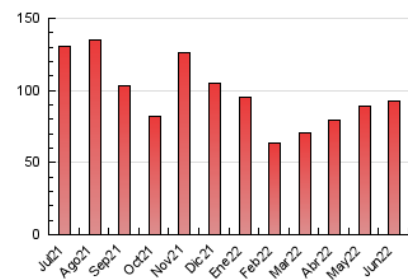

Pàgines (x 1000)