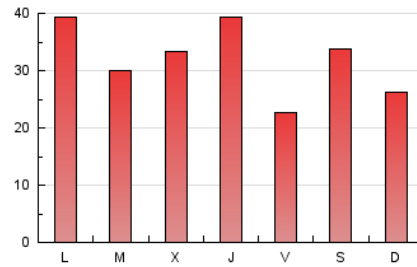

Pàgines (x 100)