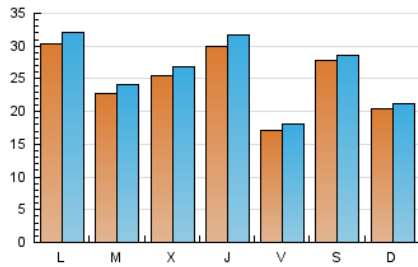

4. Gràfiques (Nacional i Internacional)

4.1 Per dia de la setmana (promig)

N. únics / Visites (x 100)