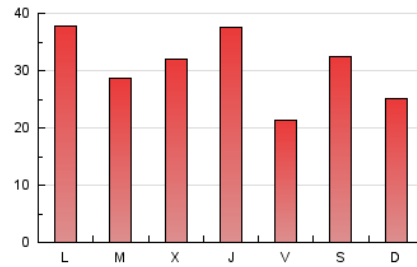

Pàgines (x 100)