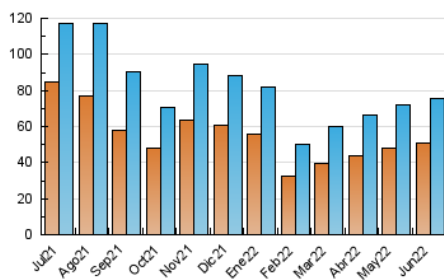

4.3 Per mesos

N. únics / Visites (x 1000)