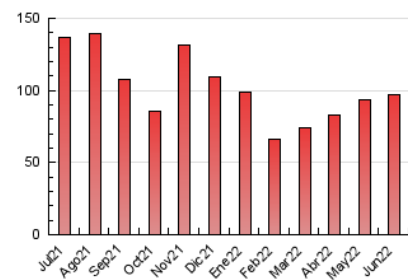

Pàgines (x 1000)