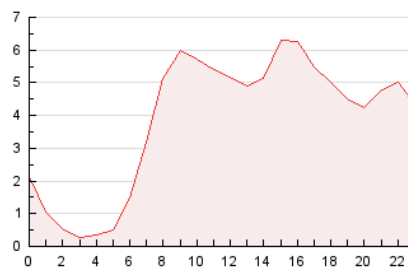

2. Seccions (Nacional)

	PÀGINES	%
HOME	2.186	2.35 %
RESTA	90.776	97.65 %

3. Per dia del mes (Nacional)

Dia	N. únics	Visites	Pàgines	Dia	N. únics	Visites	Pàgines	Dia	N. únics	Visites	Pàgines
1	3.371	3.548	4.341	11	1.580	1.646	2.011	21	3.400	3.578	4.388
2	1.694	1.801	2.346	12	1.196	1.255	1.560	22	2.165	2.298	3.013
3	2.245	2.374	2.928	13	2.579	2.751	3.433	23	1.580	1.645	2.052
4	4.174	4.289	4.860	14	1.417	1.517	2.006	24	948	985	1.261
5	3.290	3.417	4.237	15	1.918	2.047	2.643	25	2.397	2.469	2.853
6	2.358	2.454	2.951	16	3.330	3.561	4.642	26	988	1.039	1.311
7	1.537	1.642	2.026	17	1.861	1.947	2.444	27	1.178	1.266	1.629
8	1.077	1.143	1.479	18	2.527	2.623	3.264	28	2.302	2.454	3.083
9	1.280	1.359	1.709	19	2.322	2.411	2.900	29	3.607	3.791	4.483
10	1.410	1.503	1.928	20	5.596	5.902	7.113	30	6.477	6.810	8.068

4. Gràfiques (Nacional)

4.1 Per dia de la setmana (promig)

N. únics / Visites (x 100)

Pàgines (x 100)

4.2 Per franja horària (promig)

Visites__ (x 1000)

Pàgines (x 1000)

4.3 Per mesos