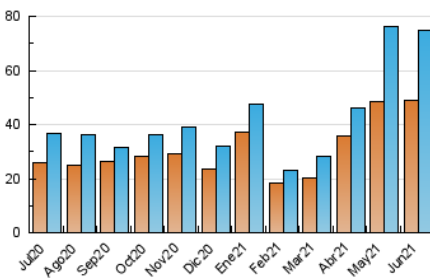

4.3 Per mesos

N. únics / Visites (x 1000)