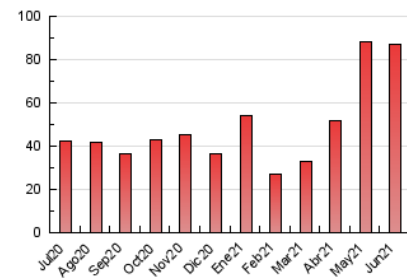

Pàgines (x 1000)