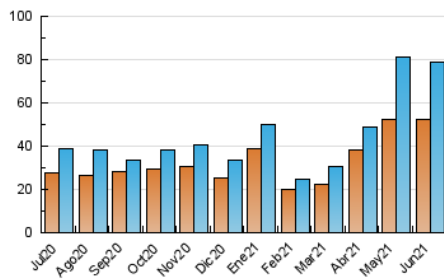

4.3 Per mesos

N. únics / Visites (x 1000)