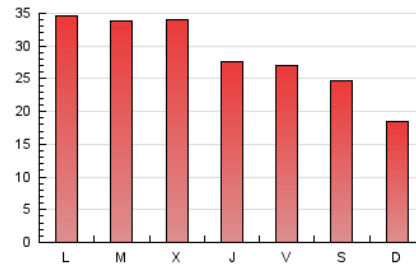

Pàgines (x 100)