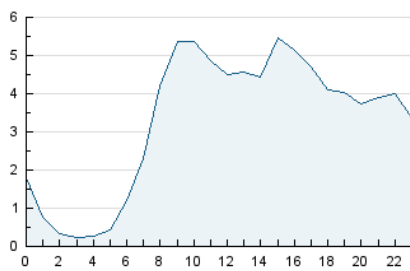

2. Seccions (Nacional i Internacional)

| | PÀGINES | % |
|--------------|---------|---------|
| HOME | 1.321 | 1.44 % |
| RESTA | 90.243 | 98.56 % |

3. Per dia del mes (Nacional i Internacional)

| Dia | N. únics | Visites | Pàgines | Dia | N. únics | Visites | Pàgines | Dia | N. únics | Visites | Pàgines |
|-----|----------|---------|---------|-----|----------|---------|---------|-----|----------|---------|---------|
| 1 | 2.039 | 2.147 | 2.441 | 11 | 3.267 | 3.432 | 3.993 | 21 | 1.733 | 1.861 | 2.177 |
| 2 | 2.719 | 2.825 | 3.189 | 12 | 3.294 | 3.423 | 3.861 | 22 | 1.608 | 1.721 | 1.975 |
| 3 | 1.567 | 1.646 | 1.922 | 13 | 1.563 | 1.627 | 1.867 | 23 | 1.133 | 1.192 | 1.403 |
| 4 | 1.563 | 1.641 | 1.915 | 14 | 3.103 | 3.327 | 3.893 | 24 | 851 | 902 | 1.146 |
| 5 | 1.680 | 1.768 | 2.016 | 15 | 4.185 | 4.478 | 5.078 | 25 | 2.184 | 2.307 | 2.951 |
| 6 | 2.034 | 2.137 | 2.397 | 16 | 4.563 | 4.840 | 5.471 | 26 | 2.224 | 2.317 | 2.703 |
| 7 | 2.261 | 2.402 | 2.938 | 17 | 4.893 | 5.082 | 5.832 | 27 | 1.535 | 1.596 | 1.935 |
| 8 | 2.171 | 2.278 | 2.584 | 18 | 2.019 | 2.139 | 2.528 | 28 | 4.851 | 5.059 | 5.671 |
| 9 | 2.840 | 2.981 | 3.414 | 19 | 1.463 | 1.542 | 1.781 | 29 | 4.663 | 4.949 | 5.797 |
| 10 | 2.199 | 2.321 | 2.691 | 20 | 1.342 | 1.404 | 1.592 | 30 | 3.586 | 3.765 | 4.403 |

4. Gràfiques (Nacional i Internacional)

4.1 Per dia de la setmana (promig)

N. únics / Visites (x 100)

Pàgines (x 100)

4.2 Per franja horària (promig)

Visites (x 1000)

Pàgines (x 1000)

4.3 Per mesos