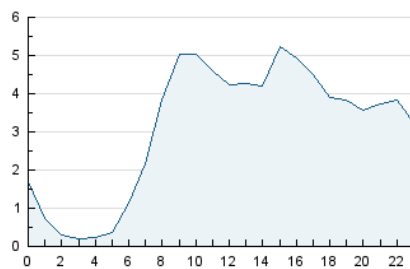

2. Seccions (Nacional)

| | PÀGINES | % |
|--------------|---------|---------|
| HOME | 1.237 | 1.42 % |
| RESTA | 85.626 | 98.58 % |

3. Per dia del mes (Nacional)

| Dia | N. únics | Visites | Pàgines | Dia | N. únics | Visites | Pàgines | Dia | N. únics | Visites | Pàgines |
|-----|----------|---------|---------|-----|----------|---------|---------|-----|----------|---------|---------|
| 1 | 1.882 | 1.988 | 2.273 | 11 | 3.096 | 3.260 | 3.817 | 21 | 1.610 | 1.734 | 2.046 |
| 2 | 2.590 | 2.694 | 3.047 | 12 | 3.155 | 3.279 | 3.707 | 22 | 1.462 | 1.571 | 1.816 |
| 3 | 1.451 | 1.529 | 1.803 | 13 | 1.466 | 1.526 | 1.758 | 23 | 1.010 | 1.066 | 1.268 |
| 4 | 1.444 | 1.517 | 1.786 | 14 | 2.909 | 3.129 | 3.677 | 24 | 759 | 809 | 1.035 |
| 5 | 1.587 | 1.672 | 1.915 | 15 | 3.997 | 4.281 | 4.855 | 25 | 2.051 | 2.166 | 2.803 |
| 6 | 1.922 | 2.020 | 2.269 | 16 | 4.360 | 4.624 | 5.238 | 26 | 2.103 | 2.192 | 2.558 |
| 7 | 2.084 | 2.221 | 2.718 | 17 | 4.724 | 4.907 | 5.649 | 27 | 1.451 | 1.510 | 1.836 |
| 8 | 2.009 | 2.114 | 2.410 | 18 | 1.908 | 2.027 | 2.406 | 28 | 4.641 | 4.842 | 5.439 |
| 9 | 2.688 | 2.817 | 3.223 | 19 | 1.382 | 1.460 | 1.680 | 29 | 4.467 | 4.746 | 5.567 |
| 10 | 2.061 | 2.180 | 2.534 | 20 | 1.272 | 1.332 | 1.514 | 30 | 3.419 | 3.593 | 4.216 |

4. Gràfiques (Nacional)

4.1 Per dia de la setmana (promig)

N. únics / Visites (x 100)

Pàgines (x 100)

4.2 Per franja horària (promig)

Visites (x 1000)

Pàgines (x 1000)

4.3 Per mesos