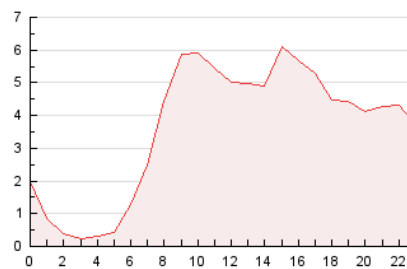

2. Seccions (Nacional)

| | PÀGINES | % |
|--------------|---------|---------|
| HOME | 1.237 | 1.42 % |
| RESTA | 85.626 | 98.58 % |

3. Per dia del mes (Nacional)

| Dia | N. únics | Visites | Pàgines | Dia | N. únics | Visites | Pàgines | Dia | N. únics | Visites | Pàgines |
|-----|----------|---------|---------|-----|----------|---------|---------|-----|----------|---------|---------|
| 1 | 1.882 | 1.988 | 2.273 | 11 | 3.096 | 3.260 | 3.817 | 21 | 1.610 | 1.734 | 2.046 |
| 2 | 2.590 | 2.694 | 3.047 | 12 | 3.155 | 3.279 | 3.707 | 22 | 1.462 | 1.571 | 1.816 |
| 3 | 1.451 | 1.529 | 1.803 | 13 | 1.466 | 1.526 | 1.758 | 23 | 1.010 | 1.066 | 1.268 |
| 4 | 1.444 | 1.517 | 1.786 | 14 | 2.909 | 3.129 | 3.677 | 24 | 759 | 809 | 1.035 |
| 5 | 1.587 | 1.672 | 1.915 | 15 | 3.997 | 4.281 | 4.855 | 25 | 2.051 | 2.166 | 2.803 |
| 6 | 1.922 | 2.020 | 2.269 | 16 | 4.360 | 4.624 | 5.238 | 26 | 2.103 | 2.192 | 2.558 |
| 7 | 2.084 | 2.221 | 2.718 | 17 | 4.724 | 4.907 | 5.649 | 27 | 1.451 | 1.510 | 1.836 |
| 8 | 2.009 | 2.114 | 2.410 | 18 | 1.908 | 2.027 | 2.406 | 28 | 4.641 | 4.842 | 5.439 |
| 9 | 2.688 | 2.817 | 3.223 | 19 | 1.382 | 1.460 | 1.680 | 29 | 4.467 | 4.746 | 5.567 |
| 10 | 2.061 | 2.180 | 2.534 | 20 | 1.272 | 1.332 | 1.514 | 30 | 3.419 | 3.593 | 4.216 |

4. Gràfiques (Nacional)

4.1 Per dia de la setmana (promig)

N. únics / Visites (x 100)

Pàgines (x 100)

4.2 Per franja horària (promig)

Visites (x 1000)

Pàgines (x 1000)

4.3 Per mesos