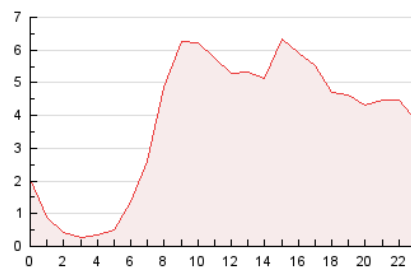

2. Seccions (Nacional i Internacional)

| | PÀGINES | % |
|--------------|---------|---------|
| HOME | 1.321 | 1.44 % |
| RESTA | 90.243 | 98.56 % |

3. Per dia del mes (Nacional i Internacional)

| Dia | N. únics | Visites | Pàgines | Dia | N. únics | Visites | Pàgines | Dia | N. únics | Visites | Pàgines |
|-----|----------|---------|---------|-----|----------|---------|---------|-----|----------|---------|---------|
| 1 | 2.039 | 2.147 | 2.441 | 11 | 3.267 | 3.432 | 3.993 | 21 | 1.733 | 1.861 | 2.177 |
| 2 | 2.719 | 2.825 | 3.189 | 12 | 3.294 | 3.423 | 3.861 | 22 | 1.608 | 1.721 | 1.975 |
| 3 | 1.567 | 1.646 | 1.922 | 13 | 1.563 | 1.627 | 1.867 | 23 | 1.133 | 1.192 | 1.403 |
| 4 | 1.563 | 1.641 | 1.915 | 14 | 3.103 | 3.327 | 3.893 | 24 | 851 | 902 | 1.146 |
| 5 | 1.680 | 1.768 | 2.016 | 15 | 4.185 | 4.478 | 5.078 | 25 | 2.184 | 2.307 | 2.951 |
| 6 | 2.034 | 2.137 | 2.397 | 16 | 4.563 | 4.840 | 5.471 | 26 | 2.224 | 2.317 | 2.703 |
| 7 | 2.261 | 2.402 | 2.938 | 17 | 4.893 | 5.082 | 5.832 | 27 | 1.535 | 1.596 | 1.935 |
| 8 | 2.171 | 2.278 | 2.584 | 18 | 2.019 | 2.139 | 2.528 | 28 | 4.851 | 5.059 | 5.671 |
| 9 | 2.840 | 2.981 | 3.414 | 19 | 1.463 | 1.542 | 1.781 | 29 | 4.663 | 4.949 | 5.797 |
| 10 | 2.199 | 2.321 | 2.691 | 20 | 1.342 | 1.404 | 1.592 | 30 | 3.586 | 3.765 | 4.403 |

4. Gràfiques (Nacional i Internacional)

4.1 Per dia de la setmana (promig)

N. únics / Visites (x 100)

Pàgines (x 100)

4.2 Per franja horària (promig)

Visites (x 1000)

Pàgines (x 1000)

4.3 Per mesos