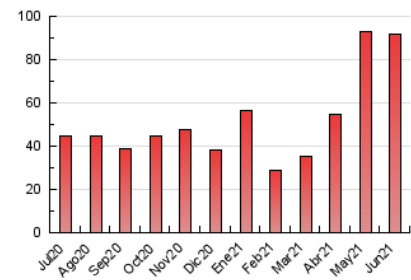

Pàgines (x 1000)