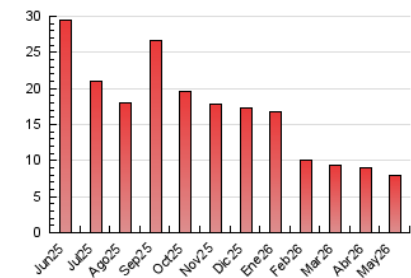

#### 4.2 Per franja horària (promig)

Visites\_ (x 1000)

Pàgines (x 1000)

#### 4.3 Per mesos

N. únics / Visites (x 1000)

Pàgines (x 1000)