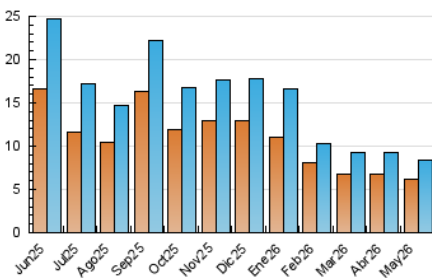

#### 4. Gràfiques (Nacional)

##### 4.1 Per dia de la setmana (promig)

N. únics / Visites (x 100)

Pàgines (x 100)

##### 4.2 Per franja horària (promig)

Visites\_ (x 1000)

Pàgines (x 1000)

##### 4.3 Per mesos

N. únics / Visites (x 1000)

Pàgines (x 1000)