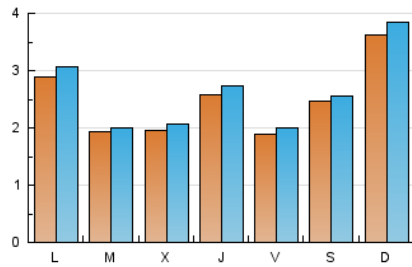

4. Gràfiques (Nacional)

4.1 Per dia de la setmana (promig)

N. únics / Visites (x 100)