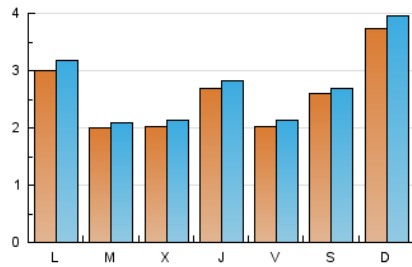

4. Gràfiques (Nacional i Internacional)

4.1 Per dia de la setmana (promig)

N. únics / Visites (x 100)