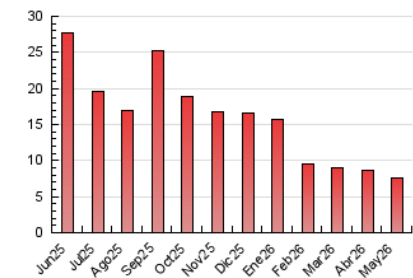

##### 4.2 Per franja horària (promig)

Visites\_ (x 1000)

Pàgines (x 1000)

##### 4.3 Per mesos

N. únics / Visites (x 1000)

Pàgines (x 1000)