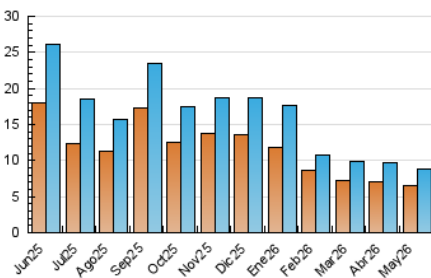

#### 4.1 Per dia de la setmana (promig)

N. únics / Visites (x 100)

Pàgines (x 100)

#### 4.2 Per franja horària (promig)

Visites\_ (x 1000)

Pàgines (x 1000)

#### 4.3 Per mesos

N. únics / Visites (x 1000)

Pàgines (x 1000)