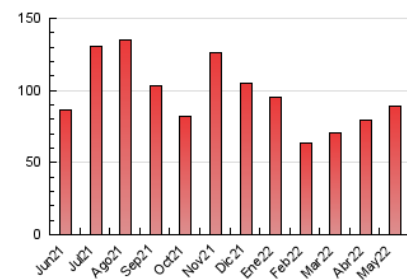

Pàgines (x 1000)