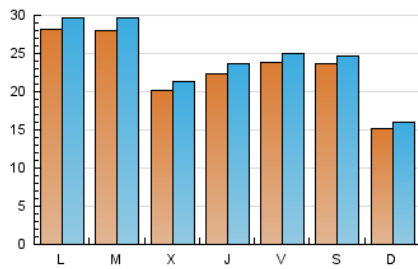

4. Gràfiques (Nacional i Internacional)

4.1 Per dia de la setmana (promig)

N. únics / Visites (x 100)