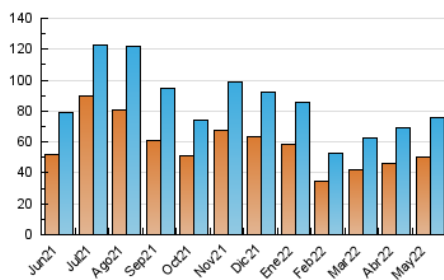

4.3 Per mesos

N. únics / Visites (x 1000)