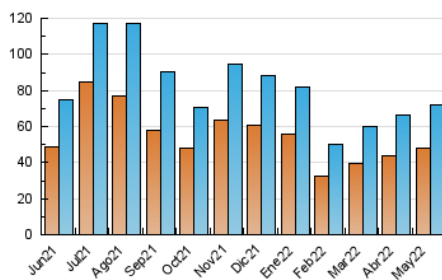

4.3 Per mesos

N. únics / Visites (x 1000)