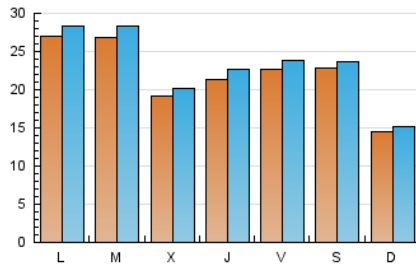

4. Gràfiques (Nacional)

4.1 Per dia de la setmana (promig)

N. únics / Visites (x 100)