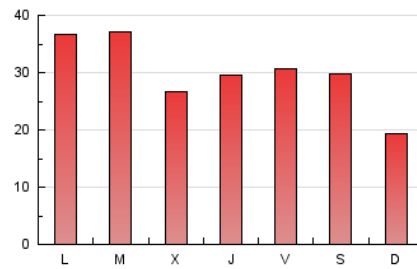

Pàgines (x 100)