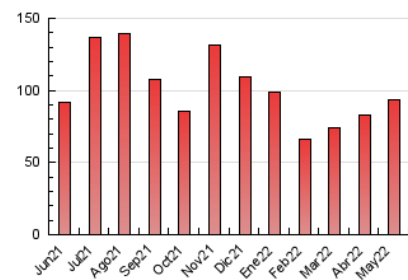

Pàgines (x 1000)