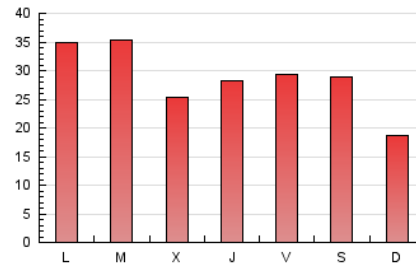

Pàgines (x 100)