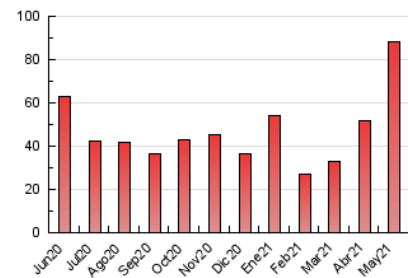

Pàgines (x 1000)