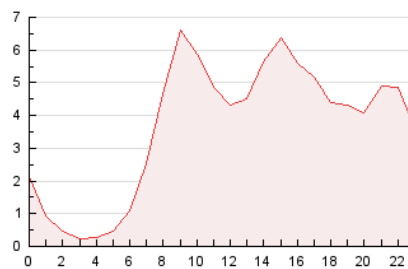

#### 3. Per dia del mes (Nacional)

Dia	N. únics	Visites	Pàgines	Dia	N. únics	Visites	Pàgines	Dia	N. únics	Visites	Pàgines
1	1.110	1.140	1.254	11	3.306	3.433	4.067	21	3.433	3.571	3.937
2	849	872	953	12	1.997	2.153	2.517	22	2.068	2.135	2.381
3	1.409	1.501	1.710	13	1.558	1.637	1.898	23	1.785	1.880	2.207
4	2.271	2.385	2.637	14	3.137	3.290	3.717	24	1.894	1.985	2.371
5	3.373	3.490	3.870	15	4.998	5.206	5.874	25	1.868	2.010	2.404
6	1.851	1.941	2.207	16	5.312	5.583	6.357	26	1.744	1.849	2.296
7	1.133	1.205	1.475	17	1.930	2.044	2.376	27	3.258	3.436	4.043
8	577	608	720	18	2.000	2.147	2.558	28	3.250	3.415	3.925
9	542	578	690	19	2.436	2.541	2.916	29	1.546	1.631	1.846
10	5.824	6.086	7.121	20	1.403	1.465	1.789	30	1.776	1.853	2.084
								31	3.170	3.360	3.745

4. Gràfiques (Nacional)

4.1 Per dia de la setmana (promig)

N. únics / Visites (x 100)

Pàgines (x 100)

4.2 Per franja horària (promig)

Visites (x 1000)

Pàgines (x 1000)

4.3 Per mesos