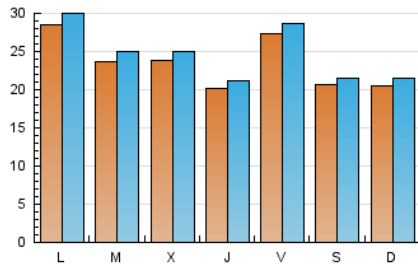

4. Gràfiques (Nacional)

4.1 Per dia de la setmana (promig)

N. únics / Visites (x 100)