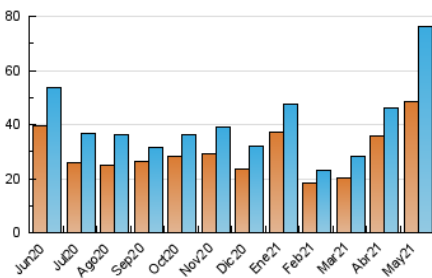

4.3 Per mesos

N. únics / Visites (x 1000)