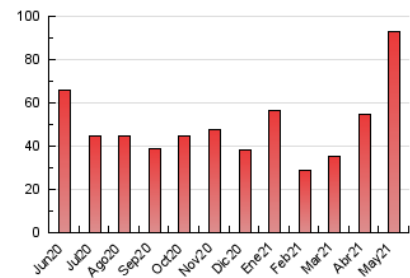

Pàgines (x 1000)