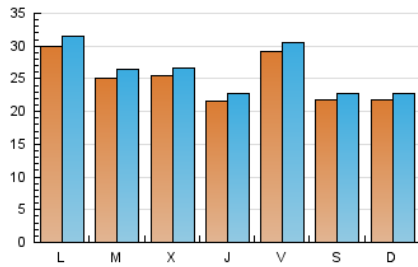

4. Gràfiques (Nacional i Internacional)

4.1 Per dia de la setmana (promig)

N. únics / Visites (x 100)