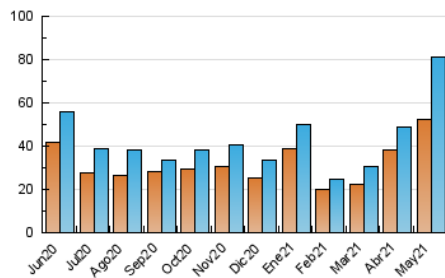

4.3 Per mesos

N. únics / Visites (x 1000)