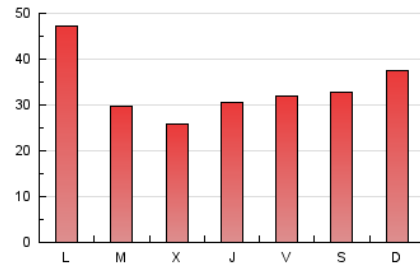

Pàgines (x 100)