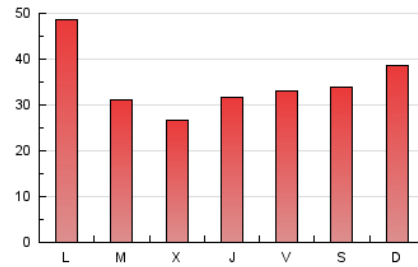

Pàgines (x 100)