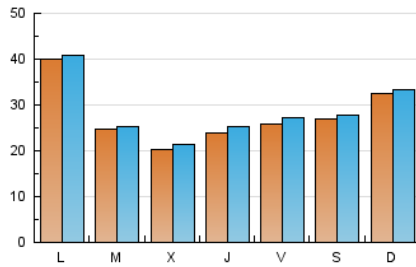

4. Gràfiques (Nacional)

4.1 Per dia de la setmana (promig)

N. únics / Visites (x 100)