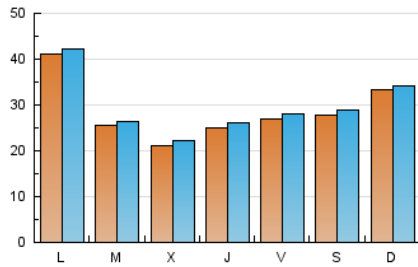

4. Gràfiques (Nacional i Internacional)

4.1 Per dia de la setmana (promig)

N. únics / Visites (x 100)