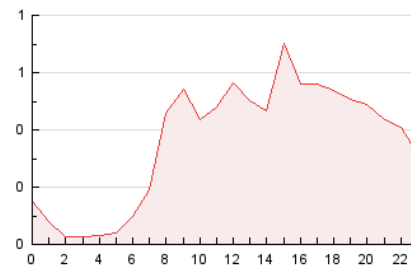

2. Seccions (Nacional)

	PÀGINES	%
HOME	351	4.08 %
RESTA	8.261	95.92 %

3. Per dia del mes (Nacional)

Dia	N. únics	Visites	Pàgines	Dia	N. únics	Visites	Pàgines	Dia	N. únics	Visites	Pàgines
1	84	98	109	11	268	281	251	21	230	241	247
2	138	150	133	12	801	834	729	22	302	317	286
3	527	552	500	13	454	487	445	23	231	249	260
4	642	687	606	14	280	294	285	24	182	192	164
5	426	436	370	15	316	329	285	25	198	204	184
6	323	336	307	16	201	212	183	26	229	235	210
7	425	464	439	17	161	171	161	27	242	264	263
8	337	350	322	18	333	343	300	28	199	208	196
9	182	189	180	19	298	319	285	29	170	189	240
10	241	253	240	20	319	340	326	30	114	125	106

4. Gràfiques (Nacional)

4.1 Per dia de la setmana (promig)

N. únics / Visites (x 100)

Pàgines (x 100)

4.2 Per franja horària (promig)

Visites_ (x 1000)

Pàgines (x 1000)

4.3 Per mesos