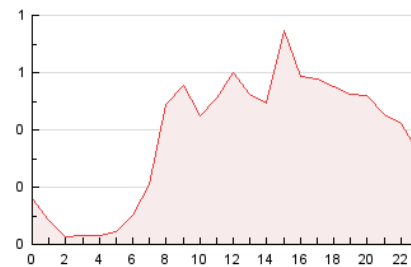

2. Seccions (Nacional i Internacional)

	PÀGINES	%
HOME	395	4.38 %
RESTA	8.625	95.62 %

3. Per dia del mes (Nacional i Internacional)

Dia	N. únics	Visites	Pàgines	Dia	N. únics	Visites	Pàgines	Dia	N. únics	Visites	Pàgines
1	91	105	114	11	277	292	260	21	240	251	257
2	146	158	142	12	819	853	746	22	312	327	295
3	547	573	518	13	478	513	469	23	241	259	272
4	682	727	650	14	293	308	300	24	189	199	170
5	446	458	393	15	327	342	299	25	201	207	187
6	332	345	316	16	222	234	203	26	239	246	221
7	443	482	457	17	169	179	169	27	247	269	267
8	347	361	334	18	349	360	319	28	211	220	211
9	192	199	195	19	316	337	302	29	176	196	248
10	250	263	248	20	332	354	339	30	124	135	119

4. Gràfiques (Nacional i Internacional)

4.1 Per dia de la setmana (promig)

N. únics / Visites (x 100)

Pàgines (x 100)

4.2 Per franja horària (promig)

Visites_ (x 1000)

Pàgines (x 1000)

4.3 Per mesos