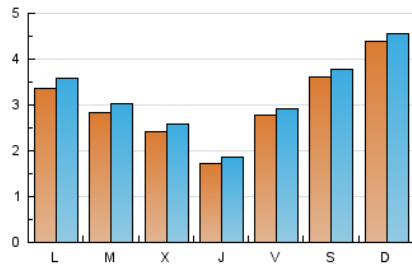

4. Gràfiques (Nacional)

4.1 Per dia de la setmana (promig)

N. únics / Visites (x 100)