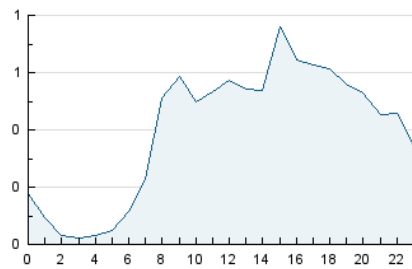

2. Seccions (Nacional)

	PÀGINES	%
HOME	351	4.08 %
RESTA	8.261	95.92 %

3. Per dia del mes (Nacional)

Dia	N. únics	Visites	Pàgines	Dia	N. únics	Visites	Pàgines	Dia	N. únics	Visites	Pàgines
1	84	98	109	11	268	281	251	21	230	241	247
2	138	150	133	12	801	834	729	22	302	317	286
3	527	552	500	13	454	487	445	23	231	249	260
4	642	687	606	14	280	294	285	24	182	192	164
5	426	436	370	15	316	329	285	25	198	204	184
6	323	336	307	16	201	212	183	26	229	235	210
7	425	464	439	17	161	171	161	27	242	264	263
8	337	350	322	18	333	343	300	28	199	208	196
9	182	189	180	19	298	319	285	29	170	189	240
10	241	253	240	20	319	340	326	30	114	125	106

4. Gràfiques (Nacional)

4.1 Per dia de la setmana (promig)

N. únics / Visites (x 100)

Pàgines (x 100)

4.2 Per franja horària (promig)

Visites_ (x 1000)

Pàgines (x 1000)

4.3 Per mesos