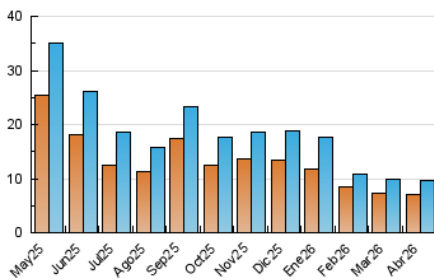

4.3 Per mesos

N. únics / Visites (x 1000)