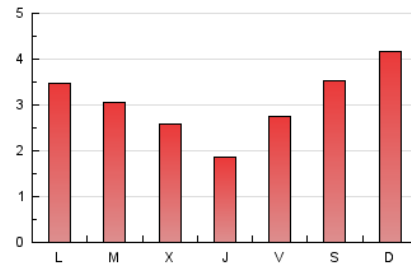

Pàgines (x 100)