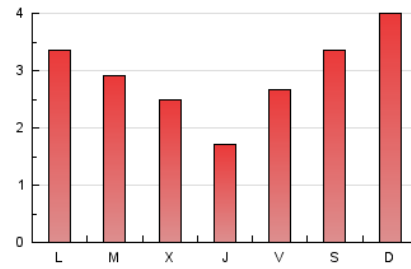

Pàgines (x 100)