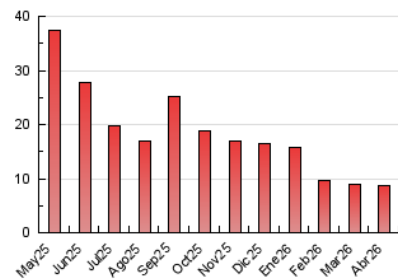

Pàgines (x 1000)