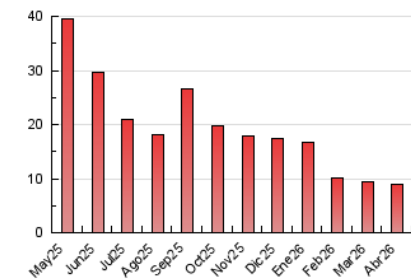

Pàgines (x 1000)