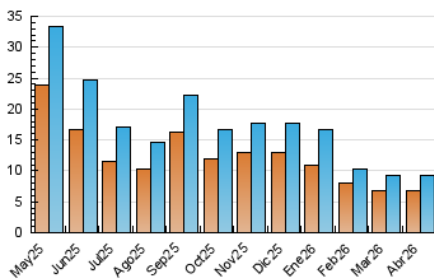

4.3 Per mesos

N. únics / Visites (x 1000)