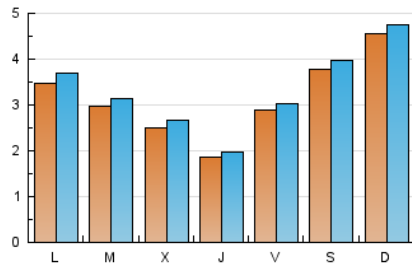

4. Gràfiques (Nacional i Internacional)

4.1 Per dia de la setmana (promig)

N. únics / Visites (x 100)