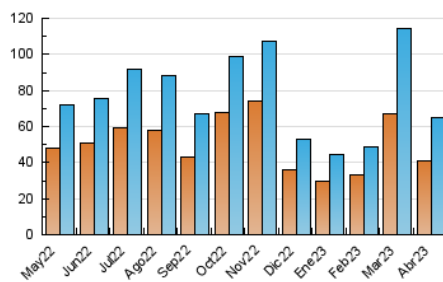

### 4.1 Per dia de la setmana (promig)

N. únics / Visites (x 100)

Pàgines (x 100)

### 4.2 Per franja horària (promig)

Visites\_ (x 1000)

Pàgines (x 1000)

### 4.3 Per mesos

N. únics / Visites (x 1000)

Pàgines (x 1000)