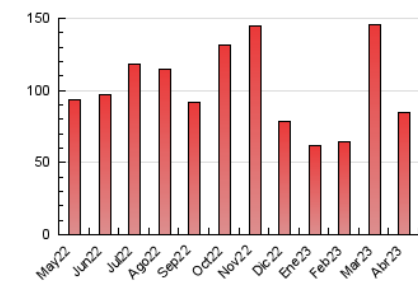

#### 4.2 Per franja horària (promig)

Visites\_ (x 1000)

Pàgines (x 1000)

#### 4.3 Per mesos

N. únics / Visites (x 1000)

Pàgines (x 1000)