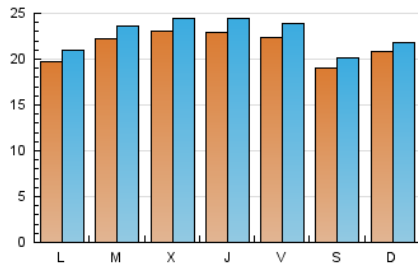

4. Gràfiques (Nacional i Internacional)

4.1 Per dia de la setmana (promig)

N. únics / Visites (x 100)