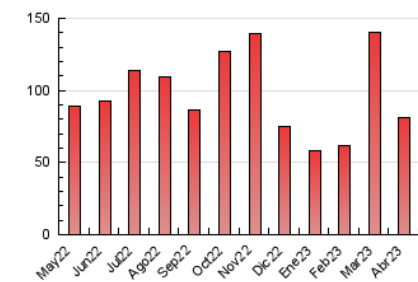

### 4.1 Per dia de la setmana (promig)

N. únics / Visites (x 100)

Pàgines (x 100)

### 4.2 Per franja horària (promig)

Visites\_ (x 1000)

Pàgines (x 1000)

### 4.3 Per mesos

N. únics / Visites (x 1000)

Pàgines (x 1000)