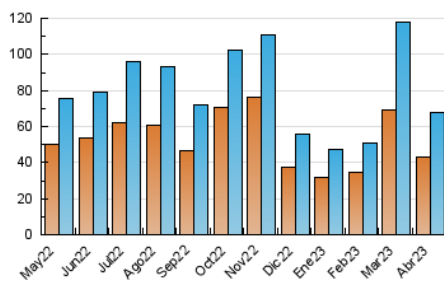

#### 4.2 Per franja horària (promig)

Visites\_ (x 1000)

Pàgines (x 1000)

#### 4.3 Per mesos

N. únics / Visites (x 1000)

Pàgines (x 1000)