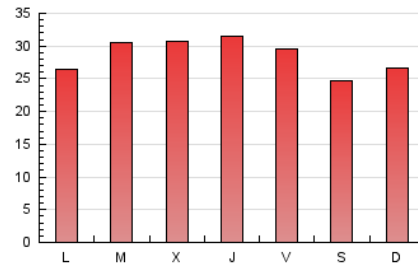

Pàgines (x 100)