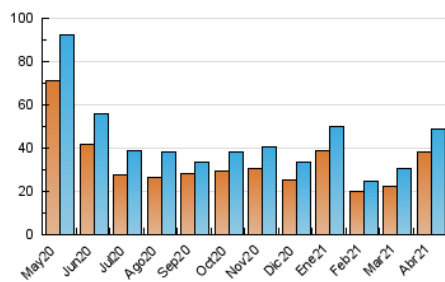

4.3 Per mesos

N. únics / Visites (x 1000)