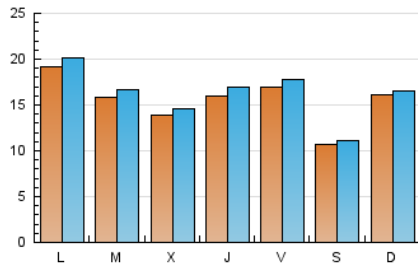

4. Gràfiques (Nacional i Internacional)

4.1 Per dia de la setmana (promig)

N. únics / Visites (x 100)