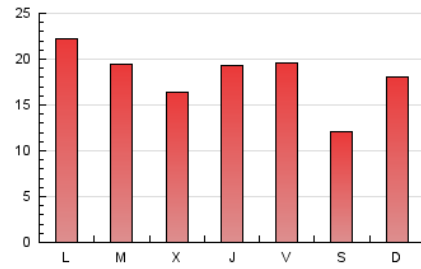

Pàgines (x 100)