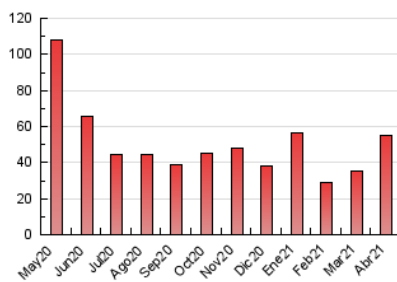

Pàgines (x 1000)