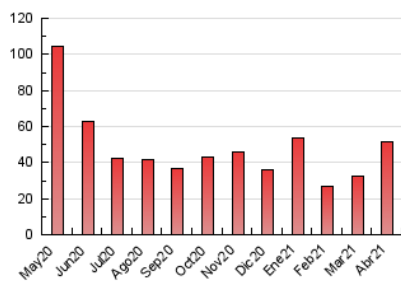

Pàgines (x 1000)