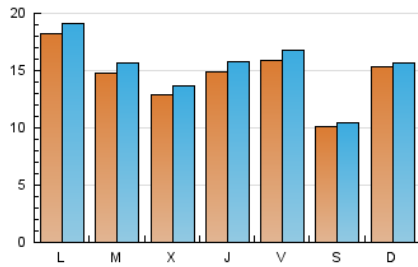

4. Gràfiques (Nacional)

4.1 Per dia de la setmana (promig)

N. únics / Visites (x 100)