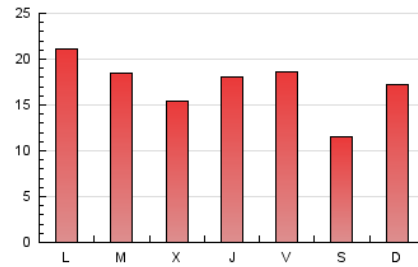

Pàgines (x 100)