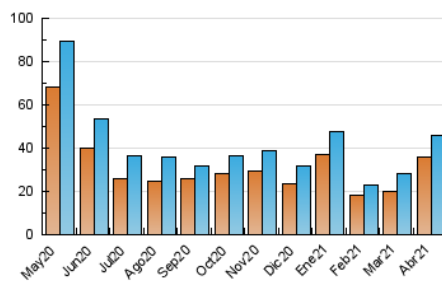

4.3 Per mesos

N. únics / Visites (x 1000)