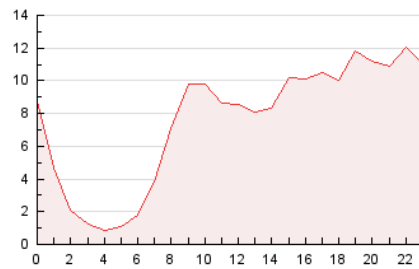

2. Seccions (Nacional i Internacional)

	PÀGINES	%
HOME	1.350	0.74 %
RESTA	181.185	99.26 %

3. Per dia del mes (Nacional i Internacional)

Dia	N. únics	Visites	Pàgines	Dia	N. únics	Visites	Pàgines	Dia	N. únics	Visites	Pàgines
1	6.404	6.507	7.312	11	3.074	3.141	3.568	21	2.154	2.242	2.546
2	5.738	5.897	6.630	12	1.504	1.553	1.767	22	4.946	5.107	5.617
3	9.304	9.598	11.003	13	2.364	2.413	2.627	23	8.708	8.843	9.918
4	14.621	15.197	17.729	14	2.902	3.055	3.389	24	12.628	12.861	14.112
5	5.023	5.206	6.071	15	6.836	7.262	8.018	25	4.803	4.891	5.469
6	4.229	4.386	5.013	16	12.996	13.543	14.810	26	2.676	2.755	3.049
7	2.420	2.527	2.959	17	11.347	11.888	13.174	27	1.813	1.923	2.236
8	2.043	2.127	2.449	18	9.031	9.287	10.467	28	1.025	1.072	1.232
9	2.340	2.440	2.754	19	3.971	4.083	4.504	29	2.305	2.451	2.810
10	4.560	4.688	5.351	20	2.988	3.097	3.409	30	2.079	2.194	2.542

4. Gràfiques (Nacional i Internacional)

4.1 Per dia de la setmana (promig)

N. únics / Visites (x 100)

Pàgines (x 100)

4.2 Per franja horària (promig)

Visites (x 1000)

Pàgines (x 1000)

4.3 Per mesos