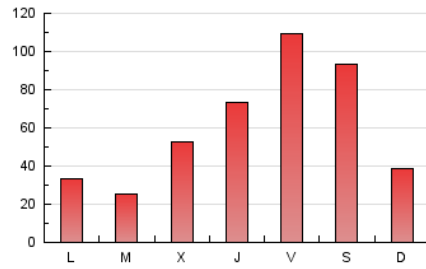

Pàgines (x 100)