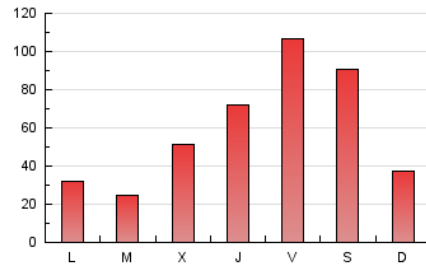

Pàgines (x 100)