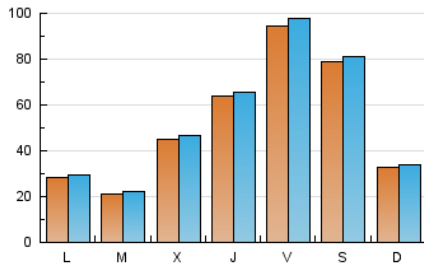

2. Seccions (Nacional i Internacional)

	PÀGINES	%
HOME	1.350	0.74 %
RESTA	181.185	99.26 %

3. Per dia del mes (Nacional i Internacional)

Dia	N. únics	Visites	Pàgines	Dia	N. únics	Visites	Pàgines	Dia	N. únics	Visites	Pàgines
1	6.404	6.507	7.312	11	3.074	3.141	3.568	21	2.154	2.242	2.546
2	5.738	5.897	6.630	12	1.504	1.553	1.767	22	4.946	5.107	5.617
3	9.304	9.598	11.003	13	2.364	2.413	2.627	23	8.708	8.843	9.918
4	14.621	15.197	17.729	14	2.902	3.055	3.389	24	12.628	12.861	14.112
5	5.023	5.206	6.071	15	6.836	7.262	8.018	25	4.803	4.891	5.469
6	4.229	4.386	5.013	16	12.996	13.543	14.810	26	2.676	2.755	3.049
7	2.420	2.527	2.959	17	11.347	11.888	13.174	27	1.813	1.923	2.236
8	2.043	2.127	2.449	18	9.031	9.287	10.467	28	1.025	1.072	1.232
9	2.340	2.440	2.754	19	3.971	4.083	4.504	29	2.305	2.451	2.810
10	4.560	4.688	5.351	20	2.988	3.097	3.409	30	2.079	2.194	2.542

4. Gràfiques (Nacional i Internacional)

4.1 Per dia de la setmana (promig)

N. únics / Visites (x 100)

Pàgines (x 100)

4.2 Per franja horària (promig)

Visites (x 1000)

Pàgines (x 1000)

4.3 Per mesos