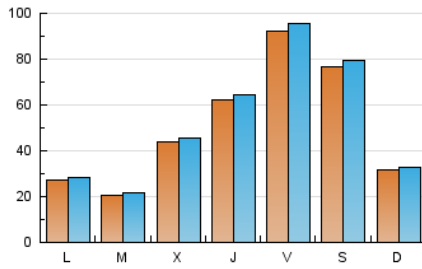

4. Gràfiques (Nacional)

4.1 Per dia de la setmana (promig)

N. únics / Visites (x 100)