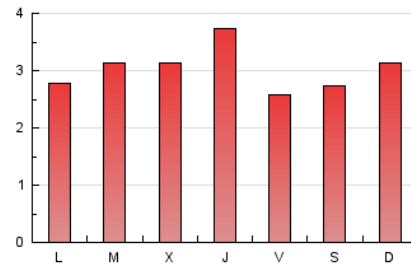

Pàgines (x 100)