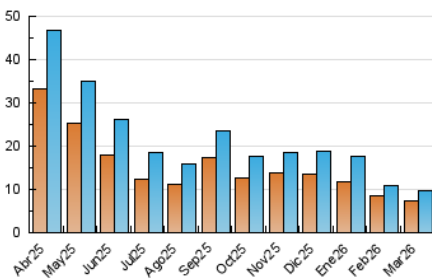

4.3 Per mesos

N. únics / Visites (x 1000)