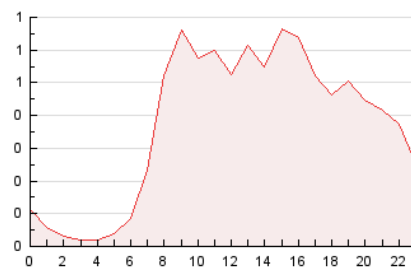

2. Seccions (Nacional)

	PÀGINES	%
HOME	439	4.92 %
RESTA	8.487	95.08 %

3. Per dia del mes (Nacional)

Dia	N. únics	Visites	Pàgines	Dia	N. únics	Visites	Pàgines	Dia	N. únics	Visites	Pàgines
1	263	271	250	11	305	329	313	21	240	269	276
2	230	236	239	12	418	443	429	22	272	297	287
3	493	544	453	13	245	257	285	23	232	249	233
4	336	353	327	14	304	310	286	24	284	305	267
5	388	422	379	15	360	376	348	25	356	377	333
6	179	198	184	16	286	311	340	26	400	424	376
7	136	139	128	17	239	250	233	27	226	236	228
8	414	445	415	18	175	193	211	28	330	351	344
9	390	416	363	19	251	268	257	29	199	213	209
10	367	392	359	20	271	284	276	30	141	150	129
								31	159	165	169

4. Gràfiques (Nacional)

4.1 Per dia de la setmana (promig)

N. únics / Visites (x 100)

Pàgines (x 100)

4.2 Per franja horària (promig)

Visites_ (x 1000)

Pàgines (x 1000)

4.3 Per mesos