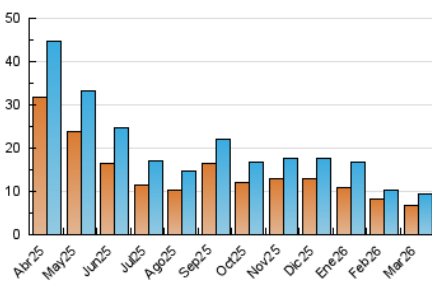

4.3 Per mesos

N. únics / Visites (x 1000)