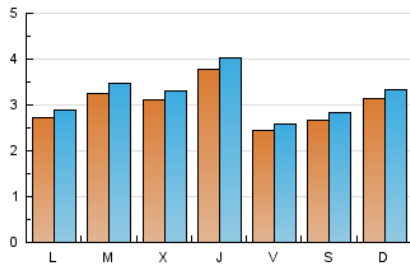

4. Gràfiques (Nacional i Internacional)

4.1 Per dia de la setmana (promig)

N. únics / Visites (x 100)