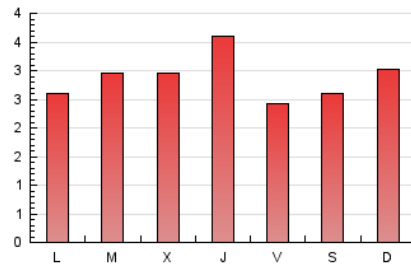

Pàgines (x 100)