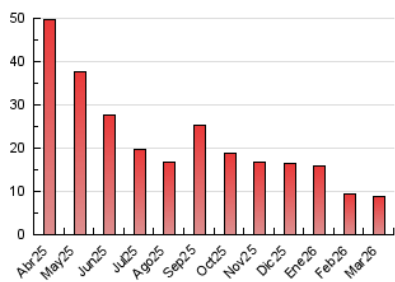

Pàgines (x 1000)