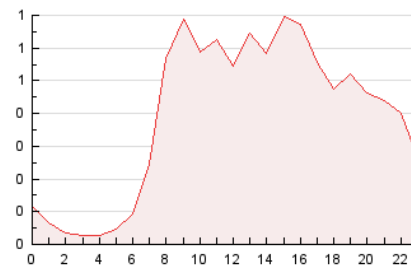

2. Seccions (Nacional i Internacional)

	PÀGINES	%
HOME	479	5.10 %
RESTA	8.917	94.90 %

3. Per dia del mes (Nacional i Internacional)

Dia	N. únics	Visites	Pàgines	Dia	N. únics	Visites	Pàgines	Dia	N. únics	Visites	Pàgines
1	268	277	255	11	320	345	328	21	257	286	292
2	241	248	249	12	430	456	441	22	289	314	300
3	509	562	472	13	257	269	296	23	265	283	267
4	362	383	356	14	319	325	302	24	298	319	280
5	394	428	385	15	374	391	363	25	372	393	348
6	190	209	194	16	297	322	354	26	423	447	396
7	144	149	138	17	248	259	242	27	239	249	240
8	428	459	432	18	184	202	220	28	351	374	364
9	400	427	375	19	266	283	273	29	210	225	221
10	396	421	384	20	291	306	302	30	150	160	141
								31	174	181	186

4. Gràfiques (Nacional i Internacional)

4.1 Per dia de la setmana (promig)

N. únics / Visites (x 100)

Pàgines (x 100)

4.2 Per franja horària (promig)

Visites_ (x 1000)

Pàgines (x 1000)

4.3 Per mesos