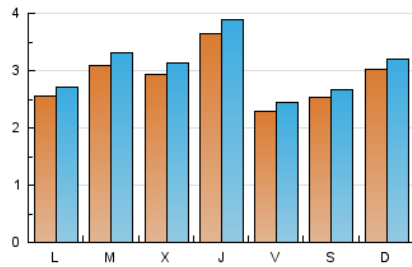

4. Gràfiques (Nacional)

4.1 Per dia de la setmana (promig)

N. únics / Visites (x 100)