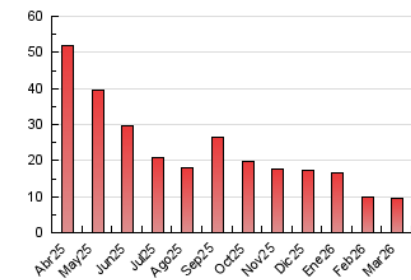

Pàgines (x 1000)