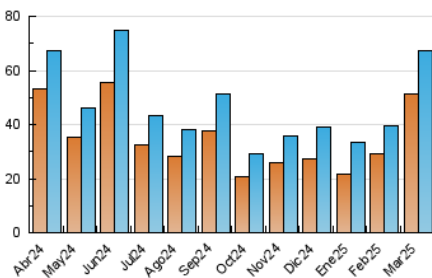

4.3 Per mesos

N. únics / Visites (x 1000)