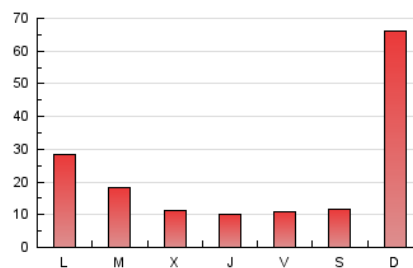

Pàgines (x 100)