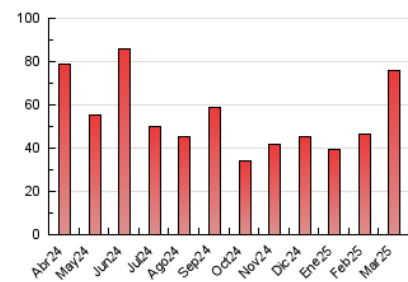

Pàgines (x 1000)