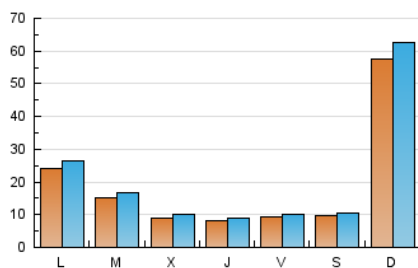

4. Gràfiques (Nacional)

4.1 Per dia de la setmana (promig)

N. únics / Visites (x 100)