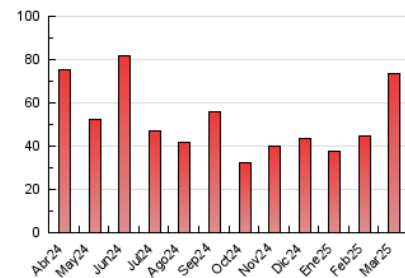

Pàgines (x 1000)