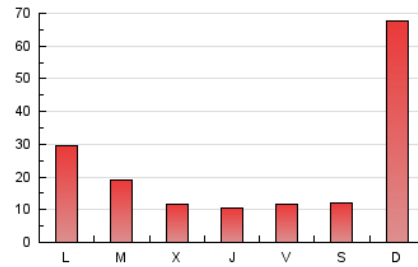

Pàgines (x 100)