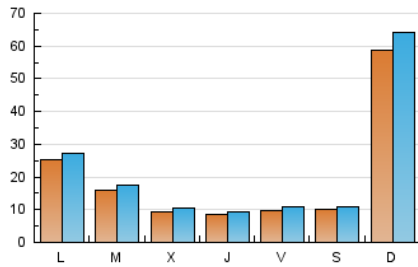

4. Gràfiques (Nacional i Internacional)

4.1 Per dia de la setmana (promig)

N. únics / Visites (x 100)