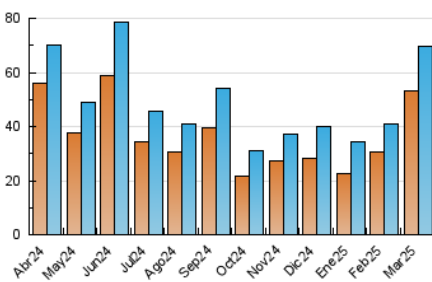

4.3 Per mesos

N. únics / Visites (x 1000)