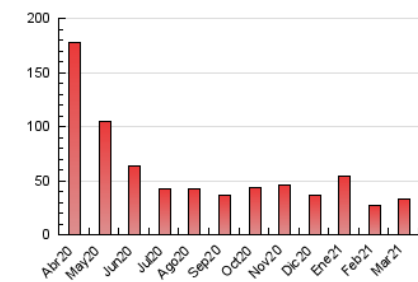

Pàgines (x 1000)