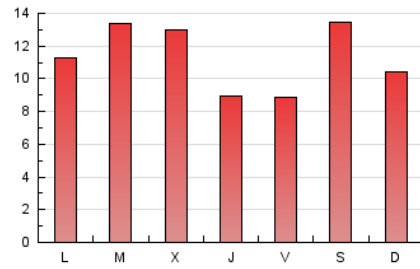

Pàgines (x 100)