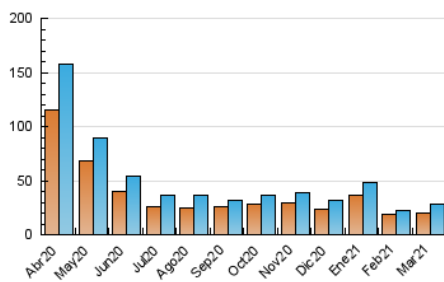

4.3 Per mesos

N. únics / Visites (x 1000)