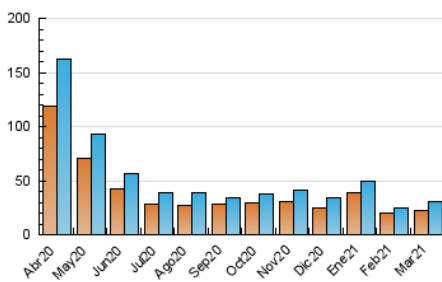

4.3 Per mesos

N. únics / Visites (x 1000)