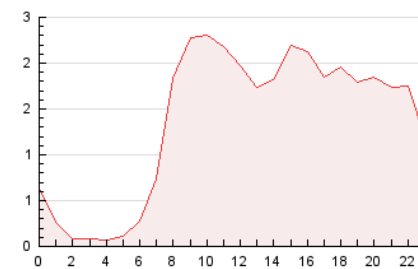

2. Seccions (Nacional)

	PÀGINES	%
HOME	1.190	3.63 %
RESTA	31.627	96.37 %

3. Per dia del mes (Nacional)

Dia	N. únics	Visites	Pàgines	Dia	N. únics	Visites	Pàgines	Dia	N. únics	Visites	Pàgines
1	1.038	1.092	1.256	11	465	496	606	21	639	664	744
2	840	892	1.061	12	346	382	479	22	569	612	801
3	542	571	688	13	553	576	669	23	812	866	1.042
4	547	582	708	14	733	759	848	24	1.392	1.462	1.661
5	409	456	612	15	484	522	663	25	1.040	1.113	1.302
6	962	1.001	1.168	16	420	458	557	26	777	818	965
7	863	904	1.044	17	421	470	599	27	1.450	1.514	1.752
8	588	637	791	18	512	541	647	28	1.009	1.061	1.280
9	793	841	972	19	883	928	1.127	29	1.373	1.461	1.691
10	760	805	973	20	1.253	1.291	1.442	30	2.233	2.366	2.599
								31	1.777	1.862	2.070

4. Gràfiques (Nacional)

4.1 Per dia de la setmana (promig)

N. únics / Visites (x 100)

Pàgines (x 100)

4.2 Per franja horària (promig)

Visites__ (x 1000)

Pàgines (x 1000)

4.3 Per mesos