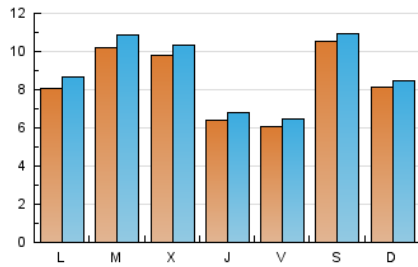

4. Gràfiques (Nacional)

4.1 Per dia de la setmana (promig)

N. únics / Visites (x 100)