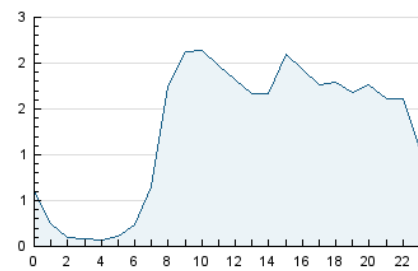

2. Seccions (Nacional i Internacional)

	PÀGINES	%
HOME	1.210	3.41 %
RESTA	34.283	96.59 %

3. Per dia del mes (Nacional i Internacional)

Dia	N. únics	Visites	Pàgines	Dia	N. únics	Visites	Pàgines	Dia	N. únics	Visites	Pàgines
1	1.131	1.185	1.352	11	535	566	676	21	686	712	793
2	914	969	1.139	12	404	441	545	22	655	700	890
3	626	656	773	13	614	638	736	23	894	951	1.140
4	617	654	781	14	780	808	900	24	1.518	1.591	1.797
5	501	550	708	15	529	568	713	25	1.147	1.222	1.415
6	1.039	1.080	1.251	16	470	510	609	26	857	903	1.052
7	927	971	1.115	17	464	513	642	27	1.546	1.612	1.860
8	670	720	876	18	576	606	712	28	1.090	1.148	1.371
9	878	926	1.057	19	996	1.041	1.241	29	1.482	1.572	1.809
10	820	865	1.044	20	1.344	1.383	1.534	30	2.356	2.492	2.729
								31	1.929	2.018	2.233

4. Gràfiques (Nacional i Internacional)

4.1 Per dia de la setmana (promig)

N. únics / Visites (x 100)

Pàgines (x 100)

4.2 Per franja horària (promig)

Visites (x 1000)

Pàgines (x 1000)

4.3 Per mesos