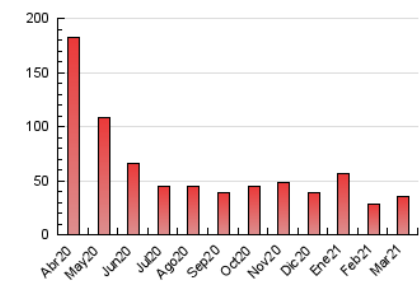

Pàgines (x 1000)