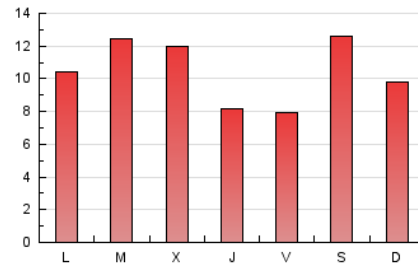

Pàgines (x 100)