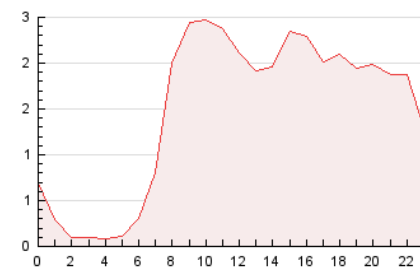

2. Seccions (Nacional i Internacional)

	PÀGINES	%
HOME	1.210	3.41 %
RESTA	34.283	96.59 %

3. Per dia del mes (Nacional i Internacional)

Dia	N. únics	Visites	Pàgines	Dia	N. únics	Visites	Pàgines	Dia	N. únics	Visites	Pàgines
1	1.131	1.185	1.352	11	535	566	676	21	686	712	793
2	914	969	1.139	12	404	441	545	22	655	700	890
3	626	656	773	13	614	638	736	23	894	951	1.140
4	617	654	781	14	780	808	900	24	1.518	1.591	1.797
5	501	550	708	15	529	568	713	25	1.147	1.222	1.415
6	1.039	1.080	1.251	16	470	510	609	26	857	903	1.052
7	927	971	1.115	17	464	513	642	27	1.546	1.612	1.860
8	670	720	876	18	576	606	712	28	1.090	1.148	1.371
9	878	926	1.057	19	996	1.041	1.241	29	1.482	1.572	1.809
10	820	865	1.044	20	1.344	1.383	1.534	30	2.356	2.492	2.729
								31	1.929	2.018	2.233

4. Gràfiques (Nacional i Internacional)

4.1 Per dia de la setmana (promig)

N. únics / Visites (x 100)

Pàgines (x 100)

4.2 Per franja horària (promig)

Visites (x 1000)

Pàgines (x 1000)

4.3 Per mesos