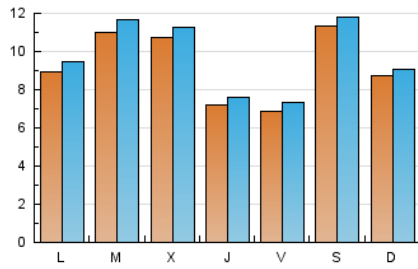

4. Gràfiques (Nacional i Internacional)

4.1 Per dia de la setmana (promig)

N. únics / Visites (x 100)