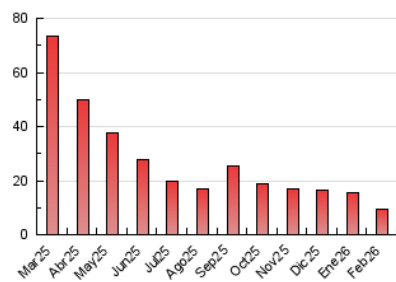

Pàgines (x 1000)