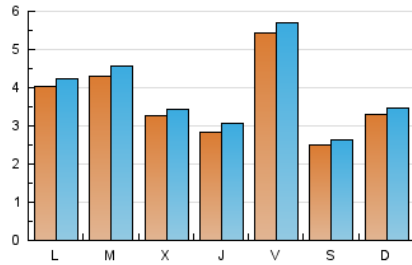

4. Gràfiques (Nacional i Internacional)

4.1 Per dia de la setmana (promig)

N. únics / Visites (x 100)