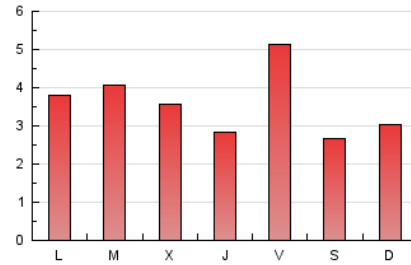

Pàgines (x 100)