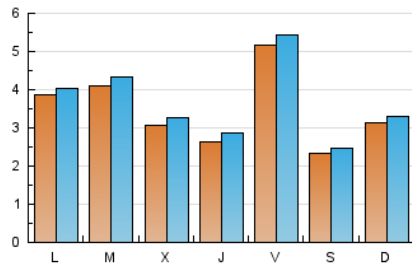

4. Gràfiques (Nacional)

4.1 Per dia de la setmana (promig)

N. únics / Visites (x 100)