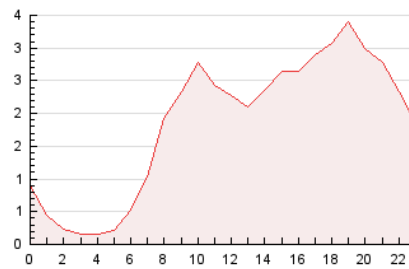

2. Seccions (Nacional)

	PÀGINES	%
HOME	786	1.77 %
RESTA	43.696	98.23 %

3. Per dia del mes (Nacional)

Dia	N. únics	Visites	Pàgines	Dia	N. únics	Visites	Pàgines	Dia	N. únics	Visites	Pàgines
1	684	771	890	11	2.152	2.350	2.642	21	529	583	657
2	722	795	904	12	1.177	1.301	1.466	22	10.399	11.412	12.354
3	564	640	737	13	682	760	831	23	4.820	5.138	5.702
4	559	636	773	14	288	320	391	24	1.830	2.002	2.171
5	908	980	1.123	15	381	428	520	25	826	931	1.013
6	625	688	770	16	428	486	558	26	636	724	827
7	548	625	728	17	812	924	1.068	27	512	561	639
8	585	687	829	18	690	766	868	28	556	633	709
9	1.106	1.241	1.416	19	668	730	835				
10	1.604	1.824	2.062	20	811	877	999				

4. Gràfiques (Nacional)

4.1 Per dia de la setmana (promig)

N. únics / Visites (x 100)

Pàgines (x 100)

4.2 Per franja horària (promig)

Visites_ (x 1000)

Pàgines (x 1000)

4.3 Per mesos