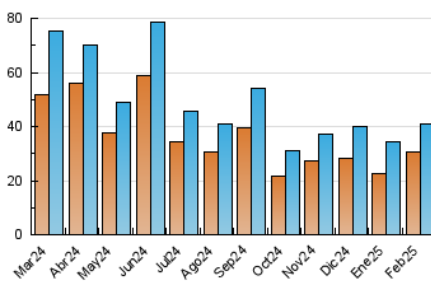

4.3 Per mesos

N. únics / Visites (x 1000)