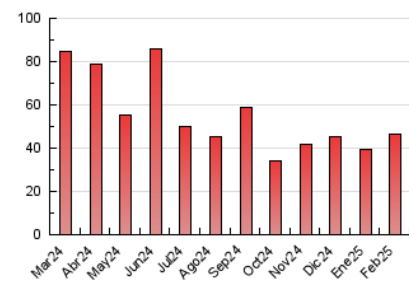

Pàgines (x 1000)