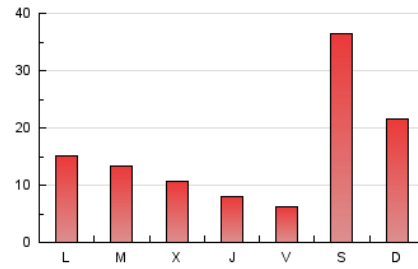

Pàgines (x 100)