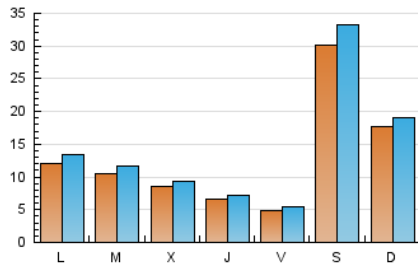

4. Gràfiques (Nacional)

4.1 Per dia de la setmana (promig)

N. únics / Visites (x 100)