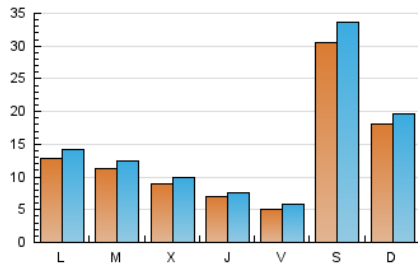

4. Gràfiques (Nacional i Internacional)

4.1 Per dia de la setmana (promig)

N. únics / Visites (x 100)