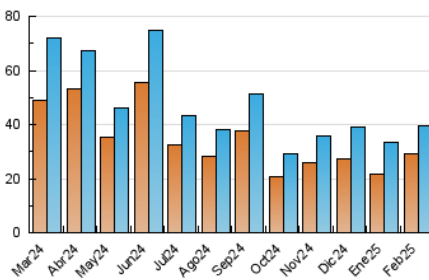

4.3 Per mesos

N. únics / Visites (x 1000)