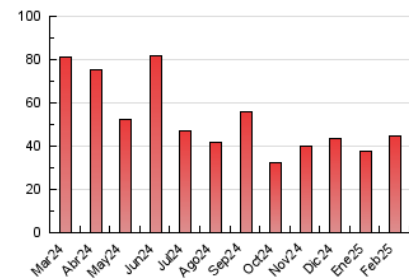

Pàgines (x 1000)