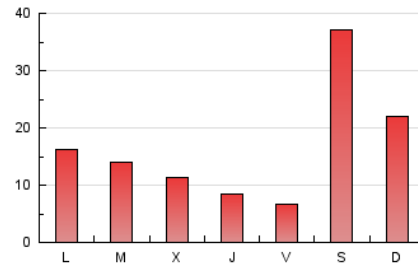

Pàgines (x 100)