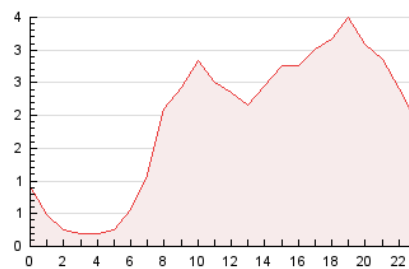

2. Seccions (Nacional i Internacional)

	PÀGINES	%
HOME	884	1.91 %
RESTA	45.399	98.09 %

3. Per dia del mes (Nacional i Internacional)

Dia	N. únics	Visites	Pàgines	Dia	N. únics	Visites	Pàgines	Dia	N. únics	Visites	Pàgines
1	713	803	927	11	2.258	2.466	2.761	21	551	607	688
2	749	827	943	12	1.236	1.365	1.542	22	10.509	11.501	12.470
3	597	676	777	13	735	820	896	23	4.900	5.232	5.794
4	597	676	821	14	312	344	418	24	1.958	2.135	2.381
5	949	1.021	1.169	15	397	445	538	25	920	1.032	1.135
6	663	730	813	16	462	523	602	26	691	784	921
7	590	674	779	17	855	970	1.122	27	541	591	669
8	620	727	869	18	722	801	906	28	595	673	752
9	1.150	1.288	1.469	19	708	776	891				
10	1.706	1.933	2.189	20	846	914	1.041				

4. Gràfiques (Nacional i Internacional)

4.1 Per dia de la setmana (promig)

N. únics / Visites (x 100)

Pàgines (x 100)

4.2 Per franja horària (promig)

Visites_ (x 1000)

Pàgines (x 1000)

4.3 Per mesos