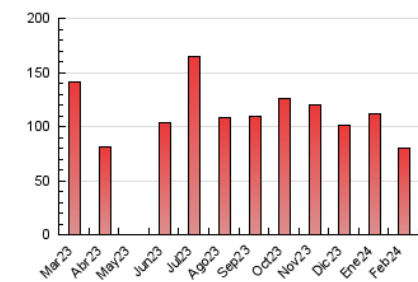

Pàgines (x 1000)