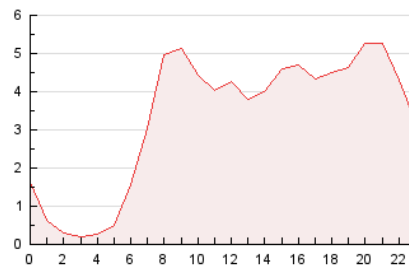

2. Seccions (Nacional i Internacional)

	PÀGINES	%
HOME	2.814	3.32 %
RESTA	82.047	96.68 %

3. Per dia del mes (Nacional i Internacional)

Dia	N. únics	Visites	Pàgines	Dia	N. únics	Visites	Pàgines	Dia	N. únics	Visites	Pàgines
1	2.398	2.538	5.648	11	1.952	2.088	2.304	21	2.547	2.697	3.077
2	1.293	1.373	3.158	12	1.076	1.158	1.371	22	4.934	5.120	5.770
3	906	960	2.301	13	1.001	1.075	1.211	23	2.406	2.507	2.793
4	861	929	2.255	14	1.091	1.174	1.388	24	9.063	9.547	10.406
5	722	805	1.817	15	1.151	1.219	1.440	25	6.172	6.484	7.102
6	1.667	1.795	3.956	16	1.436	1.484	1.685	26	2.253	2.400	2.697
7	923	1.001	1.707	17	838	891	1.077	27	1.094	1.181	1.436
8	568	612	877	18	2.098	2.209	2.459	28	2.577	2.755	3.075
9	462	502	686	19	4.118	4.386	4.864	29	3.700	3.985	4.267
10	1.252	1.327	1.578	20	2.073	2.177	2.456				

4. Gràfiques (Nacional i Internacional)

4.1 Per dia de la setmana (promig)

N. únics / Visites (x 100)

Pàgines (x 100)

4.2 Per franja horària (promig)

Visites_ (x 1000)

Pàgines (x 1000)

4.3 Per mesos