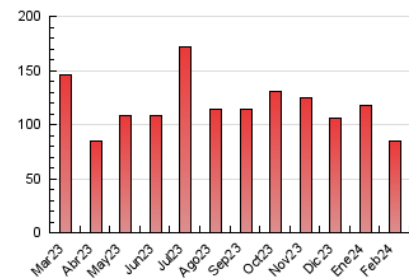

Pàgines (x 1000)