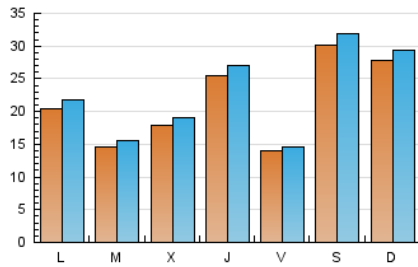

4. Gràfiques (Nacional i Internacional)

4.1 Per dia de la setmana (promig)

N. únics / Visites (x 100)