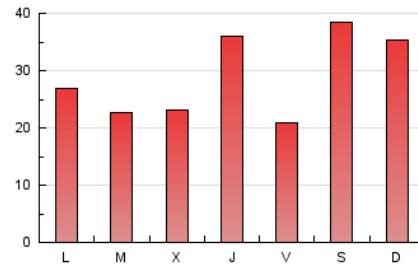

Pàgines (x 100)