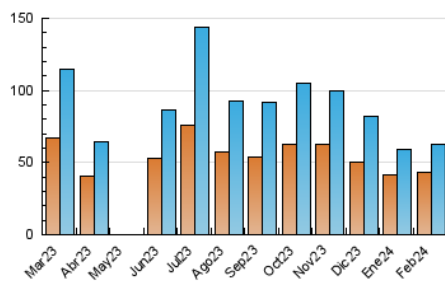

4.3 Per mesos

N. únics / Visites (x 1000)