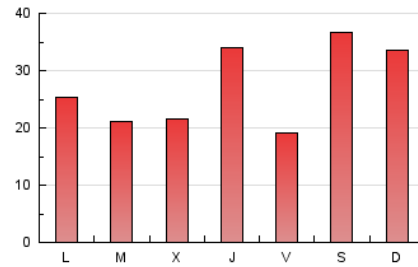

Pàgines (x 100)