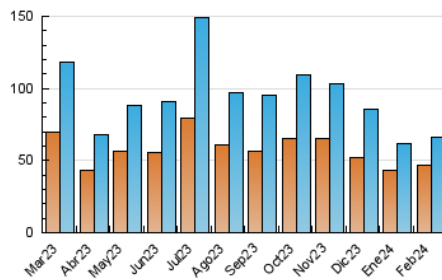

4.3 Per mesos

N. únics / Visites (x 1000)