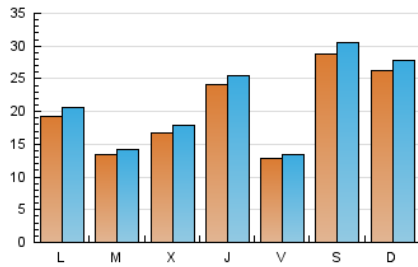

4. Gràfiques (Nacional)

4.1 Per dia de la setmana (promig)

N. únics / Visites (x 100)