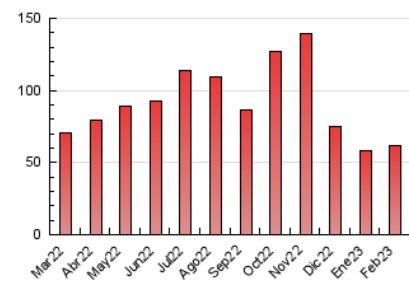

Pàgines (x 1000)