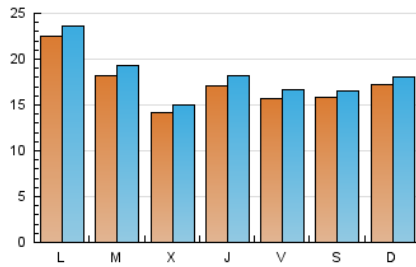

4. Gràfiques (Nacional i Internacional)

4.1 Per dia de la setmana (promig)

N. únics / Visites (x 100)