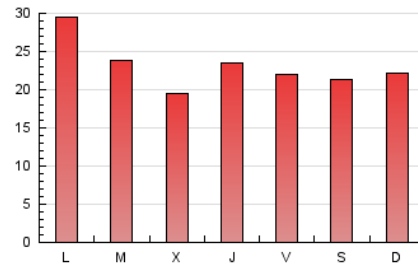

Pàgines (x 100)