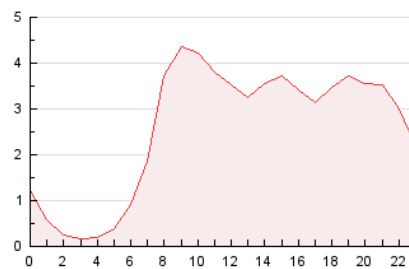

2. Seccions (Nacional)

	PÀGINES	%
HOME	3.139	5.08 %
RESTA	58.636	94.92 %

3. Per dia del mes (Nacional)

Dia	N. únics	Visites	Pàgines	Dia	N. únics	Visites	Pàgines	Dia	N. únics	Visites	Pàgines
1	1.463	1.547	2.098	11	1.113	1.180	1.674	21	2.368	2.508	3.023
2	1.393	1.495	1.882	12	1.031	1.102	1.583	22	1.942	2.050	2.545
3	1.083	1.174	1.669	13	990	1.055	1.385	23	2.929	3.055	3.754
4	872	917	1.176	14	1.324	1.430	1.795	24	2.863	2.994	3.598
5	804	845	1.045	15	1.172	1.266	1.708	25	2.945	3.063	3.678
6	1.155	1.207	1.608	16	858	923	1.372	26	3.875	4.046	4.693
7	1.058	1.115	1.464	17	705	767	1.178	27	4.924	5.136	5.957
8	781	824	1.082	18	1.111	1.163	1.587	28	2.242	2.337	2.840
9	1.333	1.428	1.905	19	892	937	1.149				
10	1.277	1.376	1.871	20	1.576	1.705	2.456				

4. Gràfiques (Nacional)

4.1 Per dia de la setmana (promig)

N. únics / Visites (x 100)

Pàgines (x 100)

4.2 Per franja horària (promig)

Visites_ (x 1000)

Pàgines (x 1000)

4.3 Per mesos