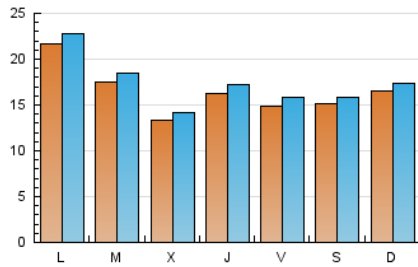

4. Gràfiques (Nacional)

4.1 Per dia de la setmana (promig)

N. únics / Visites (x 100)