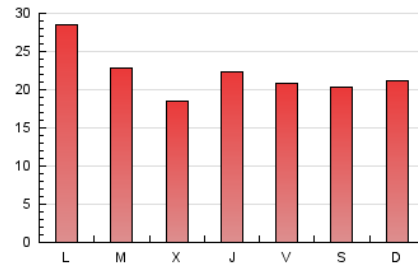

Pàgines (x 100)