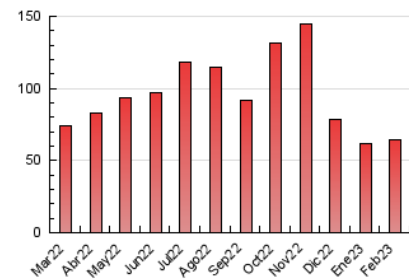

Pàgines (x 1000)