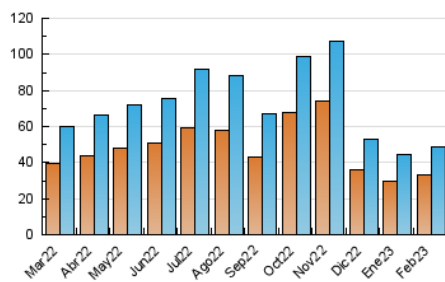

4.3 Per mesos

N. únics / Visites (x 1000)