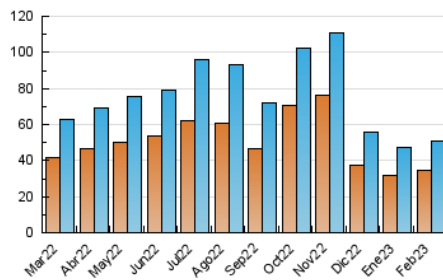

4.3 Per mesos

N. únics / Visites (x 1000)