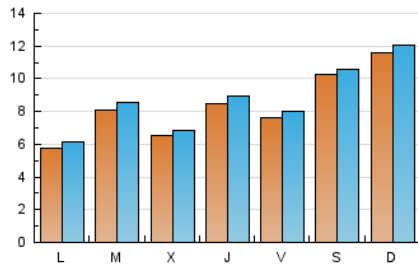

4. Gràfiques (Nacional i Internacional)

4.1 Per dia de la setmana (promig)

N. únics / Visites (x 100)