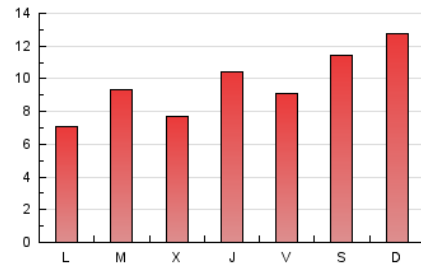

Pàgines (x 100)