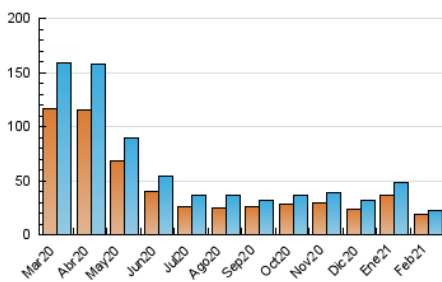

4.3 Per mesos

N. únics / Visites (x 1000)