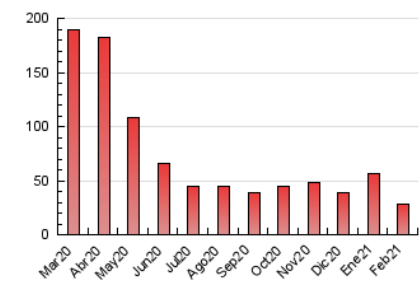

Pàgines (x 1000)