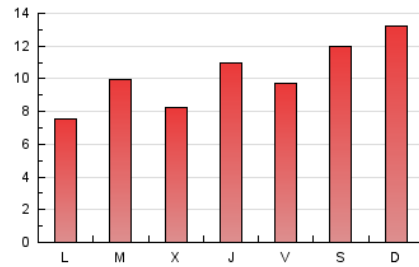

Pàgines (x 100)