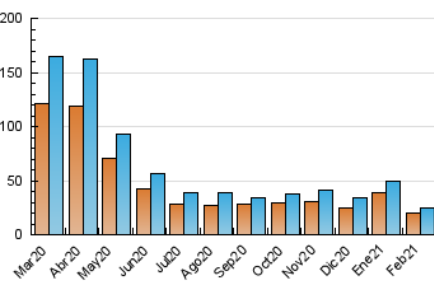

4.3 Per mesos

N. únics / Visites (x 1000)