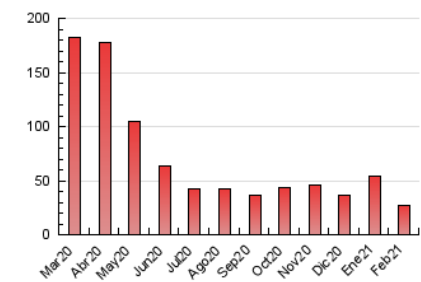

Pàgines (x 1000)