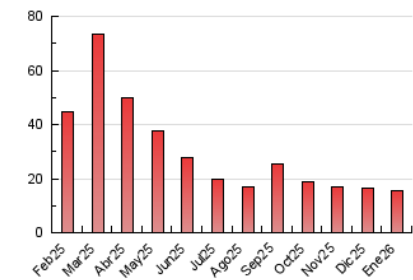

Pàgines (x 1000)