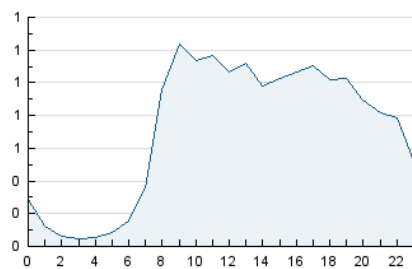

2. Seccions (Nacional)

	PÀGINES	%
HOME	478	3.03 %
RESTA	15.282	96.97 %

3. Per dia del mes (Nacional)

Dia	N. únics	Visites	Pàgines	Dia	N. únics	Visites	Pàgines	Dia	N. únics	Visites	Pàgines
1	414	446	413	11	493	539	502	21	430	471	441
2	271	284	280	12	451	485	487	22	647	683	647
3	217	244	251	13	499	531	498	23	550	577	516
4	208	228	219	14	591	626	541	24	529	553	477
5	603	634	606	15	505	538	471	25	376	399	352
6	496	529	473	16	411	450	402	26	575	604	642
7	686	747	698	17	702	756	707	27	615	645	626
8	530	576	566	18	816	866	783	28	578	605	605
9	463	496	453	19	559	600	568	29	546	579	588
10	314	330	314	20	578	627	595	30	281	299	296
								31	785	821	743

4. Gràfiques (Nacional)

4.1 Per dia de la setmana (promig)

N. únics / Visites (x 100)

Pàgines (x 100)

4.2 Per franja horària (promig)

Visites_ (x 1000)

Pàgines (x 1000)

4.3 Per mesos