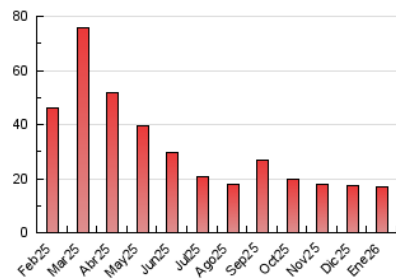

Pàgines (x 1000)