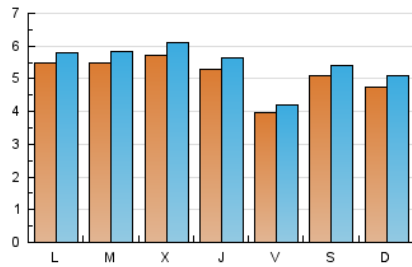

4. Gràfiques (Nacional)

4.1 Per dia de la setmana (promig)

N. únics / Visites (x 100)