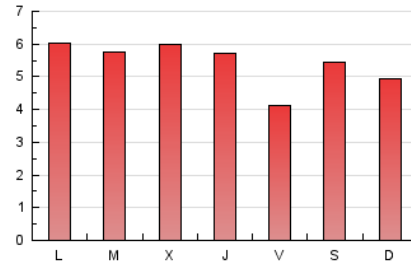

Pàgines (x 100)