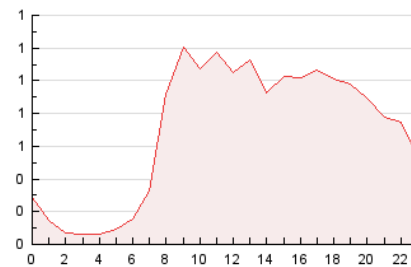

2. Seccions (Nacional i Internacional)

	PÀGINES	%
HOME	558	3.34 %
RESTA	16.173	96.66 %

3. Per dia del mes (Nacional i Internacional)

Dia	N. únics	Visites	Pàgines	Dia	N. únics	Visites	Pàgines	Dia	N. únics	Visites	Pàgines
1	444	478	443	11	524	570	527	21	455	496	467
2	282	296	295	12	486	522	524	22	677	713	674
3	233	261	272	13	526	560	522	23	592	624	555
4	223	244	233	14	618	654	566	24	557	584	514
5	624	657	631	15	573	607	543	25	389	412	376
6	519	553	497	16	441	482	435	26	602	632	666
7	719	785	734	17	730	786	738	27	636	667	652
8	544	590	580	18	865	918	834	28	601	630	629
9	484	517	473	19	580	624	591	29	584	618	624
10	340	360	353	20	610	661	628	30	295	313	311
								31	891	928	844

4. Gràfiques (Nacional i Internacional)

4.1 Per dia de la setmana (promig)

N. únics / Visites (x 100)

Pàgines (x 100)

4.2 Per franja horària (promig)

Visites_ (x 1000)

Pàgines (x 1000)

4.3 Per mesos