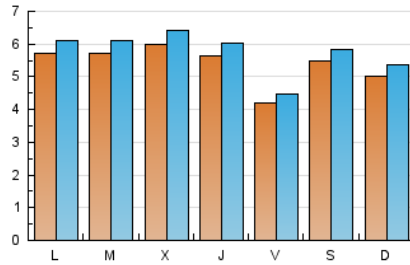

4. Gràfiques (Nacional i Internacional)

4.1 Per dia de la setmana (promig)

N. únics / Visites (x 100)