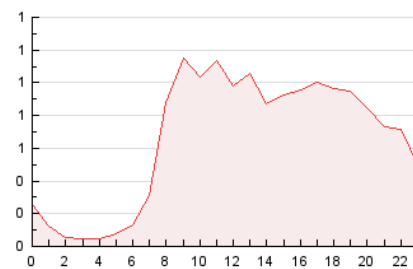

2. Seccions (Nacional)

	PÀGINES	%
HOME	478	3.03 %
RESTA	15.282	96.97 %

3. Per dia del mes (Nacional)

Dia	N. únics	Visites	Pàgines	Dia	N. únics	Visites	Pàgines	Dia	N. únics	Visites	Pàgines
1	414	446	413	11	493	539	502	21	430	471	441
2	271	284	280	12	451	485	487	22	647	683	647
3	217	244	251	13	499	531	498	23	550	577	516
4	208	228	219	14	591	626	541	24	529	553	477
5	603	634	606	15	505	538	471	25	376	399	352
6	496	529	473	16	411	450	402	26	575	604	642
7	686	747	698	17	702	756	707	27	615	645	626
8	530	576	566	18	816	866	783	28	578	605	605
9	463	496	453	19	559	600	568	29	546	579	588
10	314	330	314	20	578	627	595	30	281	299	296
								31	785	821	743

4. Gràfiques (Nacional)

4.1 Per dia de la setmana (promig)

N. únics / Visites (x 100)

Pàgines (x 100)

4.2 Per franja horària (promig)

Visites_ (x 1000)

Pàgines (x 1000)

4.3 Per mesos