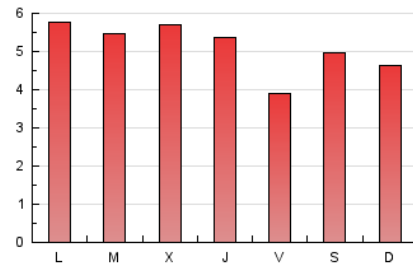

Pàgines (x 100)