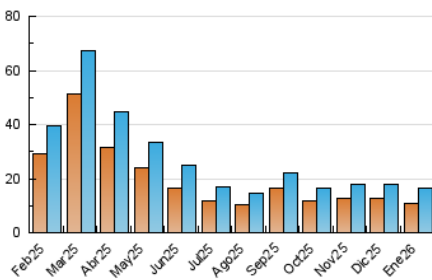

4.3 Per mesos

N. únics / Visites (x 1000)