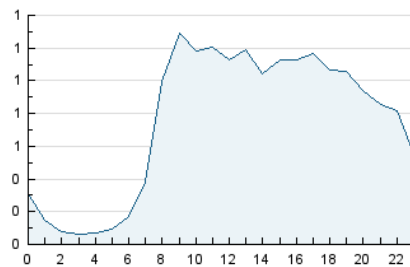

2. Seccions (Nacional i Internacional)

	PÀGINES	%
HOME	558	3.34 %
RESTA	16.173	96.66 %

3. Per dia del mes (Nacional i Internacional)

Dia	N. únics	Visites	Pàgines	Dia	N. únics	Visites	Pàgines	Dia	N. únics	Visites	Pàgines
1	444	478	443	11	524	570	527	21	455	496	467
2	282	296	295	12	486	522	524	22	677	713	674
3	233	261	272	13	526	560	522	23	592	624	555
4	223	244	233	14	618	654	566	24	557	584	514
5	624	657	631	15	573	607	543	25	389	412	376
6	519	553	497	16	441	482	435	26	602	632	666
7	719	785	734	17	730	786	738	27	636	667	652
8	544	590	580	18	865	918	834	28	601	630	629
9	484	517	473	19	580	624	591	29	584	618	624
10	340	360	353	20	610	661	628	30	295	313	311
								31	891	928	844

4. Gràfiques (Nacional i Internacional)

4.1 Per dia de la setmana (promig)

N. únics / Visites (x 100)

Pàgines (x 100)

4.2 Per franja horària (promig)

Visites_ (x 1000)

Pàgines (x 1000)

4.3 Per mesos