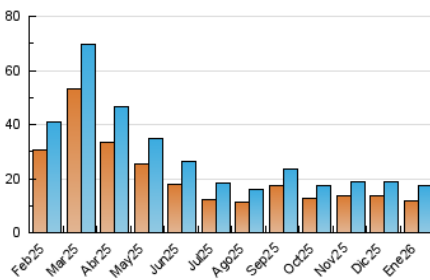

4.3 Per mesos

N. únics / Visites (x 1000)