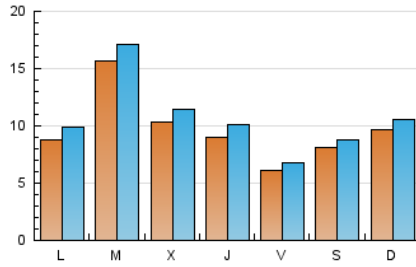

4. Gràfiques (Nacional)

4.1 Per dia de la setmana (promig)

N. únics / Visites (x 100)