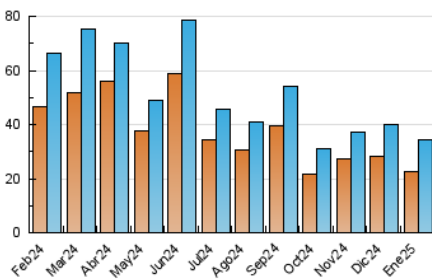

4.3 Per mesos

N. únics / Visites (x 1000)