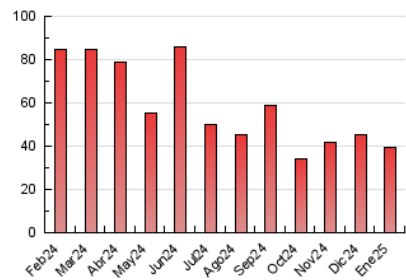

Pàgines (x 1000)