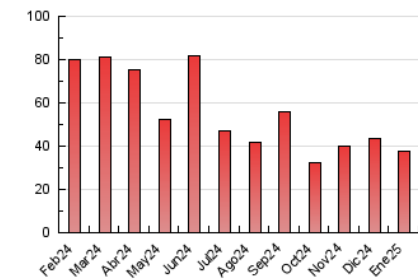

Pàgines (x 1000)