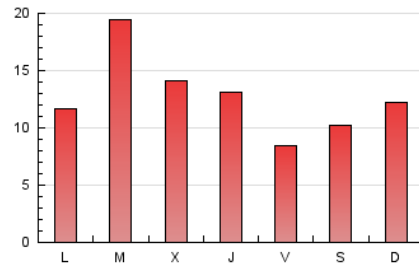

Pàgines (x 100)