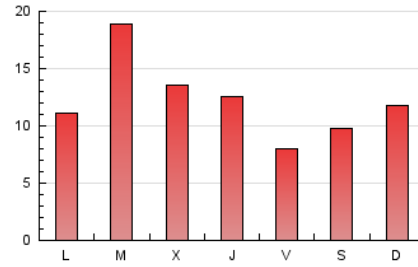

Pàgines (x 100)