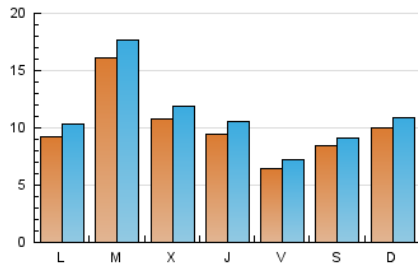

4. Gràfiques (Nacional i Internacional)

4.1 Per dia de la setmana (promig)

N. únics / Visites (x 100)