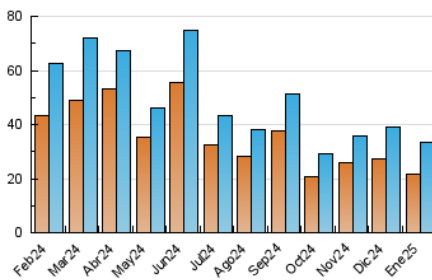

4.3 Per mesos

N. únics / Visites (x 1000)