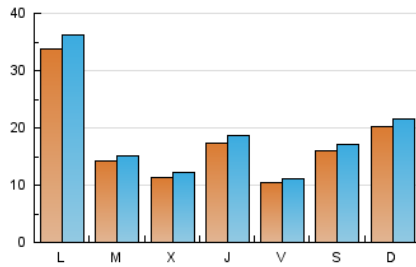

4. Gràfiques (Nacional)

4.1 Per dia de la setmana (promig)

N. únics / Visites (x 100)