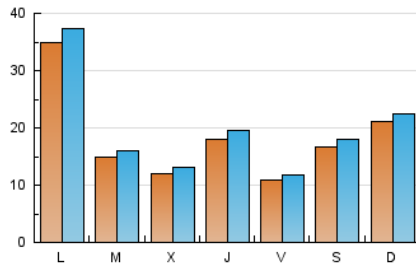

4. Gràfiques (Nacional i Internacional)

4.1 Per dia de la setmana (promig)

N. únics / Visites (x 100)