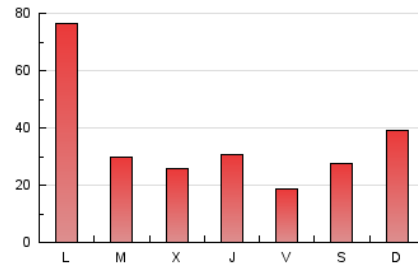

Pàgines (x 100)