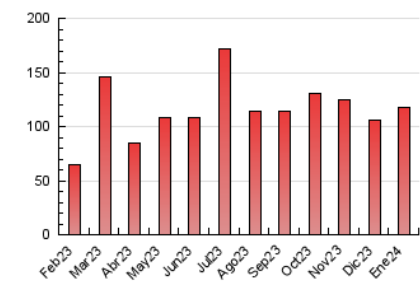

##### 4.2 Per franja horària (promig)

Visites\_ (x 1000)

Pàgines (x 1000)

##### 4.3 Per mesos

N. únics / Visites (x 1000)

Pàgines (x 1000)