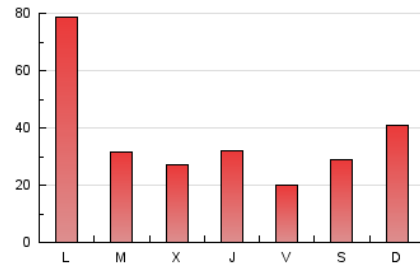

Pàgines (x 100)