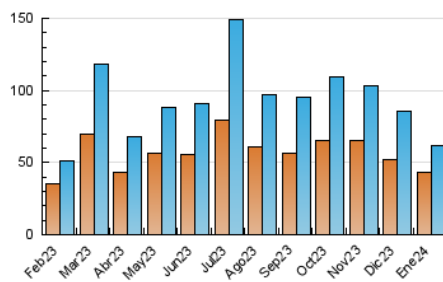

##### 4.2 Per franja horària (promig)

Visites\_ (x 1000)

Pàgines (x 1000)

##### 4.3 Per mesos

N. únics / Visites (x 1000)

Pàgines (x 1000)