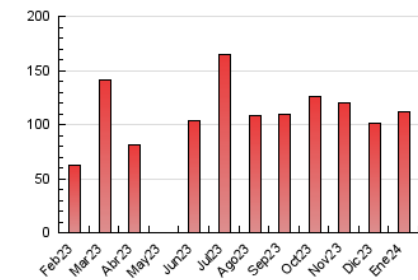

### 4.1 Per dia de la setmana (promig)

N. únics / Visites (x 100)

Pàgines (x 100)

### 4.2 Per franja horària (promig)

Visites\_ (x 1000)

Pàgines (x 1000)

### 4.3 Per mesos

N. únics / Visites (x 1000)

Pàgines (x 1000)