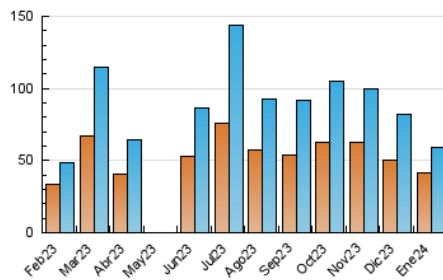

### 4.1 Per dia de la setmana (promig)

N. únics / Visites (x 100)

Pàgines (x 100)

### 4.2 Per franja horària (promig)

Visites\_ (x 1000)

Pàgines (x 1000)

### 4.3 Per mesos

N. únics / Visites (x 1000)

Pàgines (x 1000)