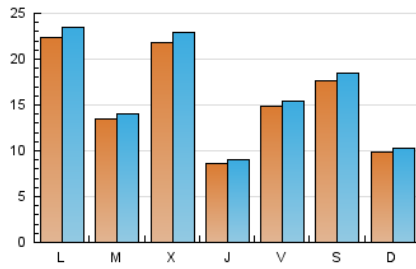

4. Gràfiques (Nacional i Internacional)

4.1 Per dia de la setmana (promig)

N. únics / Visites (x 100)