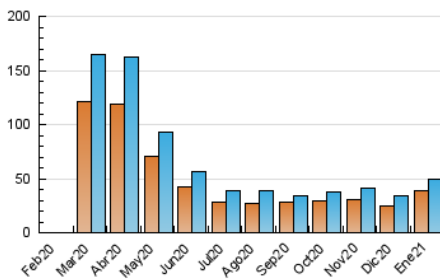

4.3 Per mesos

N. únics / Visites (x 1000)