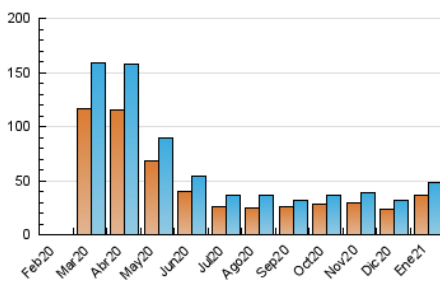

4.3 Per mesos

N. únics / Visites (x 1000)