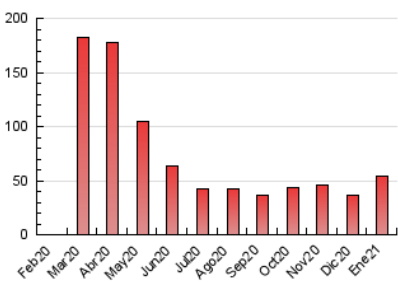

Pàgines (x 1000)