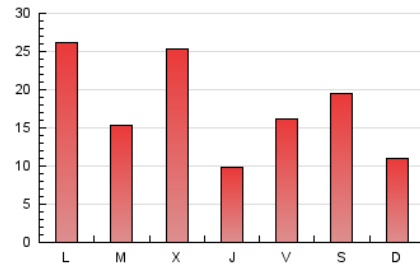

Pàgines (x 100)