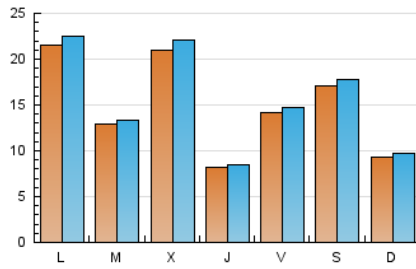

4. Gràfiques (Nacional)

4.1 Per dia de la setmana (promig)

N. únics / Visites (x 100)