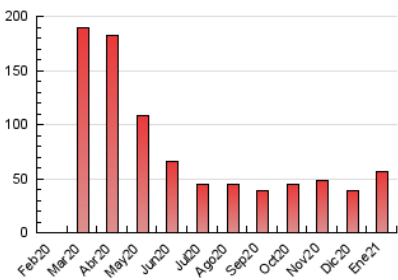

Pàgines (x 1000)