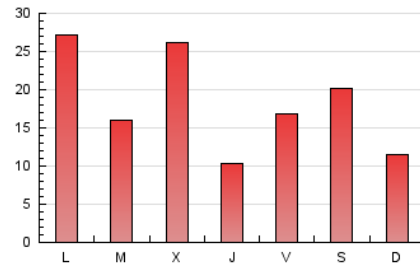

Pàgines (x 100)