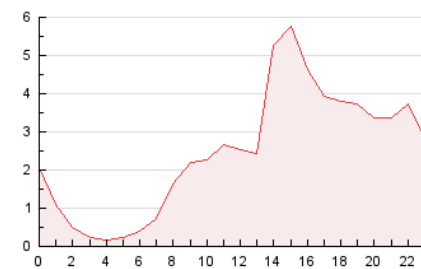

2. Secciones (Nacional)

	PAGINAS	%
HOME	1.713	2.87 %
RESTO	58.000	97.13 %

3. Por día del mes (Nacional)

Día	N. únicos	Visitas	Páginas	Día	N. únicos	Visitas	Páginas	Día	N. únicos	Visitas	Páginas
1	898	923	1.034	11	944	976	1.252	21	181	195	283
2	957	980	1.160	12	2.338	2.387	2.919	22	466	479	595
3	3.668	3.758	5.215	13	1.730	1.786	2.098	23	133	146	209
4	5.024	5.193	7.709	14	962	995	1.200	24	1.654	1.682	2.138
5	4.688	4.916	7.138	15	1.269	1.295	1.794	25	1.617	1.665	2.029
6	4.249	4.370	5.978	16	661	688	1.008	26	869	899	1.168
7	3.371	3.490	4.823	17	570	591	752	27	543	569	769
8	1.587	1.648	2.338	18	431	447	639	28	219	232	300
9	969	1.011	1.367	19	518	530	703	29	933	959	1.076
10	661	690	914	20	356	380	517	30	526	539	588

4. Gráficas (Nacional)

4.1 Por día de la semana (promedio)

N. únicos / Visitas (x 100)

Páginas (x 100)

4.2 Por franja horaria (promedio)

Visitas (x 1000)

Páginas (x 1000)

4.3 Por meses

Página Vista:

Conjunto de ficheros enviado a un usuario como resultado de una petición del mismo recibida por el servidor. Cuando la página está formada por varios marcos (frames), el conjunto de los mismos tendrá, a efectos de cómputo, la consideración de una página unitaria.