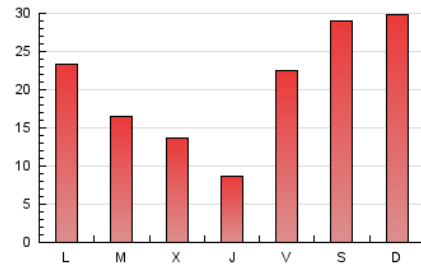

1. Cifras totales y promedios (Nacional)

MES - AÑO	NAVEGADORES UNICOS	VISITAS	PAGINAS
Abril - 2020	33.302	44.419	59.713
PROMEDIO DIARIO	1.433	1.481	1.990
PROMEDIO LUNES-VIERNES	1.207	1.246	1.643
PROMEDIO SABADO-DOMINGO	2.054	2.127	2.945
PAGINAS / VISITAS	1,34		
DURACION MEDIA VISITAS	0:00:26		
DURACION MEDIA PAGINAS	0:01:17		

2. Secciones (Nacional)

	PAGINAS	%
HOME	1.713	2.87 %
RESTO	58.000	97.13 %

3. Por día del mes (Nacional)

Día	N. únicos	Visitas	Páginas	Día	N. únicos	Visitas	Páginas	Día	N. únicos	Visitas	Páginas
1	898	923	1.034	11	944	976	1.252	21	181	195	283
2	957	980	1.160	12	2.338	2.387	2.919	22	466	479	595
3	3.668	3.758	5.215	13	1.730	1.786	2.098	23	133	146	209
4	5.024	5.193	7.709	14	962	995	1.200	24	1.654	1.682	2.138
5	4.688	4.916	7.138	15	1.269	1.295	1.794	25	1.617	1.665	2.029
6	4.249	4.370	5.978	16	661	688	1.008	26	869	899	1.168
7	3.371	3.490	4.823	17	570	591	752	27	543	569	769
8	1.587	1.648	2.338	18	431	447	639	28	219	232	300
9	969	1.011	1.367	19	518	530	703	29	933	959	1.076
10	661	690	914	20	356	380	517	30	526	539	588

4. Gráficas (Nacional)

4.1 Por día de la semana (promedio)

N. únicos / Visitas (x 100)

Páginas (x 100)

4.2 Por franja horaria (promedio)

Visitas (x 1000)

Páginas (x 1000)

4.3 Por meses