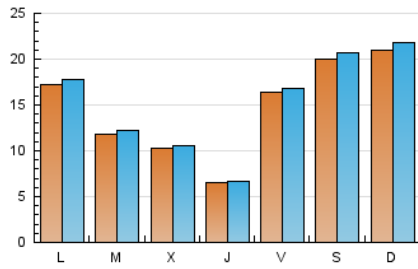

1. Cifras totales y promedios (Nacional)

MES - AÑO	NAVEGADORES UNICOS	VISITAS	PAGINAS
Abril - 2020	33.302	44.419	59.713
PROMEDIO DIARIO	1.433	1.481	1.990
PROMEDIO LUNES-VIERNES	1.207	1.246	1.643
PROMEDIO SABADO-DOMINGO	2.054	2.127	2.945
PAGINAS / VISITAS	1,34		
DURACION MEDIA VISITAS	0:00:26		
DURACION MEDIA PAGINAS	0:01:17		

2. Secciones (Nacional)

	PAGINAS	%
HOME	1.713	2.87 %
RESTO	58.000	97.13 %

3. Por día del mes (Nacional)

Día	N. únicos	Visitas	Páginas	Día	N. únicos	Visitas	Páginas	Día	N. únicos	Visitas	Páginas
1	898	923	1.034	11	944	976	1.252	21	181	195	283
2	957	980	1.160	12	2.338	2.387	2.919	22	466	479	595
3	3.668	3.758	5.215	13	1.730	1.786	2.098	23	133	146	209
4	5.024	5.193	7.709	14	962	995	1.200	24	1.654	1.682	2.138
5	4.688	4.916	7.138	15	1.269	1.295	1.794	25	1.617	1.665	2.029
6	4.249	4.370	5.978	16	661	688	1.008	26	869	899	1.168
7	3.371	3.490	4.823	17	570	591	752	27	543	569	769
8	1.587	1.648	2.338	18	431	447	639	28	219	232	300
9	969	1.011	1.367	19	518	530	703	29	933	959	1.076
10	661	690	914	20	356	380	517	30	526	539	588

4. Gráficas (Nacional)

4.1 Por día de la semana (promedio)

N. únicos / Visitas (x 100)

Páginas (x 100)

4.2 Por franja horaria (promedio)

Visitas (x 1000)

Páginas (x 1000)

4.3 Por meses