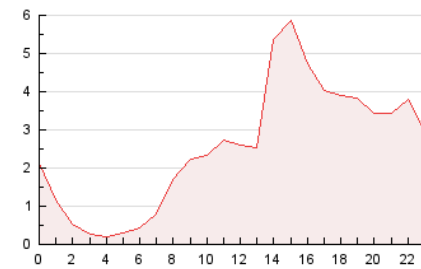

2. Secciones (Nacional e Internacional)

	PAGINAS	%
HOME	1.739	2.84 %
RESTO	59.508	97.16 %

3. Por día del mes (Nacional e Internacional)

Día	N. únicos	Visitas	Páginas	Día	N. únicos	Visitas	Páginas	Día	N. únicos	Visitas	Páginas
1	935	960	1.072	11	1.004	1.037	1.325	21	200	214	302
2	984	1.007	1.198	12	2.388	2.437	2.973	22	484	497	614
3	3.755	3.846	5.313	13	1.782	1.838	2.154	23	155	168	231
4	5.129	5.299	7.823	14	1.009	1.042	1.257	24	1.683	1.711	2.173
5	4.817	5.047	7.281	15	1.300	1.326	1.827	25	1.655	1.703	2.074
6	4.369	4.492	6.124	16	685	712	1.036	26	902	932	1.204
7	3.469	3.593	4.950	17	595	617	778	27	568	594	795
8	1.648	1.709	2.413	18	452	470	662	28	241	254	323
9	1.009	1.051	1.410	19	543	556	729	29	950	977	1.101
10	697	729	957	20	379	404	541	30	544	557	607

4. Gráficas (Nacional e Internacional)

4.1 Por día de la semana (promedio)

N. únicos / Visitas (x 100)

Páginas (x 100)

4.2 Por franja horaria (promedio)

Visitas (x 1000)

Páginas (x 1000)

4.3 Por meses