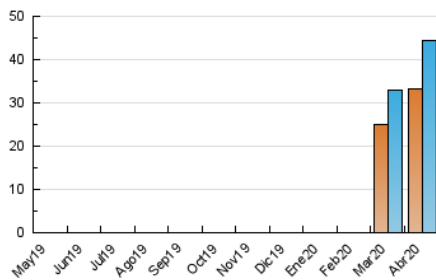

4.3 Por meses

N. únicos / Visitas (x 1000)