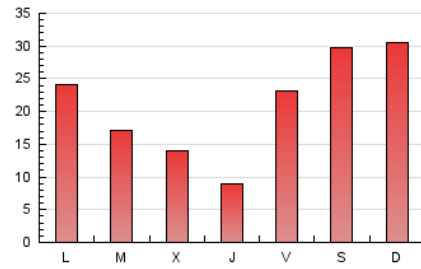

1. Cifras totales y promedios (Nacional e Internacional)

MES - AÑO	NAVEGADORES UNICOS	VISITAS	PAGINAS
Abril - 2020	34.544	45.779	61.247
PROMEDIO DIARIO	1.478	1.526	2.042
PROMEDIO LUNES-VIERNES	1.247	1.286	1.690
PROMEDIO SABADO-DOMINGO	2.111	2.185	3.009
PAGINAS / VISITAS	1,34		
DURACION MEDIA VISITAS	0:00:26		
DURACION MEDIA PAGINAS	0:01:17		

2. Secciones (Nacional e Internacional)

	PAGINAS	%
HOME	1.739	2.84 %
RESTO	59.508	97.16 %

3. Por día del mes (Nacional e Internacional)

Día	N. únicos	Visitas	Páginas	Día	N. únicos	Visitas	Páginas	Día	N. únicos	Visitas	Páginas
1	935	960	1.072	11	1.004	1.037	1.325	21	200	214	302
2	984	1.007	1.198	12	2.388	2.437	2.973	22	484	497	614
3	3.755	3.846	5.313	13	1.782	1.838	2.154	23	155	168	231
4	5.129	5.299	7.823	14	1.009	1.042	1.257	24	1.683	1.711	2.173
5	4.817	5.047	7.281	15	1.300	1.326	1.827	25	1.655	1.703	2.074
6	4.369	4.492	6.124	16	685	712	1.036	26	902	932	1.204
7	3.469	3.593	4.950	17	595	617	778	27	568	594	795
8	1.648	1.709	2.413	18	452	470	662	28	241	254	323
9	1.009	1.051	1.410	19	543	556	729	29	950	977	1.101
10	697	729	957	20	379	404	541	30	544	557	607

4. Gráficas (Nacional e Internacional)

4.1 Por día de la semana (promedio)

N. únicos / Visitas (x 100)

Páginas (x 100)

4.2 Por franja horaria (promedio)

Visitas (x 1000)

Páginas (x 1000)

4.3 Por meses