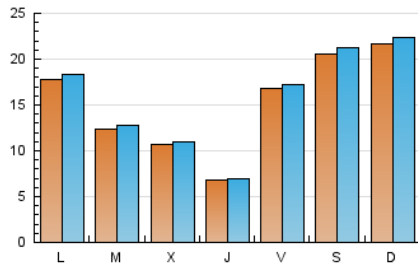

1. Cifras totales y promedios (Nacional e Internacional)

MES - AÑO	NAVEGADORES UNICOS	VISITAS	PAGINAS
Abril - 2020	34.544	45.779	61.247
PROMEDIO DIARIO	1.478	1.526	2.042
PROMEDIO LUNES-VIERNES	1.247	1.286	1.690
PROMEDIO SABADO-DOMINGO	2.111	2.185	3.009
PAGINAS / VISITAS	1,34		
DURACION MEDIA VISITAS	0:00:26		
DURACION MEDIA PAGINAS	0:01:17		

2. Secciones (Nacional e Internacional)

	PAGINAS	%
HOME	1.739	2.84 %
RESTO	59.508	97.16 %

3. Por día del mes (Nacional e Internacional)

Día	N. únicos	Visitas	Páginas	Día	N. únicos	Visitas	Páginas	Día	N. únicos	Visitas	Páginas
1	935	960	1.072	11	1.004	1.037	1.325	21	200	214	302
2	984	1.007	1.198	12	2.388	2.437	2.973	22	484	497	614
3	3.755	3.846	5.313	13	1.782	1.838	2.154	23	155	168	231
4	5.129	5.299	7.823	14	1.009	1.042	1.257	24	1.683	1.711	2.173
5	4.817	5.047	7.281	15	1.300	1.326	1.827	25	1.655	1.703	2.074
6	4.369	4.492	6.124	16	685	712	1.036	26	902	932	1.204
7	3.469	3.593	4.950	17	595	617	778	27	568	594	795
8	1.648	1.709	2.413	18	452	470	662	28	241	254	323
9	1.009	1.051	1.410	19	543	556	729	29	950	977	1.101
10	697	729	957	20	379	404	541	30	544	557	607

4. Gráficas (Nacional e Internacional)

4.1 Por día de la semana (promedio)

N. únicos / Visitas (x 100)

Páginas (x 100)

4.2 Por franja horaria (promedio)

Visitas (x 1000)

Páginas (x 1000)

4.3 Por meses