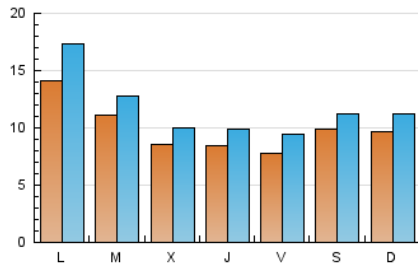

4. Gráficas (Nacional)

4.1 Por día de la semana (promedio)

N. únicos / Visitas (x 100)