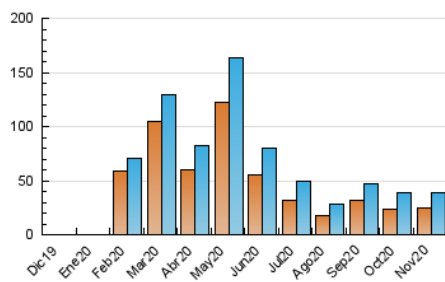

### 3. Por día del mes (Nacional e Internacional)

Día	N. únicos	Visitas	Páginas	Día	N. únicos	Visitas	Páginas	Día	N. únicos	Visitas	Páginas
1	987	1.157	2.035	11	916	1.073	1.925	21	677	785	1.319
2	1.032	1.217	1.622	12	1.140	1.305	2.047	22	896	1.007	1.746
3	1.303	1.443	2.203	13	881	1.039	1.782	23	901	1.159	1.812
4	760	865	1.419	14	901	1.069	1.770	24	695	899	1.638
5	575	668	1.192	15	789	942	1.575	25	608	732	1.286
6	542	658	1.205	16	1.657	2.062	3.081	26	997	1.113	1.689
7	664	747	1.287	17	1.607	1.816	2.607	27	1.042	1.205	2.045
8	897	1.034	1.738	18	1.423	1.607	2.421	28	2.035	2.239	3.190
9	2.729	3.129	4.414	19	972	1.185	2.122	29	1.684	1.873	2.710
10	1.190	1.342	2.187	20	953	1.186	2.072	30	1.385	1.733	2.525

4. Gráficas (Nacional e Internacional)

4.1 Por día de la semana (promedio)

N. únicos / Visitas (x 100)

Páginas (x 100)

4.2 Por franja horaria (promedio)

Visitas (x 1000)

Páginas (x 1000)

4.3 Por meses

N. únicos / Visitas (x 1000)

Páginas (x 1000)