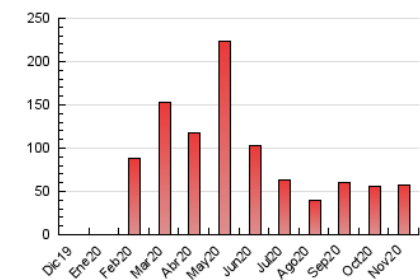

#### 3. Por día del mes (Nacional)

Día	N. únicos	Visitas	Páginas	Día	N. únicos	Visitas	Páginas	Día	N. únicos	Visitas	Páginas
1	918	1.081	1.934	11	847	1.001	1.844	21	615	723	1.237
2	938	1.119	1.509	12	1.048	1.212	1.936	22	805	913	1.621
3	1.204	1.342	2.089	13	807	959	1.679	23	803	1.058	1.692
4	688	793	1.340	14	806	971	1.666	24	628	828	1.554
5	519	610	1.124	15	720	871	1.485	25	564	688	1.233
6	495	610	1.149	16	1.553	1.952	2.949	26	929	1.043	1.607
7	573	653	1.185	17	1.490	1.696	2.458	27	985	1.146	1.976
8	821	957	1.653	18	1.344	1.525	2.324	28	1.942	2.146	3.085
9	2.479	2.870	4.125	19	890	1.097	2.020	29	1.596	1.782	2.607
10	1.107	1.256	2.081	20	835	1.064	1.920	30	1.294	1.642	2.424

##### 4.1 Por día de la semana (promedio)

N. únicos / Visitas (x 100)

Páginas (x 100)

##### 4.2 Por franja horaria (promedio)

Visitas (x 1000)

Páginas (x 1000)

##### 4.3 Por meses

N. únicos / Visitas (x 1000)

Páginas (x 1000)