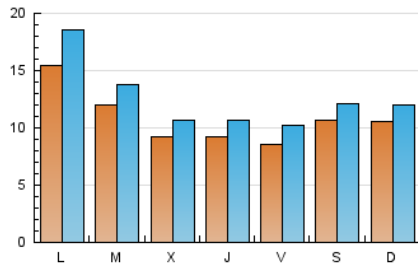

4. Gráficas (Nacional e Internacional)

4.1 Por día de la semana (promedio)

N. únicos / Visitas (x 100)