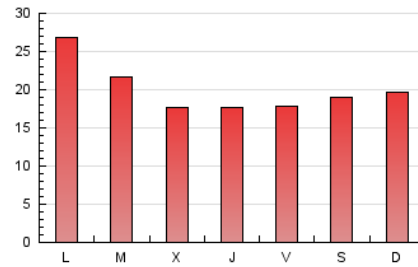

### 3. Por día del mes (Nacional e Internacional)

Día	N. únicos	Visitas	Páginas	Día	N. únicos	Visitas	Páginas	Día	N. únicos	Visitas	Páginas
1	987	1.157	2.035	11	916	1.073	1.925	21	677	785	1.319
2	1.032	1.217	1.622	12	1.140	1.305	2.047	22	896	1.007	1.746
3	1.303	1.443	2.203	13	881	1.039	1.782	23	901	1.159	1.812
4	760	865	1.419	14	901	1.069	1.770	24	695	899	1.638
5	575	668	1.192	15	789	942	1.575	25	608	732	1.286
6	542	658	1.205	16	1.657	2.062	3.081	26	997	1.113	1.689
7	664	747	1.287	17	1.607	1.816	2.607	27	1.042	1.205	2.045
8	897	1.034	1.738	18	1.423	1.607	2.421	28	2.035	2.239	3.190
9	2.729	3.129	4.414	19	972	1.185	2.122	29	1.684	1.873	2.710
10	1.190	1.342	2.187	20	953	1.186	2.072	30	1.385	1.733	2.525

4. Gráficas (Nacional e Internacional)

4.1 Por día de la semana (promedio)

N. únicos / Visitas (x 100)

Páginas (x 100)

4.2 Por franja horaria (promedio)

Visitas (x 1000)

Páginas (x 1000)

4.3 Por meses