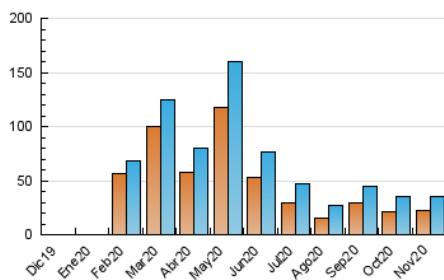

#### 3. Por día del mes (Nacional)

Día	N. únicos	Visitas	Páginas	Día	N. únicos	Visitas	Páginas	Día	N. únicos	Visitas	Páginas
1	918	1.081	1.934	11	847	1.001	1.844	21	615	723	1.237
2	938	1.119	1.509	12	1.048	1.212	1.936	22	805	913	1.621
3	1.204	1.342	2.089	13	807	959	1.679	23	803	1.058	1.692
4	688	793	1.340	14	806	971	1.666	24	628	828	1.554
5	519	610	1.124	15	720	871	1.485	25	564	688	1.233
6	495	610	1.149	16	1.553	1.952	2.949	26	929	1.043	1.607
7	573	653	1.185	17	1.490	1.696	2.458	27	985	1.146	1.976
8	821	957	1.653	18	1.344	1.525	2.324	28	1.942	2.146	3.085
9	2.479	2.870	4.125	19	890	1.097	2.020	29	1.596	1.782	2.607
10	1.107	1.256	2.081	20	835	1.064	1.920	30	1.294	1.642	2.424

##### 4.1 Por día de la semana (promedio)

N. únicos / Visitas (x 100)

Páginas (x 100)

##### 4.2 Por franja horaria (promedio)

Visitas (x 1000)

Páginas (x 1000)

##### 4.3 Por meses

N. únicos / Visitas (x 1000)

Páginas (x 1000)