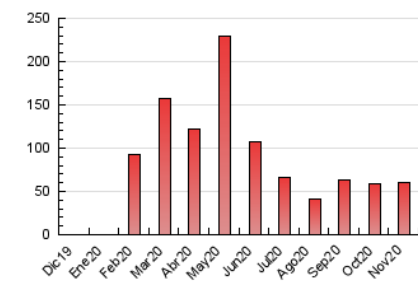

### 3. Por día del mes (Nacional e Internacional)

Día	N. únicos	Visitas	Páginas	Día	N. únicos	Visitas	Páginas	Día	N. únicos	Visitas	Páginas
1	987	1.157	2.035	11	916	1.073	1.925	21	677	785	1.319
2	1.032	1.217	1.622	12	1.140	1.305	2.047	22	896	1.007	1.746
3	1.303	1.443	2.203	13	881	1.039	1.782	23	901	1.159	1.812
4	760	865	1.419	14	901	1.069	1.770	24	695	899	1.638
5	575	668	1.192	15	789	942	1.575	25	608	732	1.286
6	542	658	1.205	16	1.657	2.062	3.081	26	997	1.113	1.689
7	664	747	1.287	17	1.607	1.816	2.607	27	1.042	1.205	2.045
8	897	1.034	1.738	18	1.423	1.607	2.421	28	2.035	2.239	3.190
9	2.729	3.129	4.414	19	972	1.185	2.122	29	1.684	1.873	2.710
10	1.190	1.342	2.187	20	953	1.186	2.072	30	1.385	1.733	2.525

4. Gráficas (Nacional e Internacional)

4.1 Por día de la semana (promedio)

N. únicos / Visitas (x 100)

Páginas (x 100)

4.2 Por franja horaria (promedio)

Visitas (x 1000)

Páginas (x 1000)

4.3 Por meses

N. únicos / Visitas (x 1000)

Páginas (x 1000)