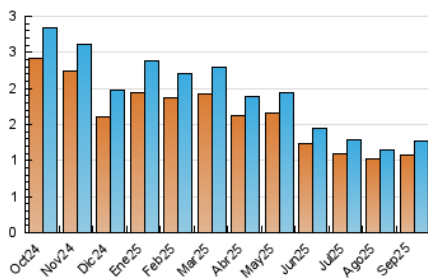

4.3 Por meses

N. únicos / Visitas (x 1000)