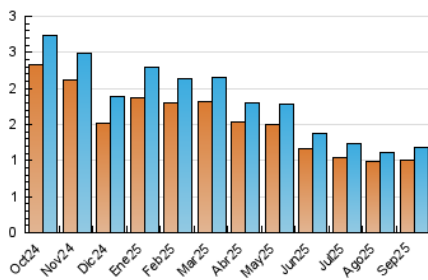

2. Secciones (Nacional)

	PAGINAS	%
HOME	181	12.76 %
RESTO	1.238	87.24 %

3. Por día del mes (Nacional)

Día	N. únicos	Visitas	Páginas	Día	N. únicos	Visitas	Páginas	Día	N. únicos	Visitas	Páginas
1	31	32	34	11	36	39	43	21	22	23	25
2	37	39	46	12	36	39	39	22	43	47	49
3	39	44	46	13	28	31	44	23	38	46	53
4	39	42	44	14	31	33	43	24	49	55	72
5	32	34	42	15	39	43	44	25	53	58	79
6	26	26	28	16	34	36	42	26	26	28	37
7	30	30	32	17	49	52	60	27	28	35	40
8	60	65	72	18	40	46	59	28	32	34	45
9	46	52	93	19	31	33	37	29	38	40	46
10	39	42	44	20	27	27	35	30	38	40	46

4. Gráficas (Nacional)

4.1 Por día de la semana (promedio)

N. únicos / Visitas (x 100)

Páginas (x 100)

4.2 Por franja horaria (promedio)

Visitas_ (x 1000)

Páginas (x 1000)

4.3 Por meses

N. únicos / Visitas (x 1000)

Páginas (x 1000)

5. Observaciones

Este Medio Electrónico de Comunicación ha sido medido por la herramienta Google Analytics de Google (GA4).

6. Definiciones básicas (Para más información ver Normas Técnicas para el Control de los Medios Electrónicos de Comunicación)