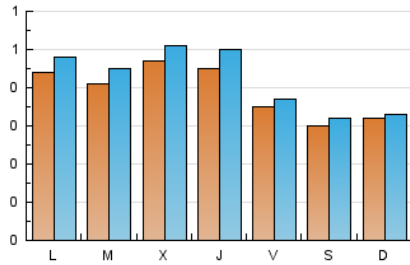

1. Cifras totales y promedios (Nacional e Internacional)

MES - AÑO	NAVEGADORES UNICOS	VISITAS	PAGINAS
Septiembre - 2025	1.076	1.272	1.504
PROMEDIO DIARIO	39	42	50
PROMEDIO LUNES-VIERNES	42	46	54
PROMEDIO SABADO-DOMINGO	31	33	40
PAGINAS / VISITAS	1,18		
DURACION MEDIA VISITAS	0:01:55		
TIEMPO INTERACCIÓN MEDIO	0:00:53		

2. Secciones (Nacional e Internacional)

	PAGINAS	%
HOME	199	13.23 %
RESTO	1.305	86.77 %

3. Por día del mes (Nacional e Internacional)

Día	N. únicos	Visitas	Páginas	Día	N. únicos	Visitas	Páginas	Día	N. únicos	Visitas	Páginas
1	31	32	34	11	42	45	49	21	29	30	33
2	38	40	47	12	41	45	45	22	46	50	52
3	42	47	49	13	29	32	45	23	40	48	55
4	41	44	47	14	32	34	44	24	54	60	77
5	34	36	44	15	43	48	48	25	56	61	82
6	29	29	32	16	37	39	46	26	27	29	38
7	35	35	37	17	52	55	63	27	30	37	42
8	62	67	74	18	42	48	61	28	32	34	45
9	49	55	97	19	37	39	42	29	39	41	47
10	39	42	44	20	30	30	38	30	39	41	47

4. Gráficas (Nacional e Internacional)

4.1 Por día de la semana (promedio)

N. únicos / Visitas (x 100)

Páginas (x 100)

4.2 Por franja horaria (promedio)

Visitas_ (x 1000)

Páginas (x 1000)

4.3 Por meses