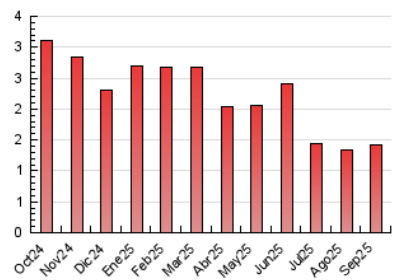

2. Secciones (Nacional)

	PAGINAS	%
HOME	181	12.76 %
RESTO	1.238	87.24 %

3. Por día del mes (Nacional)

Día	N. únicos	Visitas	Páginas	Día	N. únicos	Visitas	Páginas	Día	N. únicos	Visitas	Páginas
1	31	32	34	11	36	39	43	21	22	23	25
2	37	39	46	12	36	39	39	22	43	47	49
3	39	44	46	13	28	31	44	23	38	46	53
4	39	42	44	14	31	33	43	24	49	55	72
5	32	34	42	15	39	43	44	25	53	58	79
6	26	26	28	16	34	36	42	26	26	28	37
7	30	30	32	17	49	52	60	27	28	35	40
8	60	65	72	18	40	46	59	28	32	34	45
9	46	52	93	19	31	33	37	29	38	40	46
10	39	42	44	20	27	27	35	30	38	40	46

4. Gráficas (Nacional)

4.1 Por día de la semana (promedio)

N. únicos / Visitas (x 100)

Páginas (x 100)

4.2 Por franja horaria (promedio)

Visitas_ (x 1000)

Páginas (x 1000)

4.3 Por meses

N. únicos / Visitas (x 1000)

Páginas (x 1000)

5. Observaciones

Este Medio Electrónico de Comunicación ha sido medido por la herramienta Google Analytics de Google (GA4).

6. Definiciones básicas (Para más información ver Normas Técnicas para el Control de los Medios Electrónicos de Comunicación)