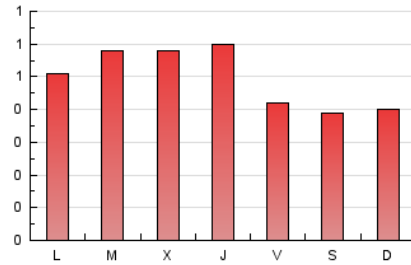

1. Cifras totales y promedios (Nacional e Internacional)

MES - AÑO	NAVEGADORES UNICOS	VISITAS	PAGINAS
Septiembre - 2025	1.076	1.272	1.504
PROMEDIO DIARIO	39	42	50
PROMEDIO LUNES-VIERNES	42	46	54
PROMEDIO SABADO-DOMINGO	31	33	40
PAGINAS / VISITAS	1,18		
DURACION MEDIA VISITAS	0:01:55		
TIEMPO INTERACCIÓN MEDIO	0:00:53		

2. Secciones (Nacional e Internacional)

	PAGINAS	%
HOME	199	13.23 %
RESTO	1.305	86.77 %

3. Por día del mes (Nacional e Internacional)

Día	N. únicos	Visitas	Páginas	Día	N. únicos	Visitas	Páginas	Día	N. únicos	Visitas	Páginas
1	31	32	34	11	42	45	49	21	29	30	33
2	38	40	47	12	41	45	45	22	46	50	52
3	42	47	49	13	29	32	45	23	40	48	55
4	41	44	47	14	32	34	44	24	54	60	77
5	34	36	44	15	43	48	48	25	56	61	82
6	29	29	32	16	37	39	46	26	27	29	38
7	35	35	37	17	52	55	63	27	30	37	42
8	62	67	74	18	42	48	61	28	32	34	45
9	49	55	97	19	37	39	42	29	39	41	47
10	39	42	44	20	30	30	38	30	39	41	47

4. Gráficas (Nacional e Internacional)

4.1 Por día de la semana (promedio)

N. únicos / Visitas (x 100)

Páginas (x 100)

4.2 Por franja horaria (promedio)

Visitas_ (x 1000)

Páginas (x 1000)

4.3 Por meses