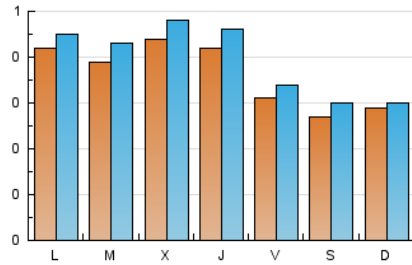

1. Cifras totales y promedios (Nacional)

MES - AÑO	NAVEGADORES UNICOS	VISITAS	PAGINAS
Septiembre - 2025	1.001	1.190	1.419
PROMEDIO DIARIO	37	40	47
PROMEDIO LUNES-VIERNES	40	43	51
PROMEDIO SABADO-DOMINGO	28	30	37
PAGINAS / VISITAS	1,19		
DURACION MEDIA VISITAS	0:01:58		
TIEMPO INTERACCIÓN MEDIO	0:00:56		

2. Secciones (Nacional)

	PAGINAS	%
HOME	181	12.76 %
RESTO	1.238	87.24 %

3. Por día del mes (Nacional)

Día	N. únicos	Visitas	Páginas	Día	N. únicos	Visitas	Páginas	Día	N. únicos	Visitas	Páginas
1	31	32	34	11	36	39	43	21	22	23	25
2	37	39	46	12	36	39	39	22	43	47	49
3	39	44	46	13	28	31	44	23	38	46	53
4	39	42	44	14	31	33	43	24	49	55	72
5	32	34	42	15	39	43	44	25	53	58	79
6	26	26	28	16	34	36	42	26	26	28	37
7	30	30	32	17	49	52	60	27	28	35	40
8	60	65	72	18	40	46	59	28	32	34	45
9	46	52	93	19	31	33	37	29	38	40	46
10	39	42	44	20	27	27	35	30	38	40	46

4. Gráficas (Nacional)

4.1 Por día de la semana (promedio)

N. únicos / Visitas (x 100)

Páginas (x 100)

4.2 Por franja horaria (promedio)

Visitas_ (x 1000)

Páginas (x 1000)

4.3 Por meses