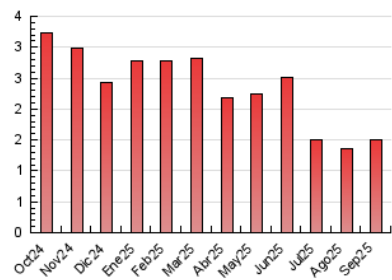

Páginas (x 1000)