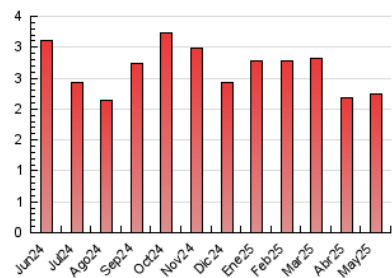

Páginas (x 1000)