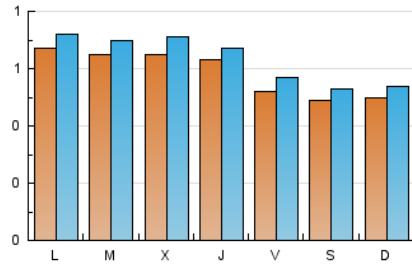

1. Cifras totales y promedios (Nacional e Internacional)

MES - AÑO	NAVEGADORES UNICOS	VISITAS	PAGINAS
Mayo - 2025	1.655	1.950	2.254
PROMEDIO DIARIO	58	63	73
PROMEDIO LUNES-VIERNES	62	67	76
PROMEDIO SABADO-DOMINGO	50	53	64
PAGINAS / VISITAS	1,15		
DURACION MEDIA VISITAS	0:01:47		
TIEMPO INTERACCIÓN MEDIO	0:00:47		

2. Secciones (Nacional e Internacional)

	PAGINAS	%
HOME	145	6.43 %
RESTO	2.109	93.57 %

3. Por día del mes (Nacional e Internacional)

Día	N. únicos	Visitas	Páginas	Día	N. únicos	Visitas	Páginas	Día	N. únicos	Visitas	Páginas
1	63	65	85	11	42	45	62	21	74	78	82
2	50	55	60	12	61	66	78	22	67	73	81
3	59	64	75	13	58	65	77	23	54	57	63
4	57	61	75	14	67	73	80	24	53	55	61
5	69	74	105	15	53	54	57	25	56	59	60
6	56	57	65	16	47	55	63	26	74	78	84
7	61	71	77	17	45	49	69	27	86	94	114
8	59	65	68	18	46	51	71	28	59	62	67
9	61	66	73	19	63	68	83	29	71	78	86
10	39	43	45	20	58	64	69	30	48	53	59
								31	50	54	60

4. Gráficas (Nacional e Internacional)

4.1 Por día de la semana (promedio)

N. únicos / Visitas (x 100)

Páginas (x 100)

4.2 Por franja horaria (promedio)

Visitas_ (x 1000)

Páginas (x 1000)

4.3 Por meses