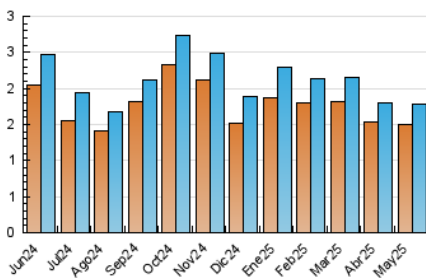

1. Cifras totales y promedios (Nacional)

MES - AÑO	NAVEGADORES UNICOS	VISITAS	PAGINAS
Mayo - 2025	1.497	1.781	2.062
PROMEDIO DIARIO	53	57	67
PROMEDIO LUNES-VIERNES	56	61	70
PROMEDIO SABADO-DOMINGO	45	48	58
PAGINAS / VISITAS	1,16		
DURACION MEDIA VISITAS	0:01:55		
TIEMPO INTERACCIÓN MEDIO	0:00:51		

2. Secciones (Nacional)

	PAGINAS	%
HOME	134	6.50 %
RESTO	1.928	93.50 %

3. Por día del mes (Nacional)

Día	N. únicos	Visitas	Páginas	Día	N. únicos	Visitas	Páginas	Día	N. únicos	Visitas	Páginas
1	63	65	85	11	40	43	59	21	62	66	70
2	37	42	44	12	58	63	75	22	61	67	75
3	58	63	74	13	54	60	72	23	45	47	54
4	56	60	73	14	66	72	79	24	46	48	54
5	68	73	101	15	51	52	55	25	48	51	52
6	55	56	64	16	41	49	57	26	61	65	71
7	60	70	76	17	42	45	57	27	76	83	103
8	58	64	67	18	39	44	63	28	48	50	56
9	60	65	72	19	53	58	64	29	63	70	78
10	36	37	41	20	52	58	63	30	47	52	58
								31	40	44	50

4. Gráficas (Nacional)

4.1 Por día de la semana (promedio)

N. únicos / Visitas (x 100)

Páginas (x 100)

4.2 Por franja horaria (promedio)

Visitas_ (x 1000)

Páginas (x 1000)

4.3 Por meses

N. únicos / Visitas (x 1000)

Páginas (x 1000)

5. Observaciones

Este Medio Electrónico de Comunicación ha sido medido por la herramienta Google Analytics de Google (GA4).

6. Definiciones básicas (Para más información ver Normas Técnicas para el Control de los Medios Electrónicos de Comunicación)