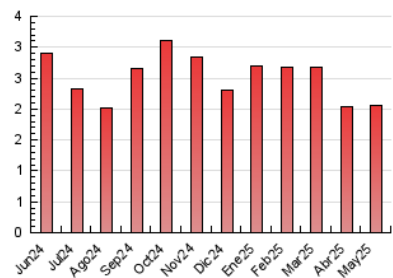

2. Secciones (Nacional)

	PAGINAS	%
HOME	134	6.50 %
RESTO	1.928	93.50 %

3. Por día del mes (Nacional)

Día	N. únicos	Visitas	Páginas	Día	N. únicos	Visitas	Páginas	Día	N. únicos	Visitas	Páginas
1	63	65	85	11	40	43	59	21	62	66	70
2	37	42	44	12	58	63	75	22	61	67	75
3	58	63	74	13	54	60	72	23	45	47	54
4	56	60	73	14	66	72	79	24	46	48	54
5	68	73	101	15	51	52	55	25	48	51	52
6	55	56	64	16	41	49	57	26	61	65	71
7	60	70	76	17	42	45	57	27	76	83	103
8	58	64	67	18	39	44	63	28	48	50	56
9	60	65	72	19	53	58	64	29	63	70	78
10	36	37	41	20	52	58	63	30	47	52	58
								31	40	44	50

4. Gráficas (Nacional)

4.1 Por día de la semana (promedio)

N. únicos / Visitas (x 100)

Páginas (x 100)

4.2 Por franja horaria (promedio)

Visitas_ (x 1000)

Páginas (x 1000)

4.3 Por meses

N. únicos / Visitas (x 1000)

Páginas (x 1000)

5. Observaciones

Este Medio Electrónico de Comunicación ha sido medido por la herramienta Google Analytics de Google (GA4).

6. Definiciones básicas (Para más información ver Normas Técnicas para el Control de los Medios Electrónicos de Comunicación)