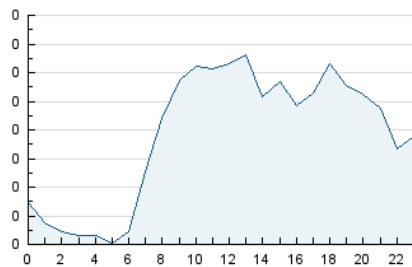

2. Secciones (Nacional)

	PAGINAS	%
HOME	134	6.50 %
RESTO	1.928	93.50 %

3. Por día del mes (Nacional)

Día	N. únicos	Visitas	Páginas	Día	N. únicos	Visitas	Páginas	Día	N. únicos	Visitas	Páginas
1	63	65	85	11	40	43	59	21	62	66	70
2	37	42	44	12	58	63	75	22	61	67	75
3	58	63	74	13	54	60	72	23	45	47	54
4	56	60	73	14	66	72	79	24	46	48	54
5	68	73	101	15	51	52	55	25	48	51	52
6	55	56	64	16	41	49	57	26	61	65	71
7	60	70	76	17	42	45	57	27	76	83	103
8	58	64	67	18	39	44	63	28	48	50	56
9	60	65	72	19	53	58	64	29	63	70	78
10	36	37	41	20	52	58	63	30	47	52	58
								31	40	44	50

4. Gráficas (Nacional)

4.1 Por día de la semana (promedio)

N. únicos / Visitas (x 100)

Páginas (x 100)

4.2 Por franja horaria (promedio)

Visitas_ (x 1000)

Páginas (x 1000)

4.3 Por meses