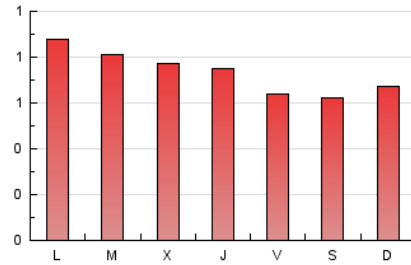

1. Cifras totales y promedios (Nacional e Internacional)

MES - AÑO	NAVEGADORES UNICOS	VISITAS	PAGINAS
Mayo - 2025	1.655	1.950	2.254
PROMEDIO DIARIO	58	63	73
PROMEDIO LUNES-VIERNES	62	67	76
PROMEDIO SABADO-DOMINGO	50	53	64
PAGINAS / VISITAS	1,15		
DURACION MEDIA VISITAS	0:01:47		
TIEMPO INTERACCIÓN MEDIO	0:00:47		

2. Secciones (Nacional e Internacional)

	PAGINAS	%
HOME	145	6.43 %
RESTO	2.109	93.57 %

3. Por día del mes (Nacional e Internacional)

Día	N. únicos	Visitas	Páginas	Día	N. únicos	Visitas	Páginas	Día	N. únicos	Visitas	Páginas
1	63	65	85	11	42	45	62	21	74	78	82
2	50	55	60	12	61	66	78	22	67	73	81
3	59	64	75	13	58	65	77	23	54	57	63
4	57	61	75	14	67	73	80	24	53	55	61
5	69	74	105	15	53	54	57	25	56	59	60
6	56	57	65	16	47	55	63	26	74	78	84
7	61	71	77	17	45	49	69	27	86	94	114
8	59	65	68	18	46	51	71	28	59	62	67
9	61	66	73	19	63	68	83	29	71	78	86
10	39	43	45	20	58	64	69	30	48	53	59
								31	50	54	60

4. Gráficas (Nacional e Internacional)

4.1 Por día de la semana (promedio)

N. únicos / Visitas (x 100)

Páginas (x 100)

4.2 Por franja horaria (promedio)

Visitas_ (x 1000)

Páginas (x 1000)

4.3 Por meses