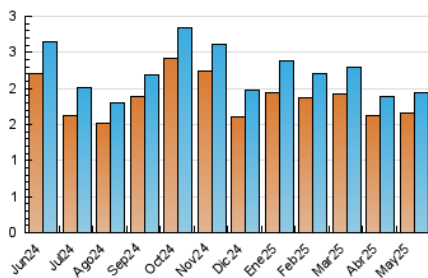

4.3 Por meses

N. únicos / Visitas (x 1000)