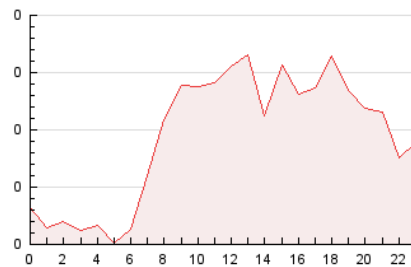

2. Secciones (Nacional e Internacional)

	PAGINAS	%
HOME	145	6.43 %
RESTO	2.109	93.57 %

3. Por día del mes (Nacional e Internacional)

Día	N. únicos	Visitas	Páginas	Día	N. únicos	Visitas	Páginas	Día	N. únicos	Visitas	Páginas
1	63	65	85	11	42	45	62	21	74	78	82
2	50	55	60	12	61	66	78	22	67	73	81
3	59	64	75	13	58	65	77	23	54	57	63
4	57	61	75	14	67	73	80	24	53	55	61
5	69	74	105	15	53	54	57	25	56	59	60
6	56	57	65	16	47	55	63	26	74	78	84
7	61	71	77	17	45	49	69	27	86	94	114
8	59	65	68	18	46	51	71	28	59	62	67
9	61	66	73	19	63	68	83	29	71	78	86
10	39	43	45	20	58	64	69	30	48	53	59
								31	50	54	60

4. Gráficas (Nacional e Internacional)

4.1 Por día de la semana (promedio)

N. únicos / Visitas (x 100)

Páginas (x 100)

4.2 Por franja horaria (promedio)

Visitas_ (x 1000)

Páginas (x 1000)

4.3 Por meses