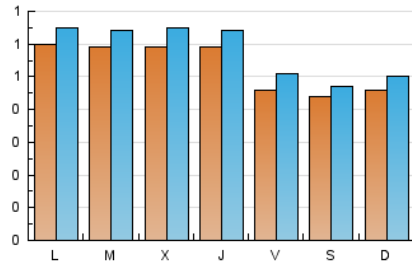

1. Cifras totales y promedios (Nacional)

MES - AÑO	NAVEGADORES UNICOS	VISITAS	PAGINAS
Mayo - 2025	1.497	1.781	2.062
PROMEDIO DIARIO	53	57	67
PROMEDIO LUNES-VIERNES	56	61	70
PROMEDIO SABADO-DOMINGO	45	48	58
PAGINAS / VISITAS	1,16		
DURACION MEDIA VISITAS	0:01:55		
TIEMPO INTERACCIÓN MEDIO	0:00:51		

2. Secciones (Nacional)

	PAGINAS	%
HOME	134	6.50 %
RESTO	1.928	93.50 %

3. Por día del mes (Nacional)

Día	N. únicos	Visitas	Páginas	Día	N. únicos	Visitas	Páginas	Día	N. únicos	Visitas	Páginas
1	63	65	85	11	40	43	59	21	62	66	70
2	37	42	44	12	58	63	75	22	61	67	75
3	58	63	74	13	54	60	72	23	45	47	54
4	56	60	73	14	66	72	79	24	46	48	54
5	68	73	101	15	51	52	55	25	48	51	52
6	55	56	64	16	41	49	57	26	61	65	71
7	60	70	76	17	42	45	57	27	76	83	103
8	58	64	67	18	39	44	63	28	48	50	56
9	60	65	72	19	53	58	64	29	63	70	78
10	36	37	41	20	52	58	63	30	47	52	58
								31	40	44	50

4. Gráficas (Nacional)

4.1 Por día de la semana (promedio)

N. únicos / Visitas (x 100)

Páginas (x 100)

4.2 Por franja horaria (promedio)

Visitas_ (x 1000)

Páginas (x 1000)

4.3 Por meses