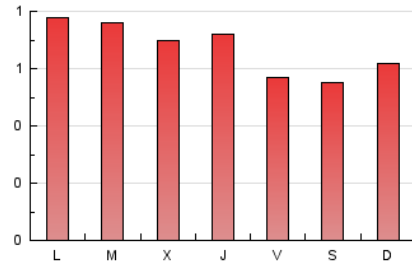

1. Cifras totales y promedios (Nacional)

MES - AÑO	NAVEGADORES UNICOS	VISITAS	PAGINAS
Mayo - 2025	1.497	1.781	2.062
PROMEDIO DIARIO	53	57	67
PROMEDIO LUNES-VIERNES	56	61	70
PROMEDIO SABADO-DOMINGO	45	48	58
PAGINAS / VISITAS	1,16		
DURACION MEDIA VISITAS	0:01:55		
TIEMPO INTERACCIÓN MEDIO	0:00:51		

2. Secciones (Nacional)

	PAGINAS	%
HOME	134	6.50 %
RESTO	1.928	93.50 %

3. Por día del mes (Nacional)

Día	N. únicos	Visitas	Páginas	Día	N. únicos	Visitas	Páginas	Día	N. únicos	Visitas	Páginas
1	63	65	85	11	40	43	59	21	62	66	70
2	37	42	44	12	58	63	75	22	61	67	75
3	58	63	74	13	54	60	72	23	45	47	54
4	56	60	73	14	66	72	79	24	46	48	54
5	68	73	101	15	51	52	55	25	48	51	52
6	55	56	64	16	41	49	57	26	61	65	71
7	60	70	76	17	42	45	57	27	76	83	103
8	58	64	67	18	39	44	63	28	48	50	56
9	60	65	72	19	53	58	64	29	63	70	78
10	36	37	41	20	52	58	63	30	47	52	58
								31	40	44	50

4. Gráficas (Nacional)

4.1 Por día de la semana (promedio)

N. únicos / Visitas (x 100)

Páginas (x 100)

4.2 Por franja horaria (promedio)

Visitas_ (x 1000)

Páginas (x 1000)

4.3 Por meses