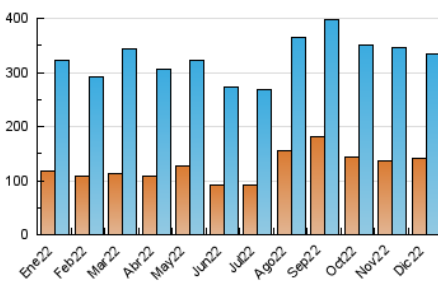

4.3 Per mesos

N. únics / Visites (x 1000)