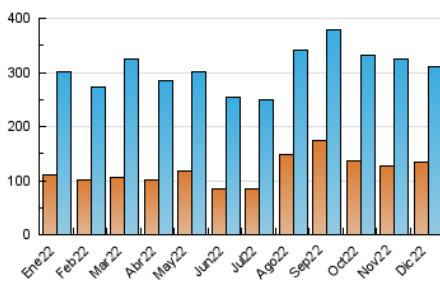

##### 4.2 Per franja horària (promig)

Visites (x 1000)

Pàgines (x 1000)

##### 4.3 Per mesos

N. únics / Visites (x 1000)

Pàgines (x 1000)