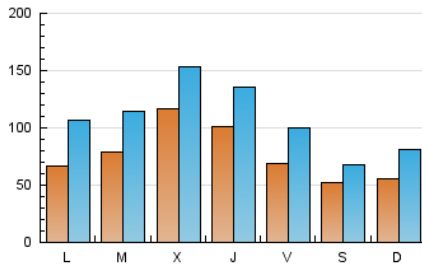

4. Gràfiques (Nacional i Internacional)

4.1 Per dia de la setmana (promig)

N. únics / Visites (x 100)