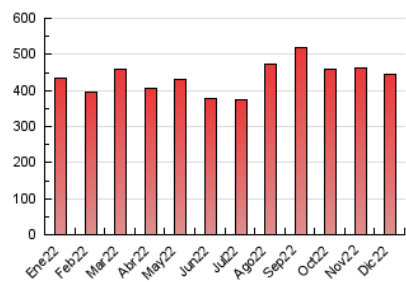

Pàgines (x 1000)