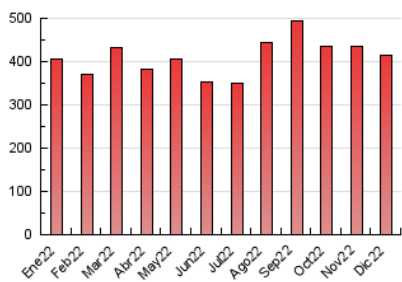

##### 4.2 Per franja horària (promig)

Visites (x 1000)

Pàgines (x 1000)

##### 4.3 Per mesos

N. únics / Visites (x 1000)

Pàgines (x 1000)