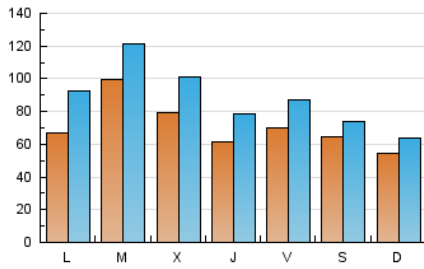

2. Seccions (Nacional i Internacional)

	PÀGINES	%
HOME	0	0 %
RESTA	369.953	100.00 %

3. Per dia del mes (Nacional i Internacional)

Dia	N. únics	Visites	Pàgines	Dia	N. únics	Visites	Pàgines	Dia	N. únics	Visites	Pàgines
1	17.585	20.162	25.428	11	4.973	6.892	10.172	21	9.729	12.445	16.269
2	11.511	13.730	17.703	12	3.318	4.092	5.479	22	11.072	13.128	16.545
3	7.967	9.970	13.399	13	3.004	3.755	5.255	23	8.395	10.202	13.315
4	5.831	7.852	10.993	14	5.649	8.295	12.088	24	6.130	7.760	10.371
5	7.872	8.871	10.777	15	9.462	11.643	15.384	25	6.747	7.538	9.660
6	10.210	11.272	13.131	16	7.937	9.808	13.502	26	4.544	5.344	7.223
7	7.916	9.886	12.873	17	8.125	10.104	13.465	27	2.833	3.638	5.019
8	5.937	8.180	11.562	18	10.482	12.551	16.528	28	3.500	6.320	10.306
9	5.071	7.866	11.863	19	9.994	11.101	13.813	29	5.612	7.659	10.823
10	4.102	6.114	9.339	20	5.879	6.705	8.531	30	6.843	8.936	11.853
								31	4.552	5.521	7.284

4. Gràfiques (Nacional i Internacional)

4.1 Per dia de la setmana (promig)

N. únics / Visites (x 100)

Pàgines (x 100)

4.2 Per franja horària (promig)

Visites (x 1000)

Pàgines (x 1000)

4.3 Per mesos