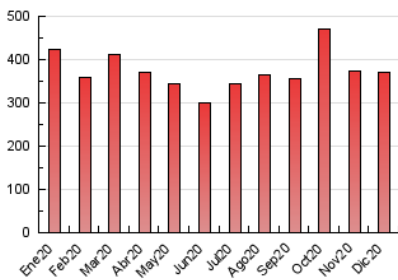

Pàgines (x 1000)