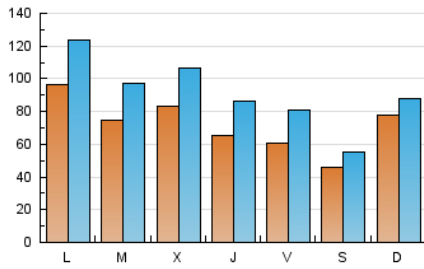

4. Gràfiques (Nacional i Internacional)

4.1 Per dia de la setmana (promig)

N. únics / Visites (x 100)