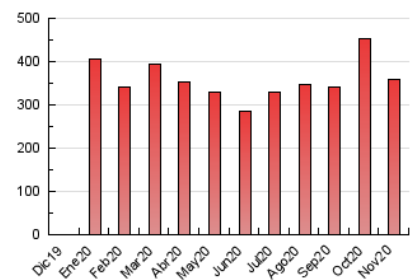

Pàgines (x 1000)