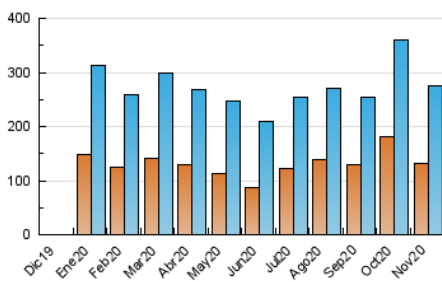

4.3 Per mesos

N. únics / Visites (x 1000)