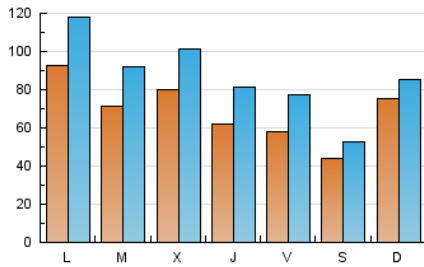

4. Gràfiques (Nacional)

4.1 Per dia de la setmana (promig)

N. únics / Visites (x 100)