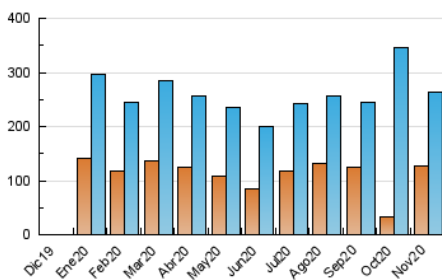

4.3 Per mesos

N. únics / Visites (x 1000)