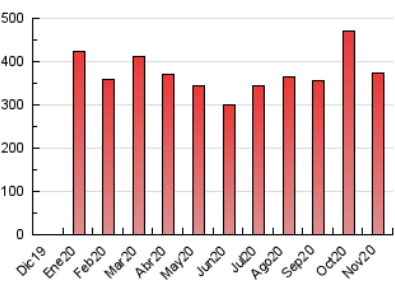

Pàgines (x 1000)