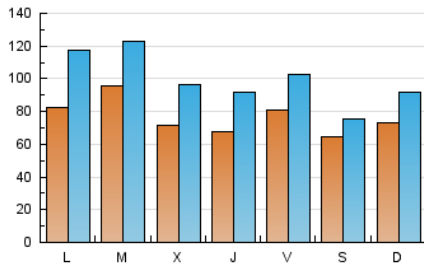

4. Gràfiques (Nacional i Internacional)

4.1 Per dia de la setmana (promig)

N. únics / Visites (x 100)