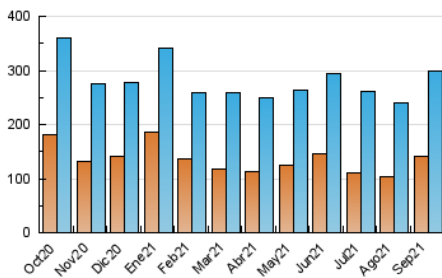

4.3 Per mesos

N. únics / Visites (x 1000)