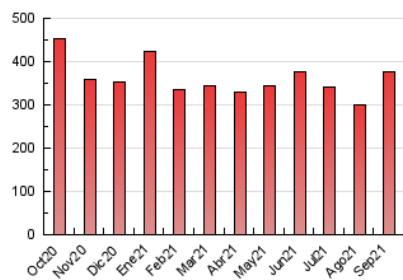

#### 3. Per dia del mes (Nacional)

Dia	N. únics	Visites	Pàgines	Dia	N. únics	Visites	Pàgines	Dia	N. únics	Visites	Pàgines
1	5.666	8.387	11.721	11	9.985	10.943	13.205	21	7.838	10.371	14.344
2	4.164	6.290	9.205	12	15.146	17.159	20.389	22	8.034	10.369	13.918
3	4.493	6.577	9.682	13	11.951	15.477	20.004	23	7.594	10.040	14.285
4	3.140	4.006	5.329	14	7.935	10.370	13.839	24	5.742	7.882	10.804
5	2.609	4.205	5.782	15	7.433	9.937	13.853	25	6.376	7.622	9.508
6	6.914	9.875	13.371	16	6.568	8.798	12.115	26	5.395	7.253	9.469
7	14.387	17.030	21.692	17	7.505	9.479	12.554	27	6.446	9.612	13.589
8	7.136	9.211	12.522	18	5.021	5.957	7.459	28	6.180	8.619	12.158
9	7.123	9.392	12.995	19	4.828	6.424	8.164	29	5.230	7.242	10.324
10	12.719	14.824	19.017	20	5.817	8.931	13.000	30	6.119	8.479	12.057

##### 4.1 Per dia de la setmana (promig)

N. únics / Visites (x 100)

Pàgines (x 100)

##### 4.2 Per franja horària (promig)

Visites\_\_ (x 1000)

Pàgines (x 1000)

##### 4.3 Per mesos

N. únics / Visites (x 1000)

Pàgines (x 1000)