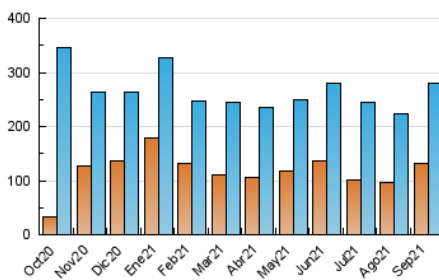

##### 4.1 Per dia de la setmana (promig)

N. únics / Visites (x 100)

Pàgines (x 100)

##### 4.2 Per franja horària (promig)

Visites\_\_ (x 1000)

Pàgines (x 1000)

##### 4.3 Per mesos

N. únics / Visites (x 1000)

Pàgines (x 1000)