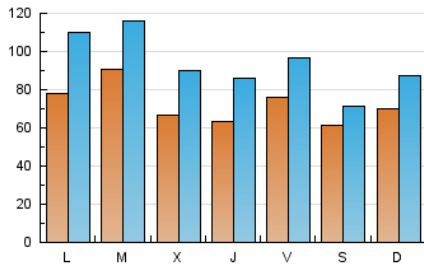

4. Gràfiques (Nacional)

4.1 Per dia de la setmana (promig)

N. únics / Visites (x 100)