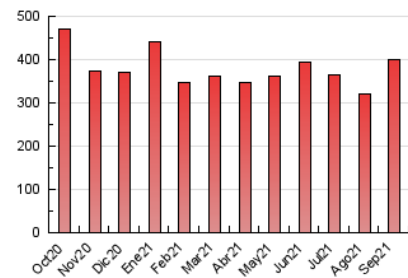

Pàgines (x 1000)