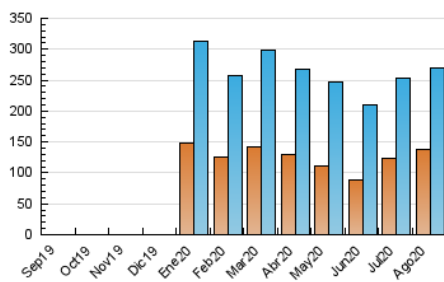

4.3 Per mesos

N. únics / Visites (x 1000)