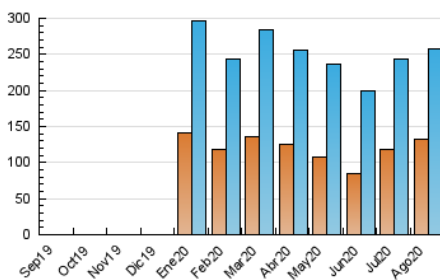

4.3 Per mesos

N. únics / Visites (x 1000)