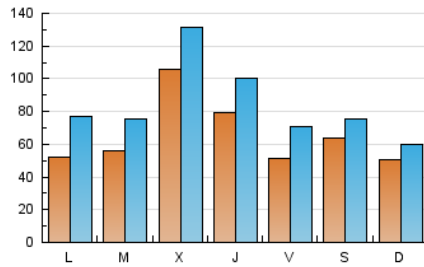

4. Gràfiques (Nacional)

4.1 Per dia de la setmana (promig)

N. únics / Visites (x 100)