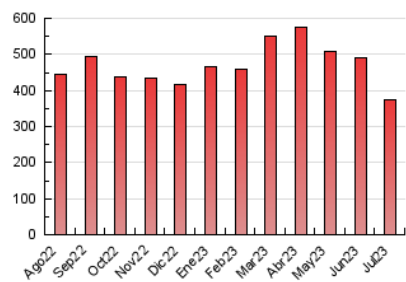

### 4.2 Per franja horària (promig)

Visites\_ (x 1000)

Pàgines (x 1000)

### 4.3 Per mesos

N. únics / Visites (x 1000)

Pàgines (x 1000)