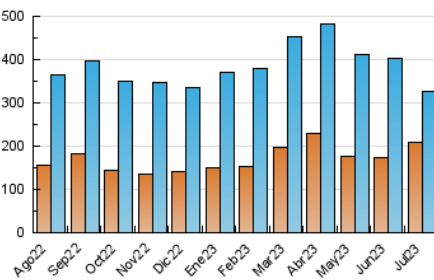

##### 4.2 Per franja horària (promig)

Visites\_ (x 1000)

Pàgines (x 1000)

##### 4.3 Per mesos

N. únics / Visites (x 1000)

Pàgines (x 1000)