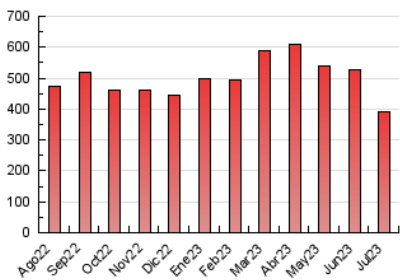

##### 4.2 Per franja horària (promig)

Visites\_ (x 1000)

Pàgines (x 1000)

##### 4.3 Per mesos

N. únics / Visites (x 1000)

Pàgines (x 1000)