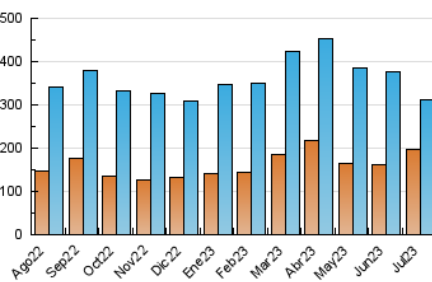

### 4.1 Per dia de la setmana (promig)

N. únics / Visites (x 100)

Pàgines (x 100)

### 4.2 Per franja horària (promig)

Visites\_ (x 1000)

Pàgines (x 1000)

### 4.3 Per mesos

N. únics / Visites (x 1000)

Pàgines (x 1000)