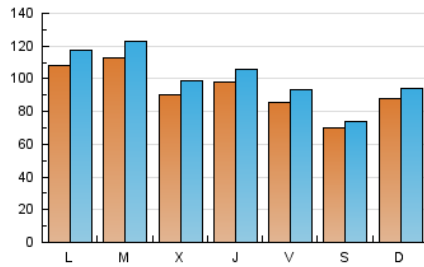

4. Gràfiques (Nacional)

4.1 Per dia de la setmana (promig)

N. únics / Visites (x 100)