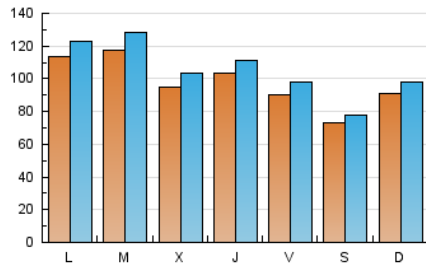

4. Gràfiques (Nacional i Internacional)

4.1 Per dia de la setmana (promig)

N. únics / Visites (x 100)