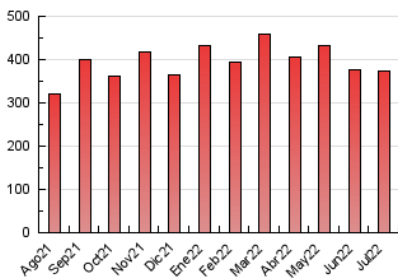

Pàgines (x 1000)