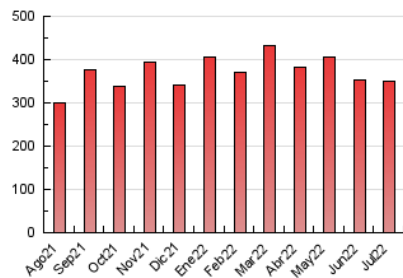

##### 4.2 Per franja horària (promig)

Visites (x 1000)

Pàgines (x 1000)

##### 4.3 Per mesos

N. únics / Visites (x 1000)

Pàgines (x 1000)