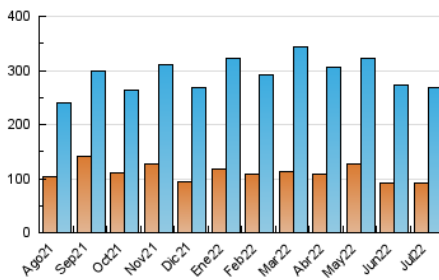

4.3 Per mesos

N. únics / Visites (x 1000)