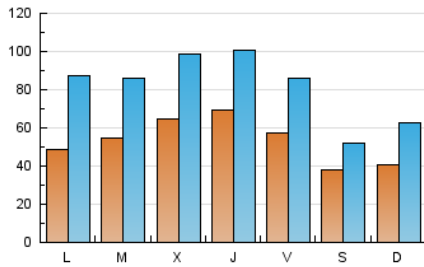

4. Gràfiques (Nacional)

4.1 Per dia de la setmana (promig)

N. únics / Visites (x 100)