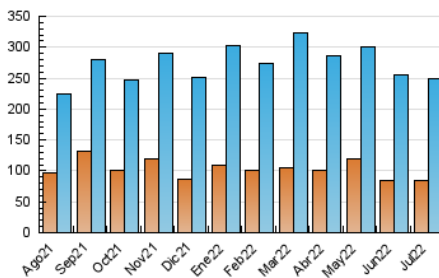

##### 4.2 Per franja horària (promig)

Visites (x 1000)

Pàgines (x 1000)

##### 4.3 Per mesos

N. únics / Visites (x 1000)

Pàgines (x 1000)