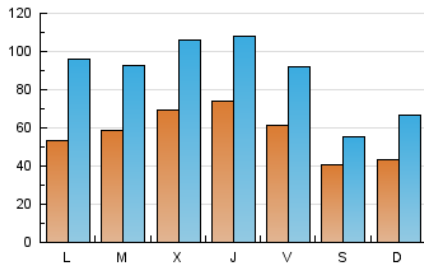

4. Gràfiques (Nacional i Internacional)

4.1 Per dia de la setmana (promig)

N. únics / Visites (x 100)