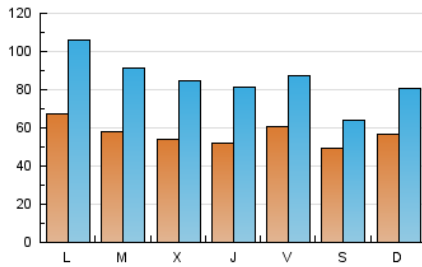

4. Gràfiques (Nacional)

4.1 Per dia de la setmana (promig)

N. únics / Visites (x 100)