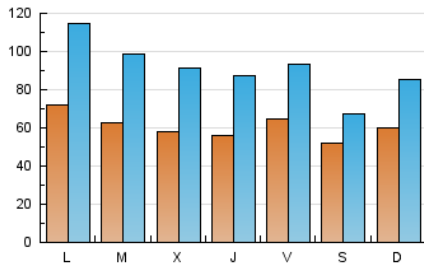

4. Gràfiques (Nacional i Internacional)

4.1 Per dia de la setmana (promig)

N. únics / Visites (x 100)