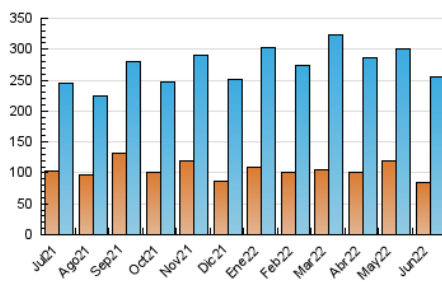

4.3 Per mesos

N. únics / Visites (x 1000)