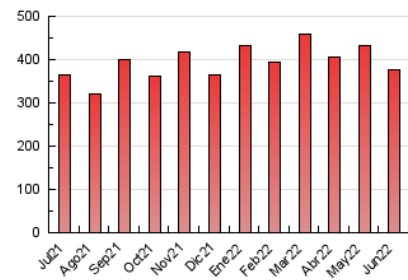

Pàgines (x 1000)