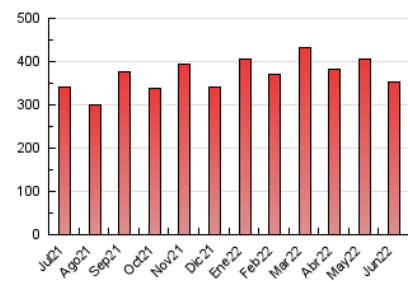

Pàgines (x 1000)