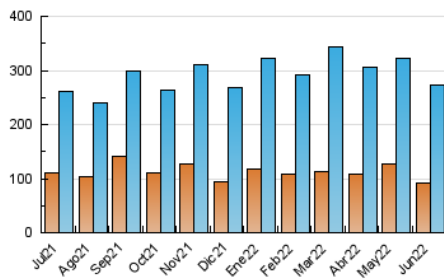

4.3 Per mesos

N. únics / Visites (x 1000)