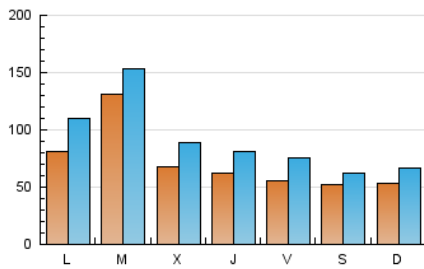

4. Gràfiques (Nacional)

4.1 Per dia de la setmana (promig)

N. únics / Visites (x 100)