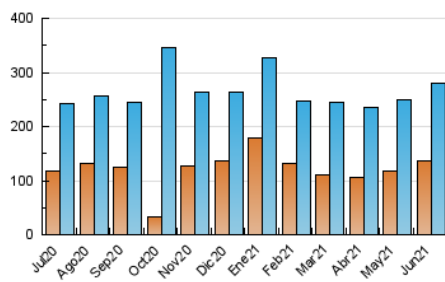

4.3 Per mesos

N. únics / Visites (x 1000)