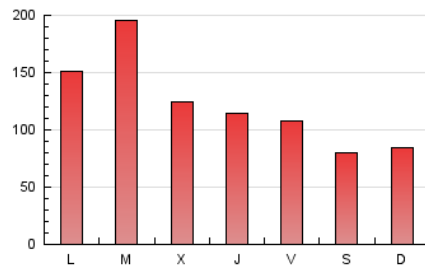

Pàgines (x 100)