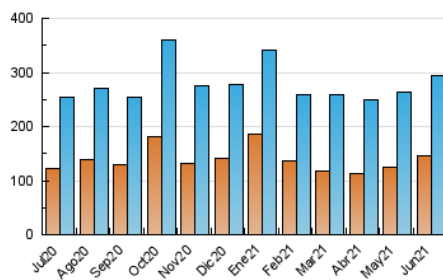

4.3 Per mesos

N. únics / Visites (x 1000)