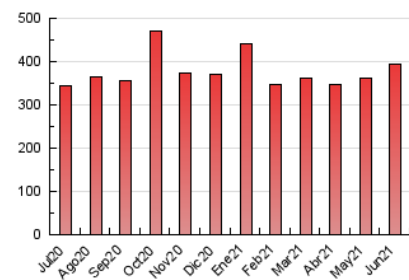

Pàgines (x 1000)