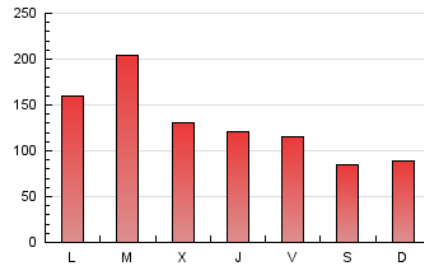

Pàgines (x 100)