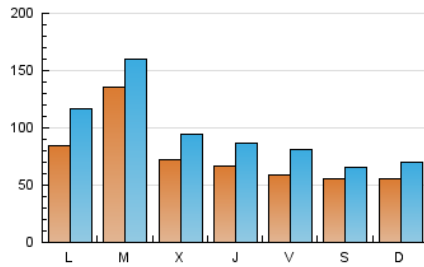

4. Gràfiques (Nacional i Internacional)

4.1 Per dia de la setmana (promig)

N. únics / Visites (x 100)