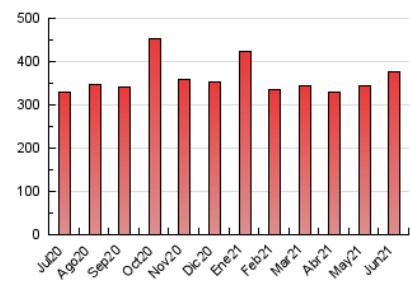

Pàgines (x 1000)