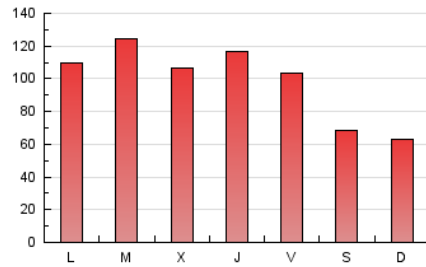

Pàgines (x 100)