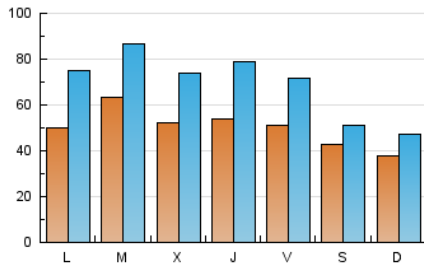

4. Gràfiques (Nacional i Internacional)

4.1 Per dia de la setmana (promig)

N. únics / Visites (x 100)