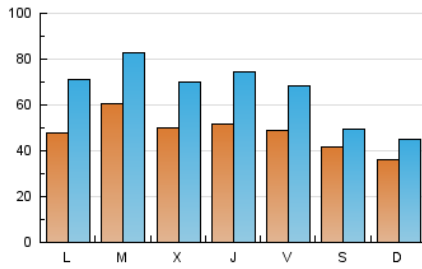

4. Gràfiques (Nacional)

4.1 Per dia de la setmana (promig)

N. únics / Visites (x 100)