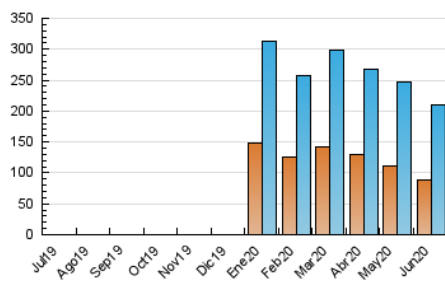

4.3 Per mesos

N. únics / Visites (x 1000)