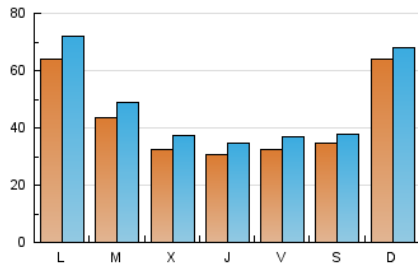

4. Gràfiques (Nacional)

4.1 Per dia de la setmana (promig)

N. únics / Visites (x 100)