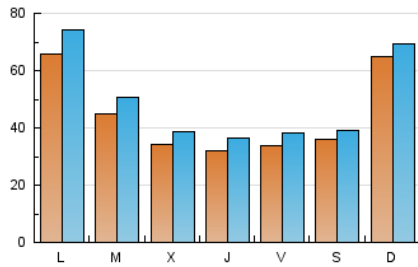

4. Gràfiques (Nacional i Internacional)

4.1 Per dia de la setmana (promig)

N. únics / Visites (x 100)