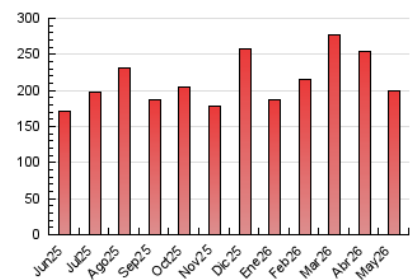

##### 4.2 Per franja horària (promig)

Visites\_ (x 1000)

Pàgines (x 1000)

##### 4.3 Per mesos

N. únics / Visites (x 1000)

Pàgines (x 1000)