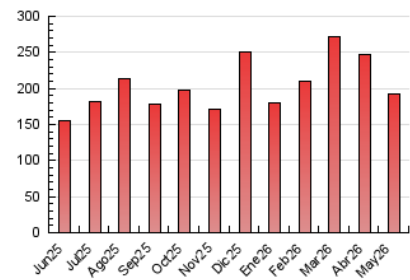

##### 4.2 Per franja horària (promig)

Visites\_ (x 1000)

Pàgines (x 1000)

##### 4.3 Per mesos

N. únics / Visites (x 1000)

Pàgines (x 1000)