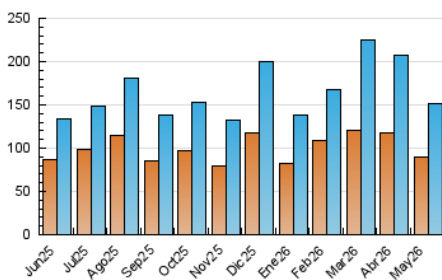

##### 4.1 Per dia de la setmana (promig)

N. únics / Visites (x 100)

Pàgines (x 100)

##### 4.2 Per franja horària (promig)

Visites\_ (x 1000)

Pàgines (x 1000)

##### 4.3 Per mesos

N. únics / Visites (x 1000)

Pàgines (x 1000)