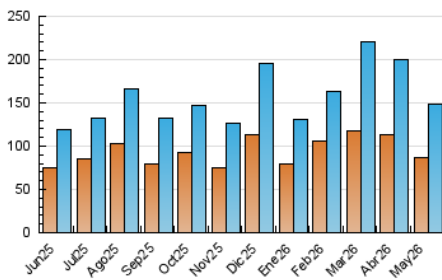

##### 4.1 Per dia de la setmana (promig)

N. únics / Visites (x 100)

Pàgines (x 100)

##### 4.2 Per franja horària (promig)

Visites\_ (x 1000)

Pàgines (x 1000)

##### 4.3 Per mesos

N. únics / Visites (x 1000)

Pàgines (x 1000)