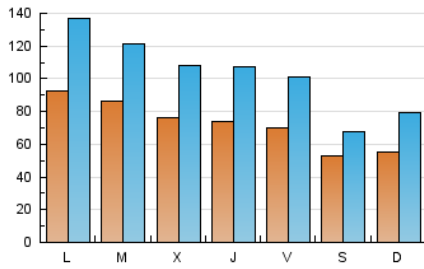

4. Gràfiques (Nacional i Internacional)

4.1 Per dia de la setmana (promig)

N. únics / Visites (x 100)