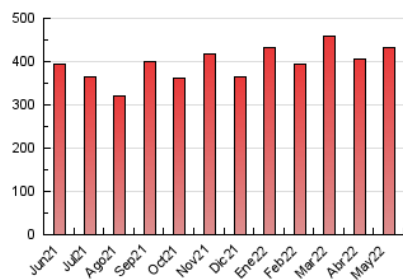

Pàgines (x 1000)