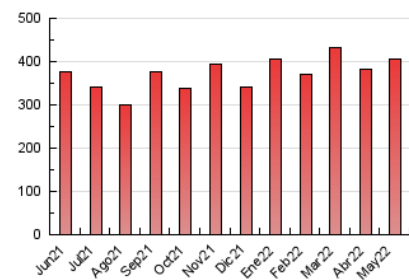

#### 3. Per dia del mes (Nacional)

Dia	N. únics	Visites	Pàgines	Dia	N. únics	Visites	Pàgines	Dia	N. únics	Visites	Pàgines
1	5.525	7.858	10.088	11	7.653	10.461	13.996	21	4.399	5.680	7.286
2	11.360	15.517	20.521	12	7.385	10.134	13.454	22	4.721	6.969	9.119
3	11.432	14.848	19.338	13	5.559	8.196	11.381	23	14.766	19.130	24.937
4	7.796	11.082	14.984	14	4.017	5.434	7.092	24	8.954	12.269	16.580
5	6.123	9.035	12.618	15	3.898	6.025	7.848	25	7.821	10.769	14.733
6	5.921	8.867	12.456	16	5.205	8.996	13.241	26	7.635	10.997	15.473
7	7.393	8.792	10.543	17	5.256	8.259	11.910	27	7.932	10.880	14.379
8	7.837	10.021	12.393	18	5.171	8.146	11.576	28	4.284	5.523	7.004
9	6.760	10.599	14.646	19	6.537	9.812	13.483	29	4.300	6.507	8.463
10	8.418	11.595	15.556	20	6.749	9.455	12.629	30	5.702	9.587	14.025
								31	6.775	9.874	13.761

##### 4.1 Per dia de la setmana (promig)

N. únics / Visites (x 100)

Pàgines (x 100)

##### 4.2 Per franja horària (promig)

Visites\_\_ (x 1000)

Pàgines (x 1000)

##### 4.3 Per mesos

N. únics / Visites (x 1000)

Pàgines (x 1000)