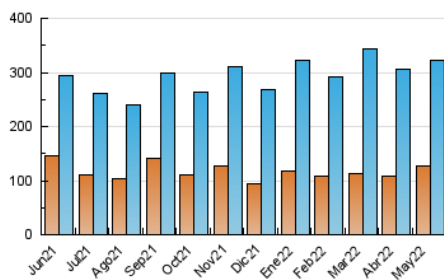

4.3 Per mesos

N. únics / Visites (x 1000)