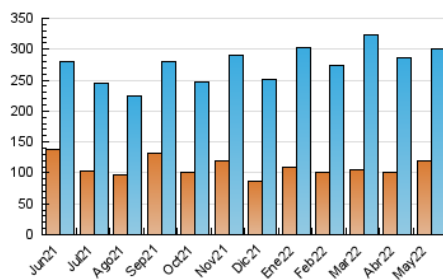

#### 3. Per dia del mes (Nacional)

Dia	N. únics	Visites	Pàgines	Dia	N. únics	Visites	Pàgines	Dia	N. únics	Visites	Pàgines
1	5.525	7.858	10.088	11	7.653	10.461	13.996	21	4.399	5.680	7.286
2	11.360	15.517	20.521	12	7.385	10.134	13.454	22	4.721	6.969	9.119
3	11.432	14.848	19.338	13	5.559	8.196	11.381	23	14.766	19.130	24.937
4	7.796	11.082	14.984	14	4.017	5.434	7.092	24	8.954	12.269	16.580
5	6.123	9.035	12.618	15	3.898	6.025	7.848	25	7.821	10.769	14.733
6	5.921	8.867	12.456	16	5.205	8.996	13.241	26	7.635	10.997	15.473
7	7.393	8.792	10.543	17	5.256	8.259	11.910	27	7.932	10.880	14.379
8	7.837	10.021	12.393	18	5.171	8.146	11.576	28	4.284	5.523	7.004
9	6.760	10.599	14.646	19	6.537	9.812	13.483	29	4.300	6.507	8.463
10	8.418	11.595	15.556	20	6.749	9.455	12.629	30	5.702	9.587	14.025
								31	6.775	9.874	13.761

##### 4.1 Per dia de la setmana (promig)

N. únics / Visites (x 100)

Pàgines (x 100)

##### 4.2 Per franja horària (promig)

Visites\_\_ (x 1000)

Pàgines (x 1000)

##### 4.3 Per mesos

N. únics / Visites (x 1000)

Pàgines (x 1000)