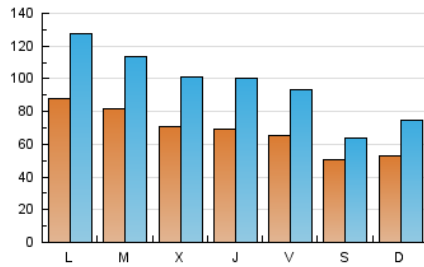

4. Gràfiques (Nacional)

4.1 Per dia de la setmana (promig)

N. únics / Visites (x 100)