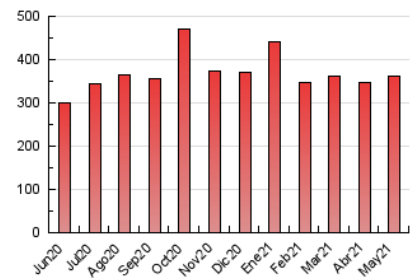

Pàgines (x 1000)