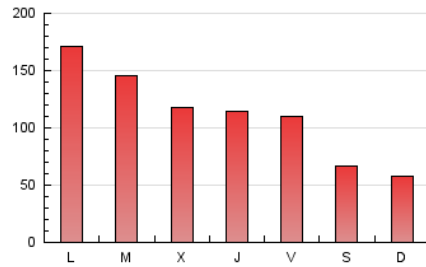

Pàgines (x 100)