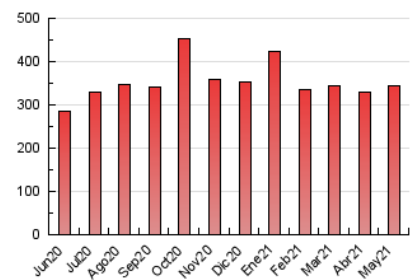

Pàgines (x 1000)