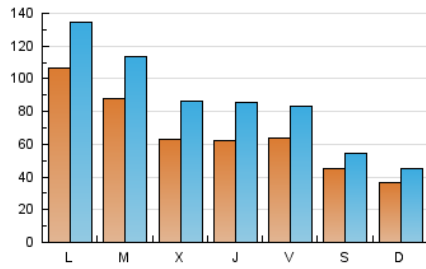

4. Gràfiques (Nacional i Internacional)

4.1 Per dia de la setmana (promig)

N. únics / Visites (x 100)