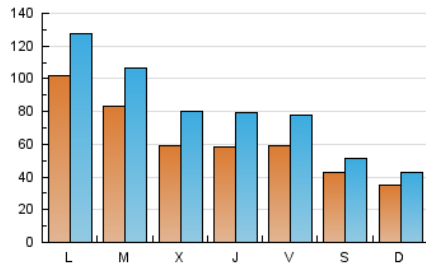

4. Gràfiques (Nacional)

4.1 Per dia de la setmana (promig)

N. únics / Visites (x 100)