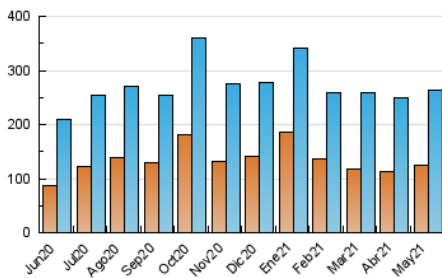

4.3 Per mesos

N. únics / Visites (x 1000)