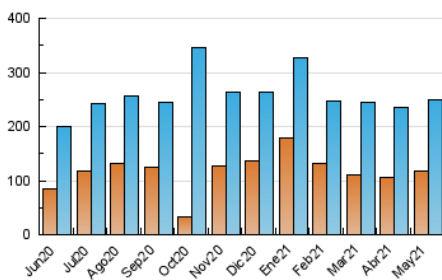

4.3 Per mesos

N. únics / Visites (x 1000)