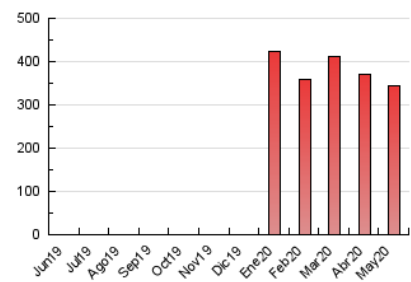

Pàgines (x 1000)