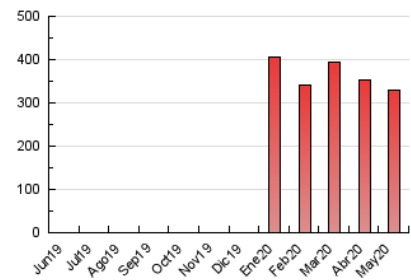

Pàgines (x 1000)