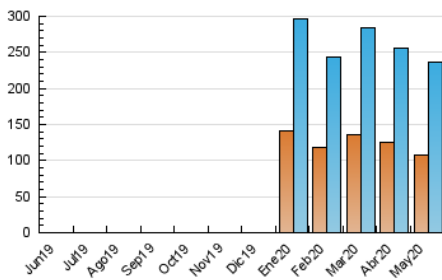

4.3 Per mesos

N. únics / Visites (x 1000)