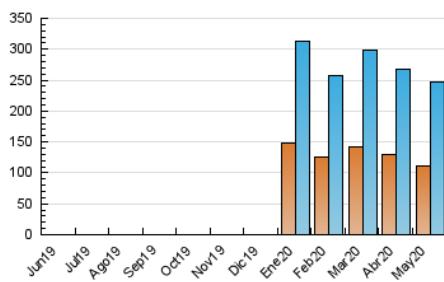

4.3 Per mesos

N. únics / Visites (x 1000)