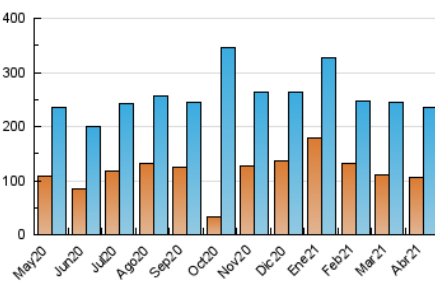

4.3 Per mesos

N. únics / Visites (x 1000)