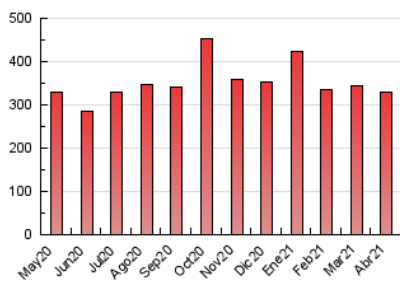

Pàgines (x 1000)