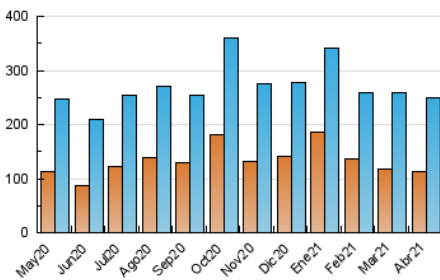

4.3 Per mesos

N. únics / Visites (x 1000)