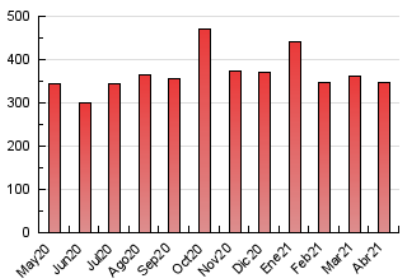

Pàgines (x 1000)