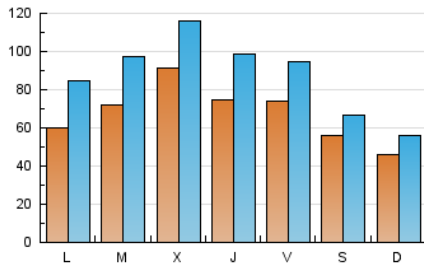

4. Gràfiques (Nacional i Internacional)

4.1 Per dia de la setmana (promig)

N. únics / Visites (x 100)