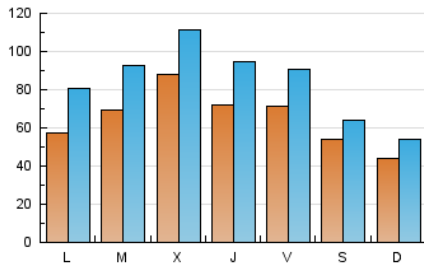

4. Gràfiques (Nacional)

4.1 Per dia de la setmana (promig)

N. únics / Visites (x 100)