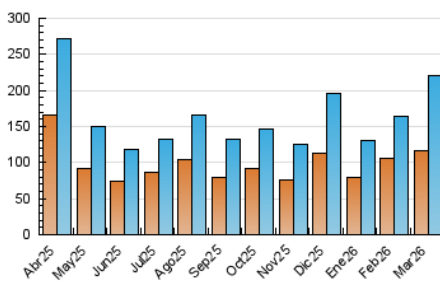

### 4.1 Per dia de la setmana (promig)

N. únics / Visites (x 100)

Pàgines (x 100)

### 4.2 Per franja horària (promig)

Visites\_ (x 1000)

Pàgines (x 1000)

### 4.3 Per mesos

N. únics / Visites (x 1000)

Pàgines (x 1000)