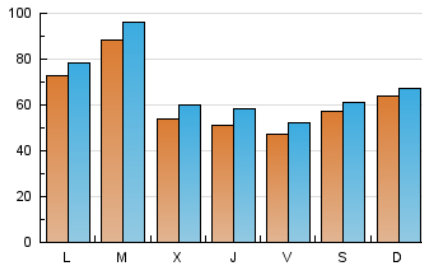

4. Gràfiques (Nacional)

4.1 Per dia de la setmana (promig)

N. únics / Visites (x 100)