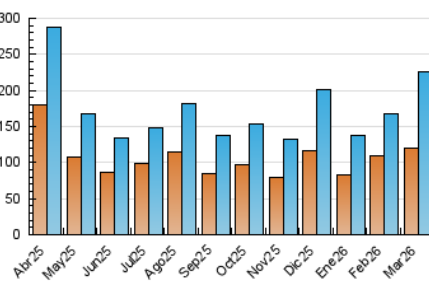

##### 4.2 Per franja horària (promig)

Visites\_ (x 1000)

Pàgines (x 1000)

##### 4.3 Per mesos

N. únics / Visites (x 1000)

Pàgines (x 1000)