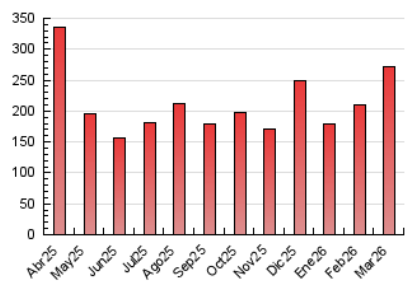

Pàgines (x 1000)