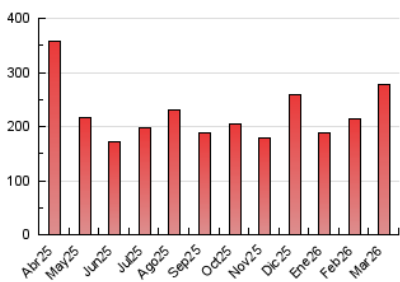

##### 4.2 Per franja horària (promig)

Visites\_ (x 1000)

Pàgines (x 1000)

##### 4.3 Per mesos

N. únics / Visites (x 1000)

Pàgines (x 1000)