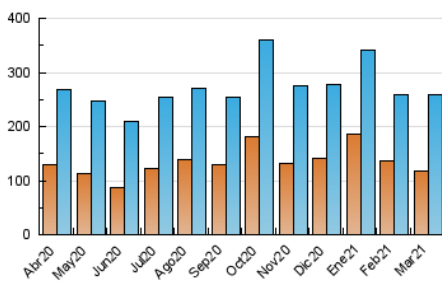

4.3 Per mesos

N. únics / Visites (x 1000)