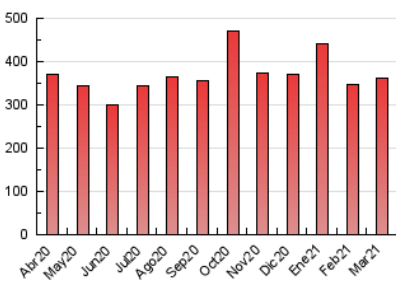

Pàgines (x 1000)