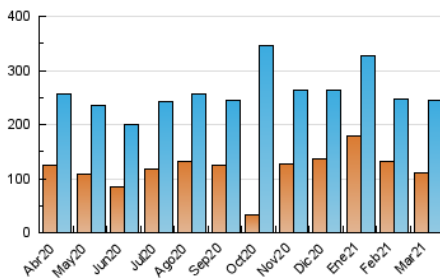

#### 3. Per dia del mes (Nacional)

Dia	N. únics	Visites	Pàgines	Dia	N. únics	Visites	Pàgines	Dia	N. únics	Visites	Pàgines
1	9.612	11.998	15.971	11	6.531	8.775	12.538	21	3.956	4.877	6.665
2	7.090	8.919	12.293	12	5.229	7.200	10.474	22	11.582	14.280	18.942
3	4.388	6.262	9.378	13	3.238	4.129	5.813	23	7.343	9.683	13.921
4	10.782	12.686	16.287	14	3.891	4.780	6.481	24	5.995	8.297	11.806
5	7.267	9.110	12.286	15	5.034	7.678	11.512	25	5.428	7.321	10.772
6	5.451	6.247	7.994	16	4.277	6.223	9.314	26	6.971	9.206	13.209
7	4.302	5.197	7.012	17	4.629	6.973	10.438	27	4.448	5.409	7.109
8	5.704	8.218	12.259	18	5.807	8.432	13.189	28	3.400	4.143	5.753
9	5.789	7.841	11.047	19	8.651	10.823	14.884	29	5.371	7.860	11.828
10	7.775	10.303	14.675	20	4.201	4.948	6.553	30	7.732	9.682	12.900
								31	5.313	7.223	10.344

##### 4.1 Per dia de la setmana (promig)

N. únics / Visites (x 100)

Pàgines (x 100)

##### 4.2 Per franja horària (promig)

Visites\_\_ (x 1000)

Pàgines (x 1000)

##### 4.3 Per mesos

N. únics / Visites (x 1000)

Pàgines (x 1000)