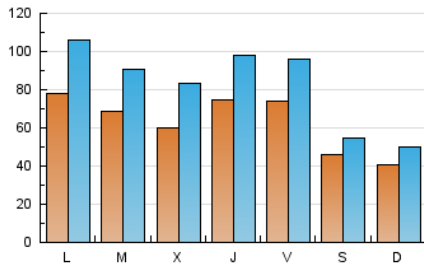

4. Gràfiques (Nacional i Internacional)

4.1 Per dia de la setmana (promig)

N. únics / Visites (x 100)