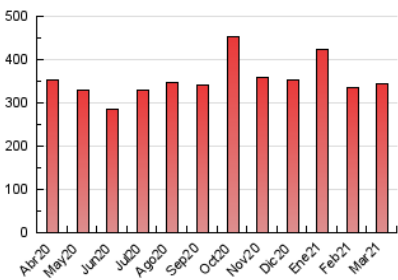

#### 3. Per dia del mes (Nacional)

Dia	N. únics	Visites	Pàgines	Dia	N. únics	Visites	Pàgines	Dia	N. únics	Visites	Pàgines
1	9.612	11.998	15.971	11	6.531	8.775	12.538	21	3.956	4.877	6.665
2	7.090	8.919	12.293	12	5.229	7.200	10.474	22	11.582	14.280	18.942
3	4.388	6.262	9.378	13	3.238	4.129	5.813	23	7.343	9.683	13.921
4	10.782	12.686	16.287	14	3.891	4.780	6.481	24	5.995	8.297	11.806
5	7.267	9.110	12.286	15	5.034	7.678	11.512	25	5.428	7.321	10.772
6	5.451	6.247	7.994	16	4.277	6.223	9.314	26	6.971	9.206	13.209
7	4.302	5.197	7.012	17	4.629	6.973	10.438	27	4.448	5.409	7.109
8	5.704	8.218	12.259	18	5.807	8.432	13.189	28	3.400	4.143	5.753
9	5.789	7.841	11.047	19	8.651	10.823	14.884	29	5.371	7.860	11.828
10	7.775	10.303	14.675	20	4.201	4.948	6.553	30	7.732	9.682	12.900
								31	5.313	7.223	10.344

##### 4.2 Per franja horària (promig)

Visites\_\_ (x 1000)

Pàgines (x 1000)

##### 4.3 Per mesos

N. únics / Visites (x 1000)

Pàgines (x 1000)