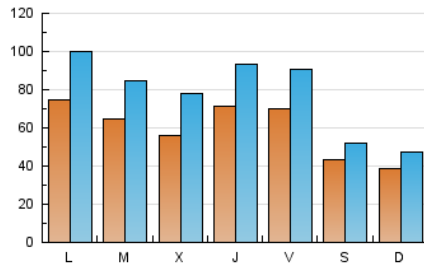

4. Gràfiques (Nacional)

4.1 Per dia de la setmana (promig)

N. únics / Visites (x 100)