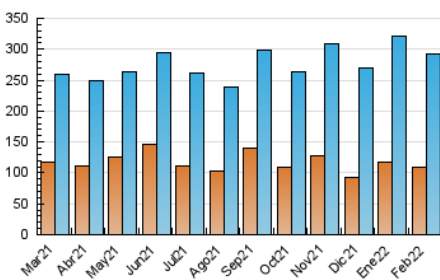

4.3 Per mesos

N. únics / Visites (x 1000)