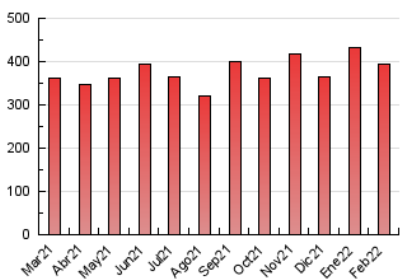

Pàgines (x 1000)