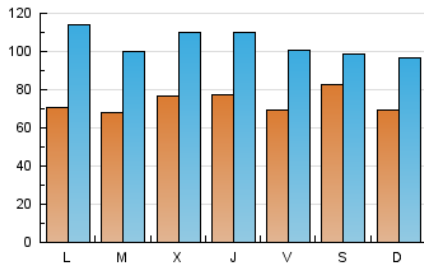

4. Gràfiques (Nacional i Internacional)

4.1 Per dia de la setmana (promig)

N. únics / Visites (x 100)