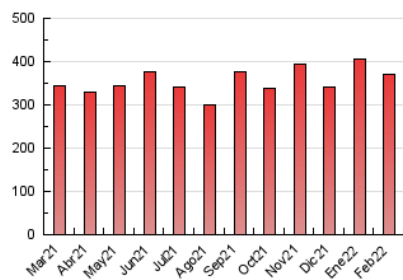

#### 3. Per dia del mes (Nacional)

Dia	N. únics	Visites	Pàgines	Dia	N. únics	Visites	Pàgines	Dia	N. únics	Visites	Pàgines
1	5.180	8.059	11.754	11	6.111	8.823	12.034	21	6.394	10.334	14.839
2	7.905	11.060	15.122	12	4.510	5.829	7.511	22	7.344	10.500	14.559
3	6.920	9.788	13.392	13	5.731	8.264	10.696	23	8.730	12.043	16.175
4	7.606	10.578	14.443	14	5.666	9.323	13.564	24	8.963	12.016	15.564
5	16.320	18.094	20.706	15	5.152	7.941	11.763	25	6.582	9.659	13.519
6	7.494	9.987	12.636	16	5.881	8.778	12.962	26	5.688	7.045	8.624
7	7.556	11.760	16.880	17	5.500	8.422	11.790	27	7.370	10.216	12.536
8	7.617	10.493	14.221	18	5.526	8.551	12.462	28	6.817	10.812	15.085
9	6.209	9.143	12.966	19	5.388	6.867	8.609				
10	7.539	10.704	14.926	20	5.878	8.281	10.396				

##### 4.2 Per franja horària (promig)

Visites\_\_ (x 1000)

Pàgines (x 1000)

##### 4.3 Per mesos

N. únics / Visites (x 1000)

Pàgines (x 1000)