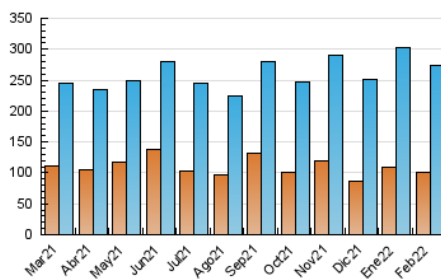

##### 4.1 Per dia de la setmana (promig)

N. únics / Visites (x 100)

Pàgines (x 100)

##### 4.2 Per franja horària (promig)

Visites\_\_ (x 1000)

Pàgines (x 1000)

##### 4.3 Per mesos

N. únics / Visites (x 1000)

Pàgines (x 1000)