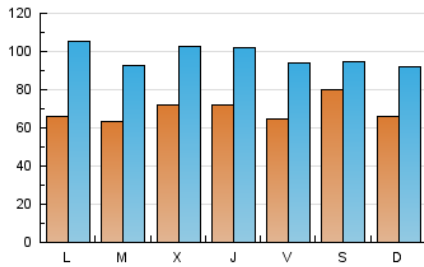

4. Gràfiques (Nacional)

4.1 Per dia de la setmana (promig)

N. únics / Visites (x 100)