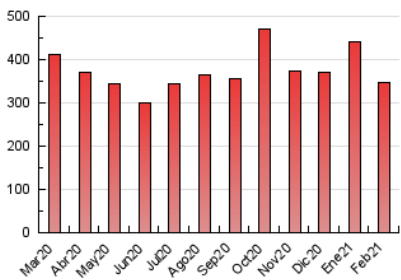

Pàgines (x 1000)