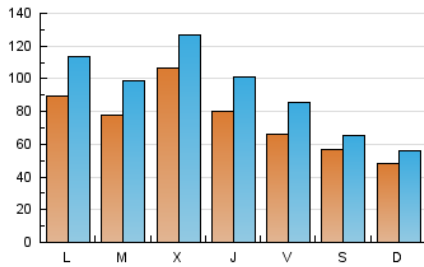

4. Gràfiques (Nacional i Internacional)

4.1 Per dia de la setmana (promig)

N. únics / Visites (x 100)