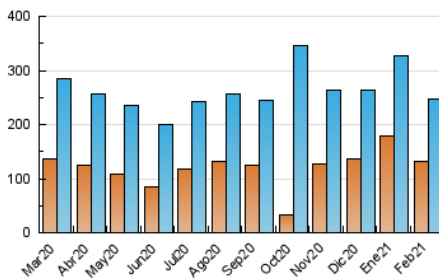

4.3 Per mesos

N. únics / Visites (x 1000)