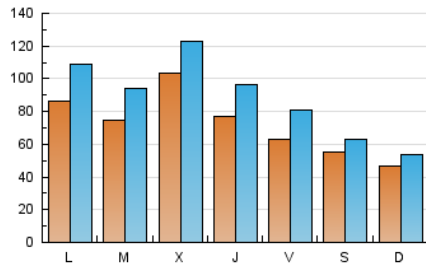

4. Gràfiques (Nacional)

4.1 Per dia de la setmana (promig)

N. únics / Visites (x 100)